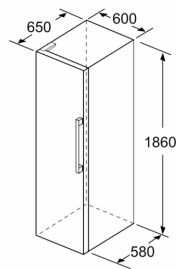

Seeria 4, Eraldiseisev külmik, 186 x 60 cm, Sõrmejäljevaba harjatud teras KSV36VIEP

	a	b	c	d	e	f
KSW36, GSD36	187					
KSV36, KSF36, GSN36, GSV36	186					
KSV33, GSN33, GSV33	176	60	65	58	60	119,5
KSV29, GSN29, GSV29	161					
GSV24	146					
GSN51	161					
GSN54	176	70	78	70	70	142
GSN58	191					

1. a Kõrgus
   b Laius
   c Sügavus suletud käepidemeta ja vahepuksita ukse puhul
   d Kapi sügavus ilma vahepuksita
   e Laius käepidemeta avatud ukse puhul
   f Sügavus käepidemeta ja vahepuksita avatud ukse puhul

Mõõdud (mm)