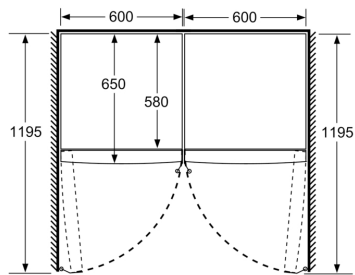

Mõõdud (cm)

Mõõdud (mm)