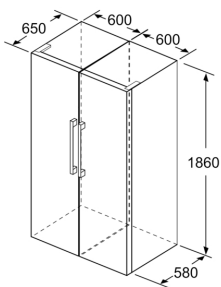

Mõõdud (mm)