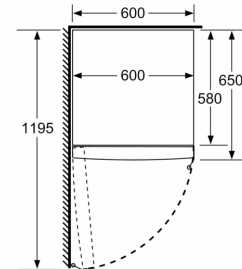

Seeria 4, Eraldiseisev külmik, 186 x 60 cm, Sõrmejäljevaba harjatud teras KSV36VIEP

	a	b	c	d	e	f
KSW36, GSD36	187					
KSV36, KSF36, GSN36, GSV36	186					
KSV33, GSN33, GSV33	176	60	65	58	60	119,5
KSV29, GSN29, GSV29	161					
GSV24	146					
GSN51	161					
GSN54	176	70	78	70	70	142
GSN58	191					

1. a Kõrgus
   b Laius
   c Sügavus suletud käepidemeta ja vahepuksita ukse puhul
   d Kapi sügavus ilma vahepuksita
   e Laius käepidemeta avatud ukse puhul
   f Sügavus käepidemeta ja vahepuksita avatud ukse puhul

Mõõdud (mm)