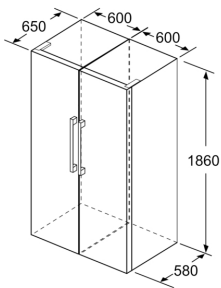

Mõõdud (mm)