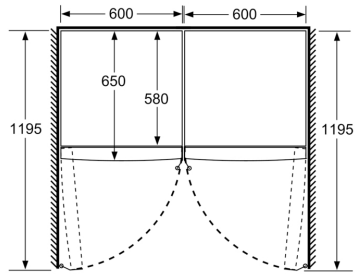

Mõõdud (cm)

Mõõdud (mm)