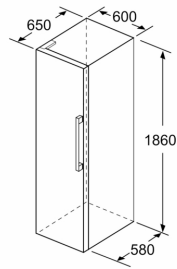

Seeria 6, Eraldiseisev külmik, 186 x 60 cm, Sõrmejäljevaba harjatud teras KSV36AIEP

	a	b	c	d	e	f
KSW36, GSD36	187					
KSV36, KSF36, GSN36, GSV36	186					
KSV33, GSN33, GSV33	176	60	65	58	60	119,5
KSV29, GSN29, GSV29	161					
GSV24	146					
GSN51	161					
GSN54	176	70	78	70	70	142
GSN58	191					

1. a Kõrgus
   b Laius
   c Sügavus suletud käepidemeta ja vahepuksita ukse puhul
   d Kapi sügavus ilma vahepuksita
   e Laius käepidemeta avatud ukse puhul
   f Sügavus käepidemeta ja vahepuksita avatud ukse puhul

Mõõdud (mm)