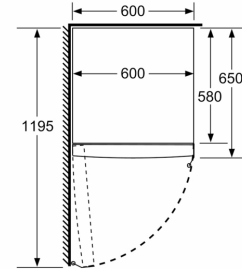

Seeria 6, Eraldiseisev külmik, 186 x 60 cm, Sõrmejäljevaba harjatud teras KSV36AIEP

	a	b	c	d	e	f
KSW36, GSD36	187					
KSV36, KSF36, GSN36, GSV36	186					
KSV33, GSN33, GSV33	176	60	65	58	60	119,5
KSV29, GSN29, GSV29	161					
GSV24	146					
GSN51	161					
GSN54	176	70	78	70	70	142
GSN58	191					

1. a Kõrgus
   b Laius
   c Sügavus suletud käepidemeta ja vahepuksita ukse puhul
   d Kapi sügavus ilma vahepuksita
   e Laius käepidemeta avatud ukse puhul
   f Sügavus käepidemeta ja vahepuksita avatud ukse puhul

Mõõdud (mm)