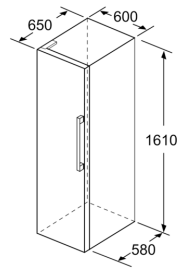

Seeria 2, Eraldiseisev külmik, 161 x 60 cm, Valge KSV29NWEF

	a	b	c	d	e	f
KSW36, GSD36	187					
KSV36, KSF36, GSN36, GSV36	186					
KSV33, GSN33, GSV33	176	60	65	58	60	119,5
KSV29, GSN29, GSV29	161					
GSV24	146					
GSN51	161					
GSN54	176	70	78	70	70	142
GSN58	191					

- a Kõrgus
- b Laius
- c Sügavus suletud käepidemeta ja vahepuksita ukse puhul
- d Kapi sügavus ilma vahepuksita
- e Laius käepidemeta avatud ukse puhul
- f Sügavus käepidemeta ja vahepuksita avatud ukse puhul

Mõõdud (cm)

Mõõdud (mm)