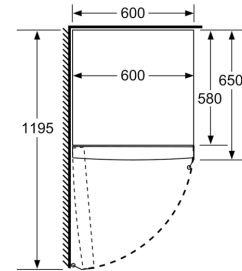

Vertikaalne käepide

- Seadme mõõtmed (K x L x S): 161 x 60 x 65 cm

Seeria 2, Eraldiseisev külmik, 161 x 60 cm, Valge KSV29NWEF

	a	b	c	d	e	f
KSW36, GSD36	187					
KSV36, KSF36, GSN36, GSV36	186					
KSV33, GSN33, GSV33	176	60	65	58	60	119,5
KSV29, GSN29, GSV29	161					
GSV24	146					
GSN51	161					
GSN54	176	70	78	70	70	142
GSN58	191					

- a Kõrgus
- b Laius
- c Sügavus suletud käepidemeta ja vahepuksita ukse puhul
- d Kapi sügavus ilma vahepuksita
- e Laius käepidemeta avatud ukse puhul
- f Sügavus käepidemeta ja vahepuksita avatud ukse puhul

Mõõdud (cm)

Mõõdud (mm)