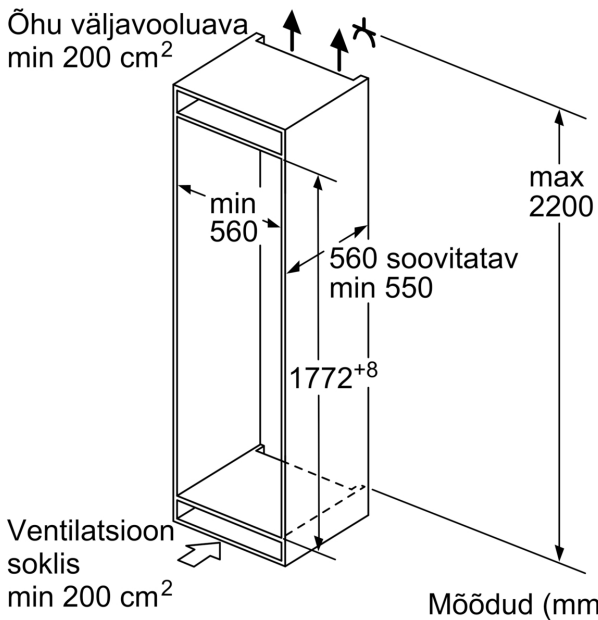

**Värskuse tagamise süsteem**

- 1 reguleeritava niiskustasemega VitaFresh-sahtel: puu- ja köögiviljad püsivad kauem vitamiinirikkad ja värsked

**Sügavkülmik**

- LowFrost
- 2 läbipaistvat sügavkülmikuriiulit, sh 1 BigBox

**Tehnilised andmed**

- Seadme mõõtmed (K x L x S): 177 x 54 x 55 cm
- Niši mõõtmed (K x L x S): 177.5 cm x 56.0 cm x 55.0 cm
- Uksehinged paremal pool, uksepoolsus vahetatav

**Seeria 4, Integreeritav  
külmik-sügavkülmik, sügavkülmik all,  
177.2 x 54.1 cm, libiseva hingega  
KIV87VSE0**

mõõdud (mm)

Mööbliuste märgitud mõõdud kehtivad  
4 mm laia uksepõse puhul.

Mõõdud (mm)