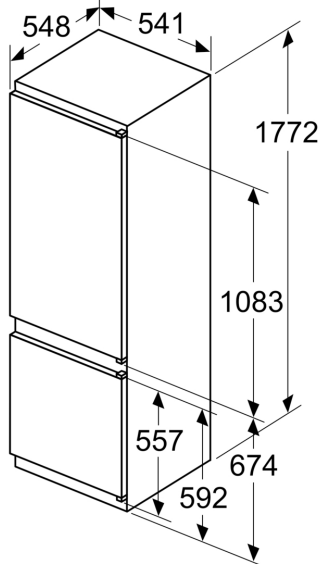

**Tehnilised andmed**

- Seadme mõõtmed (K x L x S): 177 x 54 x 55 cm
- Niši mõõtmed (K x L x S): 177.5 cm x 56.0 cm x 55.0 cm
- Uksehinged paremal pool, uksepoolsus vahetatav

**Seeria 4, Integreeritav  
külmik-sügavkülmik, sügavkülmik all,  
177.2 x 54.1 cm, libiseva hingega  
KIV87VSE0**

mõõdud (mm)

Mööbliuste märgitud mõõdud kehtivad  
4 mm laia uksepõse puhul.

Mõõdud (mm)