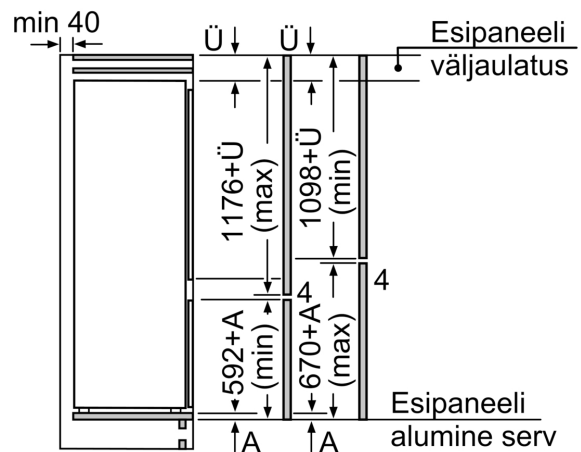

**Tehnilised andmed**

- Seadme mõõtmed (K x L x S): 177 x 54 x 55 cm
- Niši mõõtmed (K x L x S): 177.5 cm x 56.0 cm x 55.0 cm
- Uksehinged paremal pool, uksepoolsus vahetatav

**Seeria 4, Integreeritav  
külmik-sügavkülmik, sügavkülmik all,  
177.2 x 54.1 cm, libiseva hingega  
KIV87VSE0**

mõõdud (mm)

Mööbliuste märgitud mõõdud kehtivad  
4 mm laia uksepõse puhul.

Mõõdud (mm)