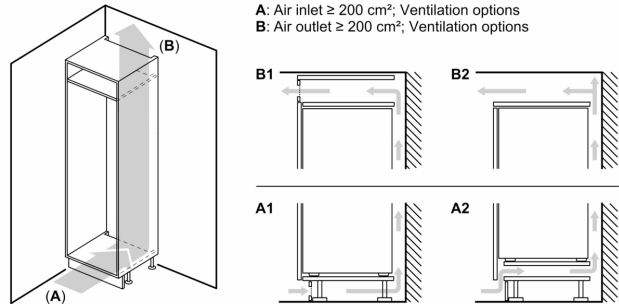

**Värskuse tagamise süsteem**

- 1 reguleeritava niiskustasemega VitaFresh-sahtel: puu- ja köögiviljad püsivad kauem vitamiinirikkad ja värsked

**Sügavkülmik**

- LowFrost
- 2 läbipaistvat sügavkülmikuriiulit, sh 1 BigBox

**Tehnilised andmed**

- Seadme mõõtmed (K x L x S): 177 x 54 x 55 cm
- Niši mõõtmed (K x L x S): 177.5 cm x 56.0 cm x 55.0 cm
- Uksehinged paremal pool, uksepoolsus vahetatav

**Seeria 4, Integreeritav  
külmik-sügavkülmik, sügavkülmik all,  
177.2 x 54.1 cm, libiseva hingega  
KIV87VSE0**

mõõdud (mm)

Mööbliuste märgitud mõõdud kehtivad  
4 mm laia uksepõse puhul.

Mõõdud (mm)