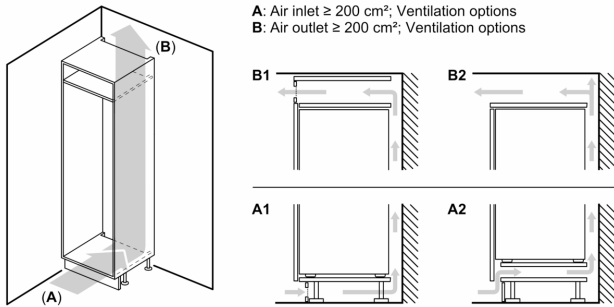

Jahekapp

- 7 turvaklaasist riulit, neist 6 muudetava kõrgusega
- 6 uksekorvi

Värskuse tagamise süsteem

- 2 läbipaistvat lainelise põhjaga MultiBox-sahtlit: ideaalsed puu- ja köögiviljade säilitamiseks

Ilma käepidemeta

- Seadme mõõtmed (K x L x S): 177 x 54 x 55 cm
- Niši mõõtmed (K x L x S): 177.5 cm x 56.0 cm x 55.0 cm cm

Tehnilised andmed

- Uksehinged paremal pool, uksepoolsus vahetatav

Seeria 4, Integreeritav külmik, 177.5 x 56 cm, lameda hingega KIR81VFF0

Mõõdud (mm)

Mõõdud (mm)

Mööbli esiplaatide maksimaalne lubatud kaal

Paigaldatud lubatud suurema kaaluga mööbliksed võivad hingesid vigastada ja mõjutada nende talitlust.

T: Kaasa arvatud seadme ukse kõrgus Hinged (mm):	summutuseta hing, Uks, kg:	summutusega hing, Uks, kg:
1500-1750	22	22