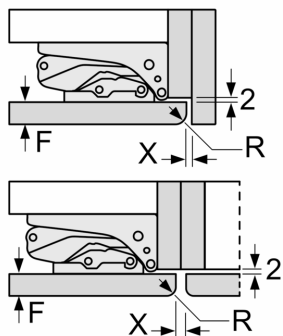

- Seadme mõõtmed (K x L x S): 177 x 54 x 55 cm
- Niši mõõtmed (K x L x S): 177.5 cm x 56.0 cm x 55.0 cm cm

Tehnilised andmed

- Uksehinged paremal pool, uksepoolsus vahetatav

Seeria 4, Integreeritav külmik, 177.5 x 56 cm, lameda hingega KIR81VFF0

Mõõdud (mm)

Mõõdud (mm)

Mööbli esiplaatide maksimaalne lubatud kaal

Paigaldatud lubatud suurema kaaluga mööbliksed võivad hingesid vigastada ja mõjutada nende talitlust.

T: Kaasa arvatud seadme ukse kõrgus Hinged (mm):	summutuseta hing, Uks, kg:	summutusega hing, Uks, kg:
1500-1750	22	22

Mõõdud (mm)

Soovitavad pilumõõdud lameliigendi korral

F	R	X
16-19	0-3	2,5
20	0-1	3
	2-3	2,5
21	0-1	3
	2-3	2,5
22	0	4
	1	3,5
	2-3	3

Tabelis soovitatud pilumõõde tuleb järgida, et seadme ust saaks takistusteta avada ja ei kahjustataks köögimööblit.