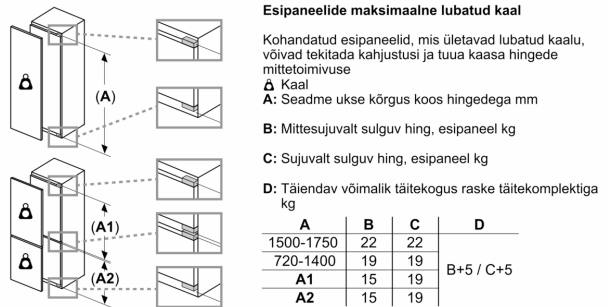

Jahekapp

- 7 turvaklaasist riulit, neist 6 muudetava kõrgusega
- 6 uksekorvi

Värskuse tagamise süsteem

- 2 läbipaistvat lainelise põhjaga MultiBox-sahtlit: ideaalsed puu- ja köögiviljade säilitamiseks

Ilma käepidemeta

- Seadme mõõtmed (K x L x S): 177 x 54 x 55 cm
- Niši mõõtmed (K x L x S): 177.5 cm x 56.0 cm x 55.0 cm cm

Tehnilised andmed

- Uksehinged paremal pool, uksepoolsus vahetatav

Seeria 4, Integreeritav külmik, 177.5 x 56 cm, lameda hingega KIR81VFF0