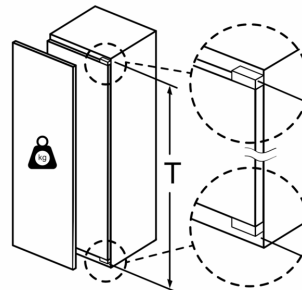

- Seadme mõõtmed (K x L x S): 177 x 54 x 55 cm
- Niši mõõtmed (K x L x S): 177.5 cm x 56.0 cm x 55.0 cm cm

Tehnilised andmed

- Uksehinged paremal pool, uksepoolsus vahetatav

Seeria 4, Integreeritav külmik, 177.5 x 56 cm, lameda hingega KIR81VFF0

Mõõdud (mm)

Mõõdud (mm)

Mööbli esiplaatide maksimaalne lubatud kaal

Paigaldatud lubatud suurema kaaluga mööbliksed võivad hingesid vigastada ja mõjutada nende talitlust.

T: Kaasa arvatud seadme ukse kõrgus Hinged (mm):	summutuseta hing, Uks, kg:	summutusega hing, Uks, kg:
1500-1750	22	22