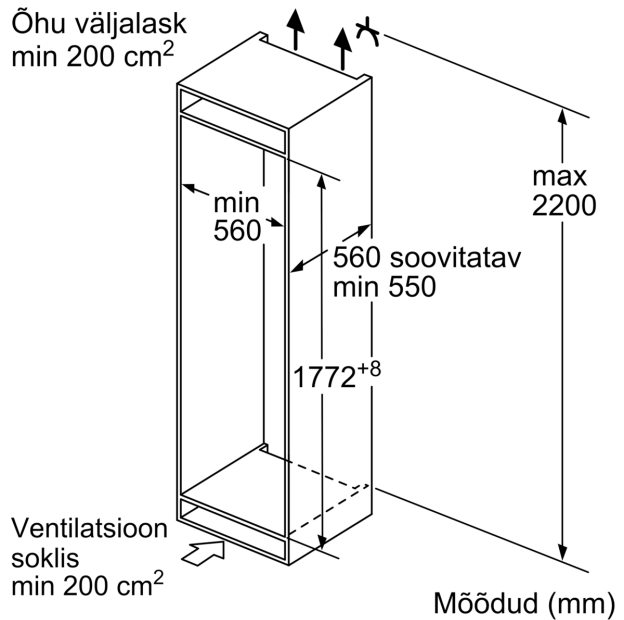

Seeria 4, Integreeritav külmik, 177.5 x 56 cm, lameda hingega KIR81VFF0

2 MultiBox-sahtliga külmik pakub lisaruumi värsketele puu- ja köögiviljadele.

Võimsus ja energiatarve

- Energiaklass: F
- Jahekapi netomaht: 319 l l
- Energiatarve aastas: 144 kWh
- Müratase: 37 dB

- Seadme mõõtmed (K x L x S): 177 x 54 x 55 cm
- Niši mõõtmed (K x L x S): 177.5 cm x 56.0 cm x 55.0 cm cm

Tehnilised andmed

- Uksehinged paremal pool, uksepoolsus vahetatav

Seeria 4, Integreeritav külmik, 177.5 x 56 cm, lameda hingega KIR81VFF0

Mõõdud (mm)

Mõõdud (mm)

Mööbli esiplaatide maksimaalne lubatud kaal

Paigaldatud lubatud suurema kaaluga mööbliksed võivad hingesid vigastada ja mõjutada nende talitlust.

T: Kaasa arvatud seadme ukse kõrgus Hinged (mm):	summutuseta hing, Uks, kg:	summutusega hing, Uks, kg:
1500-1750	22	22

Mõõdud (mm)

Soovitavad pilumõõdud lameliigendi korral

F	R	X
16-19	0-3	2,5
20	0-1	3
	2-3	2,5
21	0-1	3
	2-3	2,5
22	0	4
	1	3,5
	2-3	3

Tabelis soovitatud pilumõõde tuleb järgida, et seadme ust saaks takistusteta avada ja ei kahjustataks köögimööblit.