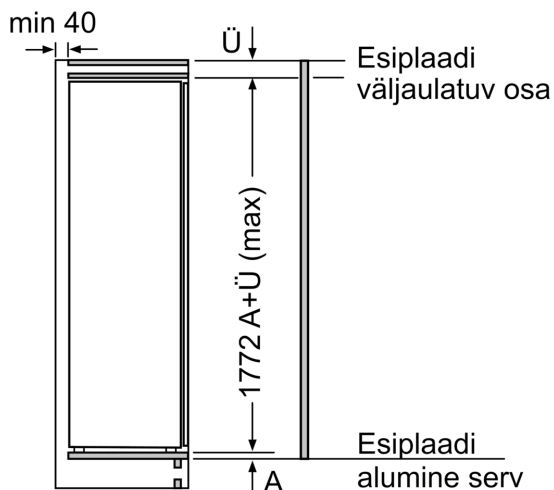

- Seadme mõõtmed (K x L x S): 177 x 54 x 55 cm
- Niši mõõtmed (K x L x S): 177.5 cm x 56.0 cm x 55.0 cm cm

Tehnilised andmed

- Uksehinged paremal pool, uksepoolsus vahetatav

Seeria 4, Integreeritav külmik, 177.5 x 56 cm, lameda hingega KIR81VFF0

Mõõdud (mm)

Mõõdud (mm)

Mööbli esiplaatide maksimaalne lubatud kaal

Paigaldatud lubatud suurema kaaluga mööbliksed võivad hingesid vigastada ja mõjutada nende talitlust.

T: Kaasa arvatud seadme ukse kõrgus Hinged (mm):	summutuseta hing, Uks, kg:	summutusega hing, Uks, kg:
1500-1750	22	22