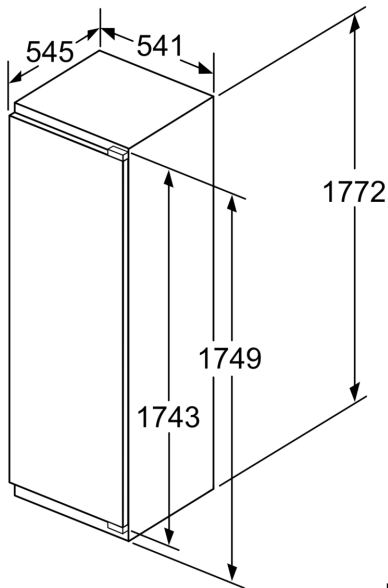

Jahekapp

- 7 turvaklaasist riulit, neist 6 muudetava kõrgusega
- 6 uksekorvi

Värskuse tagamise süsteem

- 2 läbipaistvat lainelise põhjaga MultiBox-sahtlit: ideaalsed puu- ja köögiviljade säilitamiseks

Ilma käepidemeta

- Seadme mõõtmed (K x L x S): 177 x 54 x 55 cm
- Niši mõõtmed (K x L x S): 177.5 cm x 56.0 cm x 55.0 cm cm

Tehnilised andmed

- Uksehinged paremal pool, uksepoolsus vahetatav

Seeria 4, Integreeritav külmik, 177.5 x 56 cm, lameda hingega KIR81VFF0

Mõõdud (mm)

Mõõdud (mm)

Mööbli esiplaatide maksimaalne lubatud kaal

Paigaldatud lubatud suurema kaaluga mööbliksed võivad hingesid vigastada ja mõjutada nende talitlust.

T: Kaasa arvatud seadme ukse kõrgus Hinged (mm):	summutuseta hing, Uks, kg:	summutusega hing, Uks, kg:
1500-1750	22	22