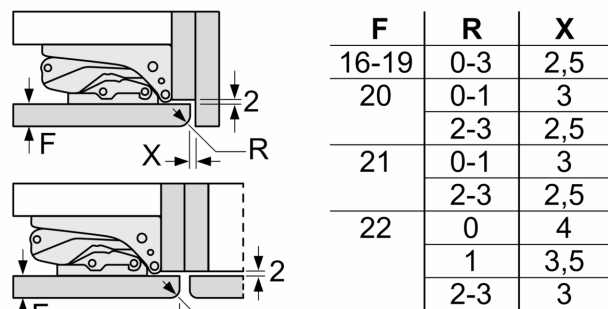

Ilma käepidemeta

- Seadme mõõtmed (K x L x S): 140 x 56 x 55 cm
- Niši mõõtmed (K x L x S): 140.0 cm x 56.0 cm x 55.0 cm cm

Tehnilised andmed

- Uksehinged paremal pool, uksepoolsus vahetatav

Keskkond ja ohutus

Seeria 6, Integreeritav külmik, 140 x 56 cm, lameda hingega KIR51AFF0

Mõõdud (mm)

Mõõdud (mm)

Mõõdud (mm)
Soovitatavad pilumõõdud lameliigendi korral

Tabelis soovitatud pilumõõde tuleb järgida, et seadme ust saaks takistusteta avada ja ei kahjustataks köögimööblit.