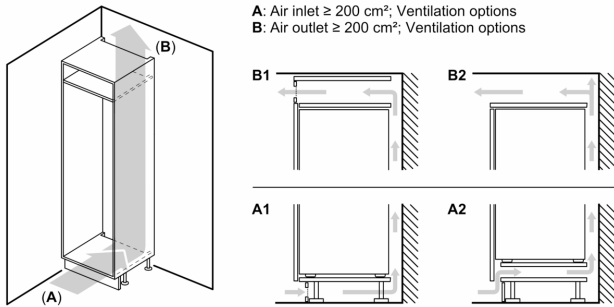

Jahekapp

- 6 turvaklaasist riiulit, neist 5 reguleeritava kõrgusega
- 5 ukseriiulit, millest 1 on mõeldud piimatoodetele

Värskuse tagamise süsteem

- Üks niiskusregulaatoriga sahtel VitaFresh - puu- ja köögiviljade värskus ja vitamiinid säilivad kuni kaks korda kauem.

Ilma käepidemeta

- Seadme mõõtmed (K x L x S): 140 x 56 x 55 cm
- Niši mõõtmed (K x L x S): 140.0 cm x 56.0 cm x 55.0 cm cm

Tehnilised andmed

- Uksehinged paremal pool, uksepoolsus vahetatav

Keskkond ja ohutus

Seeria 6, Integreeritav külmik, 140 x 56 cm, lameda hingega KIR51AFF0

Mõõdud (mm)

Mõõdud (mm)

Mõõdud (mm)
Soovitatavad pilumõõdud lameliigendi korral

Tabelis soovitatud pilumõõde tuleb järgida, et seadme ust saaks takistusteta avada ja ei kahjustataks köögimööblit.