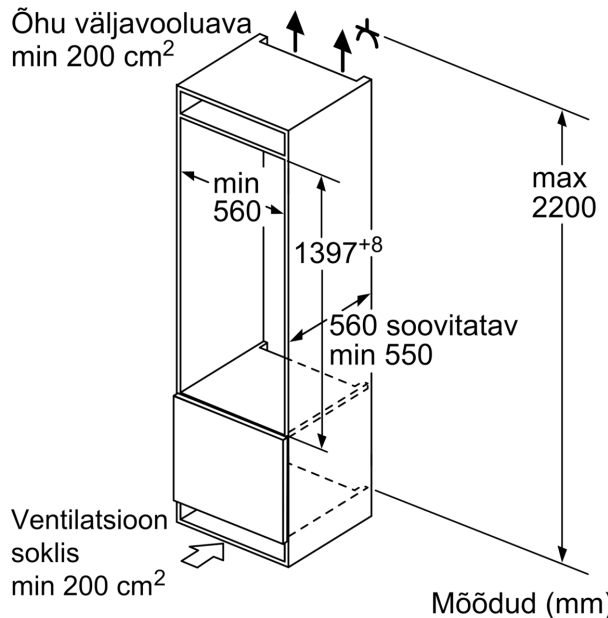

Jahekapp

- 6 turvaklaasist riiulit, neist 5 reguleeritava kõrgusega
- 5 ukseriiulit, millest 1 on mõeldud piimatoodetele

Värskuse tagamise süsteem

- Üks niiskusregulaatoriga sahtel VitaFresh - puu- ja köögiviljade värskus ja vitamiinid säilivad kuni kaks korda kauem.

Ilma käepidemeta

- Seadme mõõtmed (K x L x S): 140 x 56 x 55 cm
- Niši mõõtmed (K x L x S): 140.0 cm x 56.0 cm x 55.0 cm cm

Tehnilised andmed

- Uksehinged paremal pool, uksepoolsus vahetatav

Keskkond ja ohutus

Seeria 6, Integreeritav külmik, 140 x 56 cm, lameda hingega KIR51AFF0

Mõõdud (mm)

Mõõdud (mm)

Mõõdud (mm)
Soovitatavad pilumõõdud lameliigendi korral

Tabelis soovitatud pilumõõde tuleb järgida, et seadme ust saaks takistusteta avada ja ei kahjustataks köögimööblit.