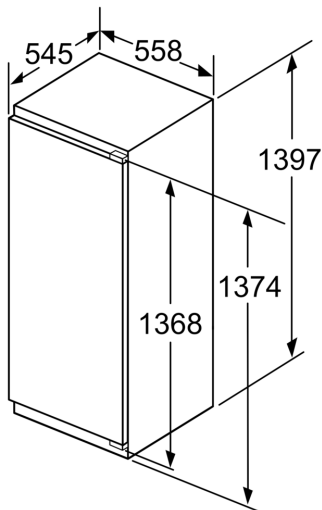

Ilma käepidemeta

- Seadme mõõtmed (K x L x S): 140 x 56 x 55 cm
- Niši mõõtmed (K x L x S): 140.0 cm x 56.0 cm x 55.0 cm cm

Tehnilised andmed

- Uksehinged paremal pool, uksepoolsus vahetatav

Keskkond ja ohutus

Seeria 6, Integreeritav külmik, 140 x 56 cm, lameda hingega KIR51AFF0

Mõõdud (mm)

Mõõdud (mm)

Mõõdud (mm)
Soovitatavad pilumõõdud lameliigendi korral

Tabelis soovitatud pilumõõde tuleb järgida, et seadme ust saaks takistusteta avada ja ei kahjustataks köögimööblit.