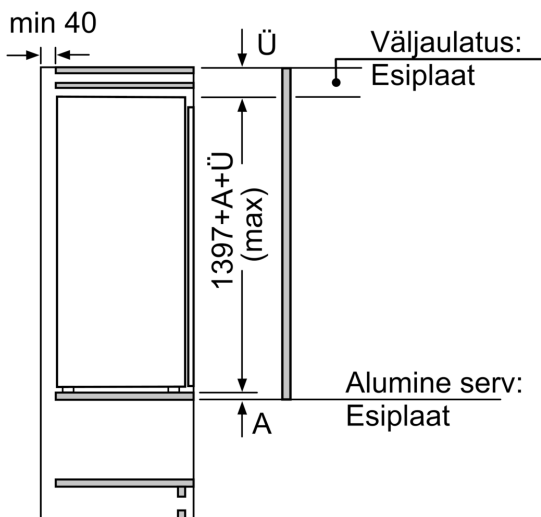

Ilma käepidemeta

- Seadme mõõtmed (K x L x S): 140 x 56 x 55 cm
- Niši mõõtmed (K x L x S): 140.0 cm x 56.0 cm x 55.0 cm cm

Tehnilised andmed

- Uksehinged paremal pool, uksepoolsus vahetatav

Keskkond ja ohutus

Seeria 6, Integreeritav külmik, 140 x 56 cm, lameda hingega KIR51AFF0

Mõõdud (mm)

Mõõdud (mm)

Mõõdud (mm)
Soovitatavad pilumõõdud lameliigendi korral

Tabelis soovitatud pilumõõde tuleb järgida, et seadme ust saaks takistusteta avada ja ei kahjustataks köögimööblit.