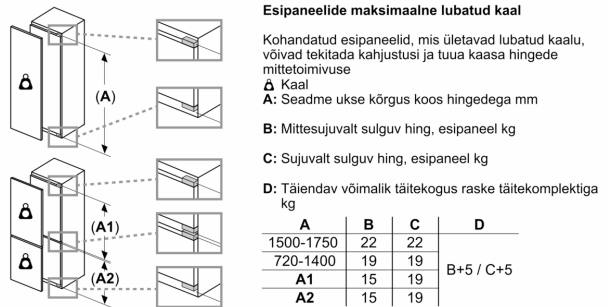

Ilma käepidemeta

- Seadme mõõtmed (K x L x S): 140 x 56 x 55 cm
- Niši mõõtmed (K x L x S): 140.0 cm x 56.0 cm x 55.0 cm cm

Tehnilised andmed

- Uksehinged paremal pool, uksepoolsus vahetatav

Keskkond ja ohutus

Seeria 6, Integreeritav külmik, 140 x 56 cm, lameda hingega KIR51AFF0

Mõõdud (mm)

Mõõdud (mm)

Mõõdud (mm)
Soovitatavad pilumõõdud lameliigendi korral

Tabelis soovitatud pilumõõde tuleb järgida, et seadme ust saaks takistusteta avada ja ei kahjustataks köögimööblit.