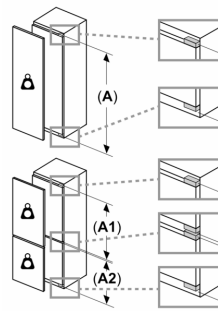

- Seadme mõõtmed (K x L x S): 177 x 56 x 55 cm
- Niši mõõtmed (K x L x S): 177.5 cm x 56.0 cm x 55.0 cm cm

Tehnilised andmed

- Lihtne paigaldamine
- Uks uksele kinnitatavad
- Uksehinged paremal pool, uksepoolsus vahetatav
- Eesmised tugijalad reguleeritavad, taga rullikud
- 0 V: 220–240 V
- Toitejuhtme pikkus: 230 cm

Lisatarvikud

- 3 x munarest, 1 x jääkuubikute alus

**Seeria 6, Integreeritav
külmik-sügavkülmik, sügavkülmik all,
177.2 x 55.8 cm, pehmelt sulguva
lameda hingega
KIN86SDD0**

Esipaneelide maksimaalne lubatud kaal