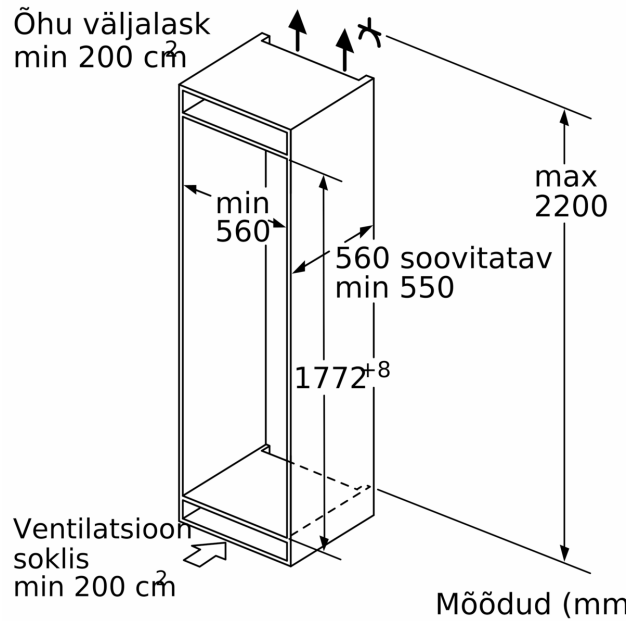

- Seadme mõõtmed (K x L x S): 177 x 56 x 55 cm
- Niši mõõtmed (K x L x S): 177.5 cm x 56.0 cm x 55.0 cm cm

Tehnilised andmed

- Lihtne paigaldamine
- Uks uksele kinnitatavad
- Uksehinged paremal pool, uksepoolsus vahetatav
- Eesmised tugijalad reguleeritavad, taga rullikud
- 0 V: 220–240 V
- Toitejuhtme pikkus: 230 cm

C: Sujuvalt sulguv hing, esipaneel kg

D: Täiendav võimalik täitekogus raske täitekomplektiga kg

A	B	C	D
1500-1750	22	22	B+5 / C+5
720-1400	19	19	
A1	15	19	
A2	15	19	

Mõõdud (mm)

Õhu väljalask
min 200 cm²

Mööbliuste märgitud mõõdud kehtivad 4 mm uksevuugi korral.

Mõõdud (mm)

Mõõdud (mm)
Soovitavad pilumõõdud lameliigendi korral

F	R	X
16-19	0-3	2,5
20	0-1	3
	2-3	2,5
21	0-1	3
	2-3	2,5
22	0	4
	1	3,5
	2-3	3

Tabelis soovitatud pilumõõte tuleb järgida, et seadme ust saaks takistusteta avada ja ei kahjustataks köögimööblit.