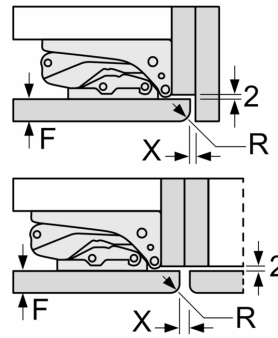

C: Sujuvalt sulguv hing, esipaneel kg

D: Täiendav võimalik täitekogus raske täitekomplektiga kg

A	B	C	D
1500-1750	22	22	B+5 / C+5
720-1400	19	19	
A1	15	19	
A2	15	19	

Mõõdud (mm)

Õhu väljalask
min 200 cm²

Mööbliuste märgitud mõõdud kehtivad 4 mm uksevuugi korral.

Mõõdud (mm)

Mõõdud (mm)
Soovitavad pilumõõdud lameliigendi korral

F	R	X
16-19	0-3	2,5
20	0-1	3
	2-3	2,5
21	0-1	3
	2-3	2,5
22	0	4
	1	3,5
	2-3	3

Tabelis soovitatud pilumõõte tuleb järgida, et seadme ust saaks takistusteta avada ja ei kahjustataks köögimööblit.