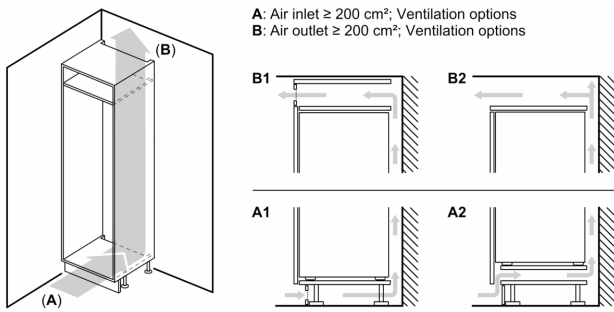

Jahekapp

- Sisemine LED-valgustus jahekapis
- 3 turvaklaasist riiulit, neist 2 reguleeritava kõrgusega
- 3 ukseriulit, millest 1 on mõeldud piimatoodetele
- Spetsiaalne pudelirest, läikiv kroom

Värskuse tagamise süsteem

- Seadme mõõtmed (K x L x S): 177 x 56 x 55 cm
- Niši mõõtmed (K x L x S): 177.5 cm x 56.0 cm x 55.0 cm cm

Tehnilised andmed

- Lihtne paigaldamine
- Uks uksele kinnitatavad
- Uksehinged paremal pool, uksepoolsus vahetatav
- Eesmised tugijalad reguleeritavad, taga rullikud
- 0 V: 220–240 V
- Toitejuhtme pikkus: 230 cm

Lisatarvikud

- 3 x munarest, 1 x jääkuubikute alus

**Seeria 6, Integreeritav
külmik-sügavkülmik, sügavkülmik all,
177.2 x 55.8 cm, pehmelt sulguva
lameda hingega
KIN86SDD0**

Esipaneelide maksimaalne lubatud kaal