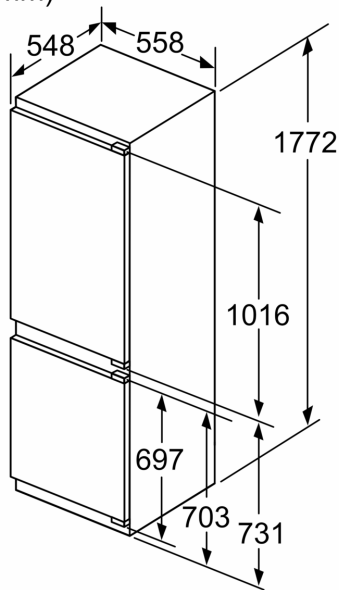

- Seadme mõõtmed (K x L x S): 177 x 56 x 55 cm
- Niši mõõtmed (K x L x S): 177.5 cm x 56.0 cm x 55.0 cm cm

Tehnilised andmed

- Lihtne paigaldamine
- Uks uksele kinnitatavad
- Uksehinged paremal pool, uksepoolsus vahetatav
- Eesmised tugijalad reguleeritavad, taga rullikud
- 0 V: 220–240 V
- Toitejuhtme pikkus: 230 cm

Kohandatud esipaneelid, mis ületavad lubatud kaalu, võivad tekitada kahjustusi ja tuua kaasa hingede mittetoimivuse

Δ Kaal

A: Seadme ukse kõrgus koos hingedega mm

B: Mittesujuvalt sulguv hing, esipaneel kg

C: Sujuvalt sulguv hing, esipaneel kg

D: Täiendav võimalik täitekogus raske täitekomplektiga kg

A	B	C	D
1500-1750	22	22	B+5 / C+5
720-1400	19	19	
A1	15	19	
A2	15	19	

Mõõdud (mm)

Õhu väljalask
min 200 cm²

Mööbliuste märgitud mõõdud kehtivad 4 mm uksevuugi korral.

Mõõdud (mm)

Mõõdud (mm)
Soovitavad pilumõõdud lameliigendi korral

F	R	X
16-19	0-3	2,5
20	0-1	3
	2-3	2,5
21	0-1	3
	2-3	2,5
22	0	4
	1	3,5
	2-3	3

Tabelis soovitatud pilumõõte tuleb järgida, et seadme ust saaks takistusteta avada ja ei kahjustataks köögimööblit.