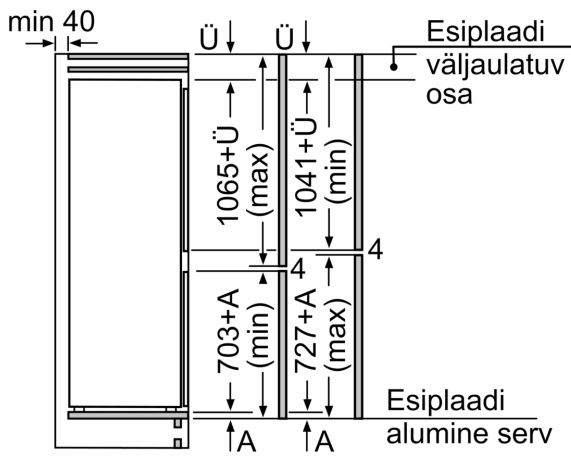

- Seadme mõõtmed (K x L x S): 177 x 56 x 55 cm
- Niši mõõtmed (K x L x S): 177.5 cm x 56.0 cm x 55.0 cm cm

Tehnilised andmed

- Lihtne paigaldamine
- Uks uksele kinnitatavad
- Uksehinged paremal pool, uksepoolsus vahetatav
- Eesmised tugijalad reguleeritavad, taga rullikud
- 0 V: 220–240 V
- Toitejuhtme pikkus: 230 cm

C: Sujuvalt sulguv hing, esipaneel kg

D: Täiendav võimalik täitekogus raske täitekomplektiga kg

A	B	C	D
1500-1750	22	22	B+5 / C+5
720-1400	19	19	
A1	15	19	
A2	15	19	

Mõõdud (mm)

Õhu väljalask
min 200 cm²

Mööbliuste märgitud mõõdud kehtivad 4 mm uksevuugi korral.

Mõõdud (mm)

Mõõdud (mm)
Soovitavad pilumõõdud lameliigendi korral

F	R	X
16-19	0-3	2,5
20	0-1	3
	2-3	2,5
21	0-1	3
	2-3	2,5
22	0	4
	1	3,5
	2-3	3

Tabelis soovitatud pilumõõte tuleb järgida, et seadme ust saaks takistusteta avada ja ei kahjustataks köögimööblit.