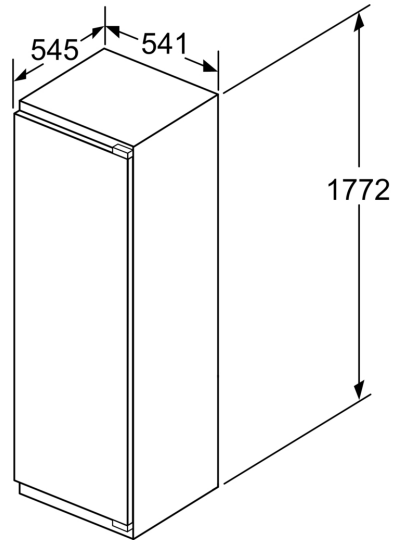

#### **Sügavkülmik**

- 1 liigendiga sügavkülmikusahtel
- Spetsiaalne pitsaseksioon

#### **Ilma käepidemeta**

- Seadme mõõtmed (K x L x S): 177 x 54 x 55 cm
- Niši mõõtmed (K x L x S): 177.5 cm x 56.0 cm x 55.0 cm

#### **Tehnilised andmed**

- Uksehinged paremal pool, uksepoolsus vahetatav

**Seeria 4, Integreeritav külmik koos  
sügavkülmutusseksiooniga, 177.5 x  
56 cm, libiseva hingega  
KIL82VSF0**

Mõõdud (mm)