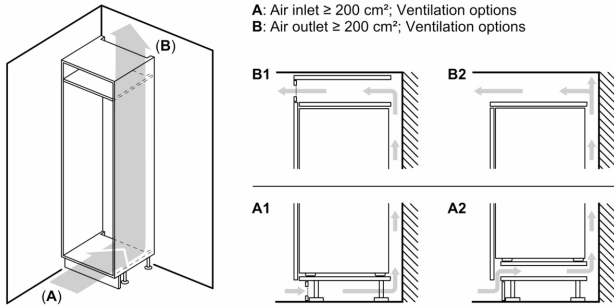

#### **Sügavkülmik**

- 1 liigendiga sügavkülmikusahtel
- Spetsiaalne pitsaseksioon

#### **Ilma käepidemeta**

- Seadme mõõtmed (K x L x S): 177 x 54 x 55 cm
- Niši mõõtmed (K x L x S): 177.5 cm x 56.0 cm x 55.0 cm

#### **Tehnilised andmed**

- Uksehinged paremal pool, uksepoolsus vahetatav

**Seeria 4, Integreeritav külmik koos  
sügavkülmutusseksiooniga, 177.5 x  
56 cm, libiseva hingega  
KIL82VSF0**

Mõõdud (mm)