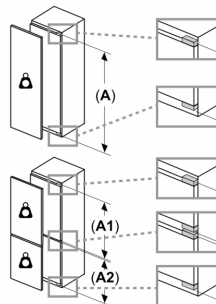

**Seeria 8, Integreeritav külmik, 177.5
x 56 cm, pehmelt sulguva lameda
hingega
KIF81HOD0**

Esipaneelide maksimaalne lubatud kaal

Kohandatud esipaneelid, mis ületavad lubatud kaalu, võivad tekitada kahjustusi ja tuua kaasa hingede mittetoimivuse

Δ Kaal

A: Seadme ukse kõrgus koos hingedega mm

B: Mittesujuvalt sulguv hing, esipaneel kg

C: Sujuvalt sulguv hing, esipaneel kg

D: Täiendav võimalik täitekogus raske täitekomplektiga kg

A	B	C	D
1500-1750	22	22	B+5 / C+5
720-1400	19	19	
A1	15	19	
A2	15	19