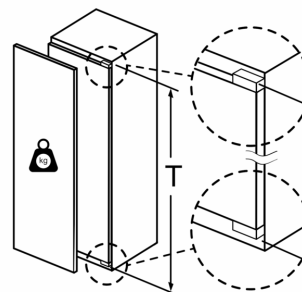

C: Sujuvalt sulguv hing, esipaneel kg

D: Täiendav võimalik täitekogus raske täitekomplektiga kg

A	B	C	D
1500-1750	22	22	B+5 / C+5
720-1400	19	19	
A1	15	19	
A2	15	19	

Mõõdud (mm)

Õhu väljalask  
min  $200 \text{ cm}^2$

Mõõdud (mm)

Mõõdud (mm)

**Mööbli esiplaatide maksimaalne lubatud kaal**

Paigaldatud lubatust suurema kaaluga mööbliksed võivad hingesid vigastada ja mõjutada nende talitlust.

T: Kaasa arvatud seadme ukse kõrgus Hinged (mm):	summutuseta hing, Uks, kg:	summutusega hing, Uks, kg:
1500-1750	22	22