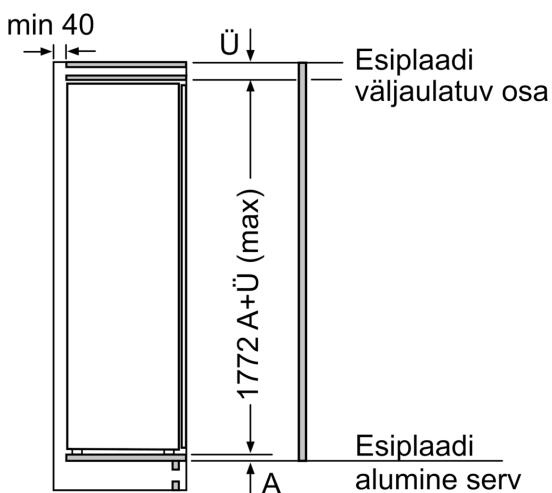

C: Sujuvalt sulguv hing, esipaneel kg

D: Täiendav võimalik täitekogus raske täitekomplektiga kg

A	B	C	D
1500-1750	22	22	B+5 / C+5
720-1400	19	19	
A1	15	19	
A2	15	19	

Mõõdud (mm)

Õhu väljalask  
min  $200 \text{ cm}^2$

Mõõdud (mm)

Mõõdud (mm)

**Mööbli esiplaatide maksimaalne lubatud kaal**

Paigaldatud lubatust suurema kaaluga mööbliksed võivad hingesid vigastada ja mõjutada nende talitlust.

T: Kaasa arvatud seadme ukse kõrgus Hinged (mm):	summutuseta hing, Uks, kg:	summutusega hing, Uks, kg:
1500-1750	22	22