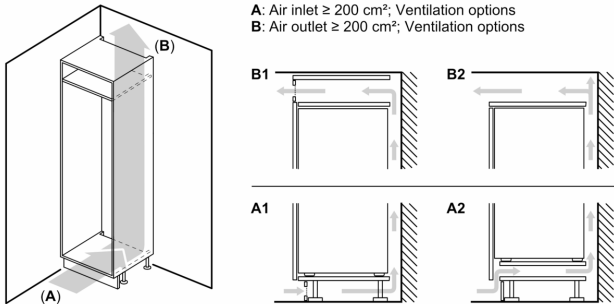

**Seeria 8, Integreeritav külmik, 177.5
x 56 cm, pehmelt sulguva lameda
hingega
KIF81HOD0**

Esipaneelide maksimaalne lubatud kaal

Kohandatud esipaneelid, mis ületavad lubatud kaalu, võivad tekitada kahjustusi ja tuua kaasa hingede mittetoimivuse

Δ Kaal

A: Seadme ukse kõrgus koos hingedega mm

B: Mittesujuvalt sulguv hing, esipaneel kg

C: Sujuvalt sulguv hing, esipaneel kg

D: Täiendav võimalik täitekogus raske täitekomplektiga kg

A	B	C	D
1500-1750	22	22	B+5 / C+5
720-1400	19	19	
A1	15	19	
A2	15	19