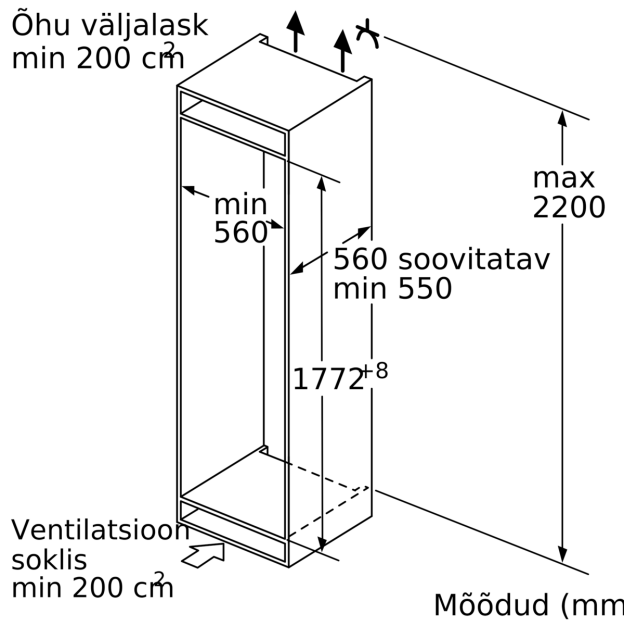

### Ilma käepidemeta

- Seadme mõõtmed (K x L x S): 177 x 56 x 55 cm
- Niši mõõtmed (K x L x S): 177.5 cm x 56.0 cm x 55.0 cm cm

### Tehnilised andmed

- Lihtne paigaldamine
- Toitejuhtme pikkus: 230 cm
- Uksehinged paremal pool, uksepoolsus vahetatav
- O V: 220–240 V

C: Sujuvalt sulguv hing, esipaneel kg

D: Täiendav võimalik täitekogus raske täitekomplektiga kg

A	B	C	D
1500-1750	22	22	B+5 / C+5
720-1400	19	19	
A1	15	19	
A2	15	19	

Mõõdud (mm)

Õhu väljalask  
min  $200 \text{ cm}^2$

Mõõdud (mm)

Mõõdud (mm)

**Mööbli esiplaatide maksimaalne lubatud kaal**

Paigaldatud lubatust suurema kaaluga mööbliksed võivad hingesid vigastada ja mõjutada nende talitlust.

T: Kaasa arvatud seadme ukse kõrgus Hinged (mm):	summutuseta hing, Uks, kg:	summutusega hing, Uks, kg:
1500-1750	22	22