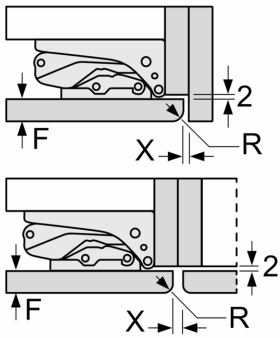

Mõõdud (mm)

Mõõdud (mm)

**Mööbli esiplaatide maksimaalne lubatud kaal**

Paigaldatud lubatust suurema kaaluga mööbliksed võivad hingesid vigastada ja mõjutada nende talitlust.

T: Kaasa arvatud seadme ukse kõrgus Hinged (mm):	summutuseta hing, Uks, kg:	summutusega hing, Uks, kg:
1500-1750	22	22

Mõõdud (mm)  
Soovitavad pilumõõdud lameliigendi korral

F	R	X
16-19	0-3	2,5
20	0-1	3
	2-3	2,5
21	0-1	3
	2-3	2,5
22	0	4
	1	3,5
	2-3	3

Tabelis soovitatud pilumõõde tuleb järgida, et seadme ust saaks takistusteta avada ja ei kahjustataks köögimööblit.