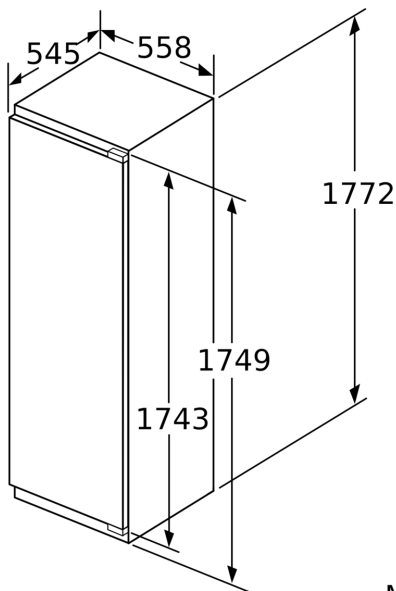

### Ilma käepidemeta

- Seadme mõõtmed (K x L x S): 177 x 56 x 55 cm
- Niši mõõtmed (K x L x S): 177.5 cm x 56.0 cm x 55.0 cm cm

### Tehnilised andmed

- Lihtne paigaldamine
- Toitejuhtme pikkus: 230 cm
- Uksehinged paremal pool, uksepoolsus vahetatav
- O V: 220–240 V

C: Sujuvalt sulguv hing, esipaneel kg

D: Täiendav võimalik täitekogus raske täitekomplektiga kg

A	B	C	D
1500-1750	22	22	B+5 / C+5
720-1400	19	19	
A1	15	19	
A2	15	19	

Mõõdud (mm)

Õhu väljalask  
min  $200 \text{ cm}^2$

Mõõdud (mm)

Mõõdud (mm)

**Mööbli esiplaatide maksimaalne lubatud kaal**

Paigaldatud lubatust suurema kaaluga mööbliksed võivad hingesid vigastada ja mõjutada nende talitlust.

T: Kaasa arvatud seadme ukse kõrgus Hinged (mm):	summutuseta hing, Uks, kg:	summutusega hing, Uks, kg:
1500-1750	22	22