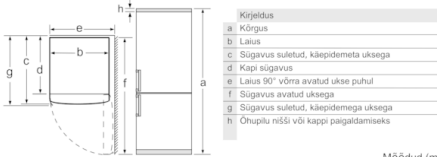

Serie | 4, Eraldiseisev külmik-sügavkülmik, sügavkülmik all, 186 x 60 cm, valge KGN36VW45

Seadme nimi	a	b	c	d	e	f	g	h
KGN36 (Süviskäepide)	1860	600	660	590	600	1210	660	12
KGN36 (Väline käepide)	1860	600	660	590	640	1210	700	12

Mõõdud (mm)