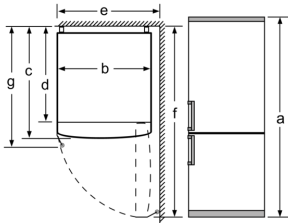

Tehnilised andmed

- 2 jahutussüsteemi
- MultiAirflow-süsteem

Paigaldamine

- Eesmised tugijalad reguleeritavad, taga rullikud
- Seadme mõõtmed (K x L x S): 186 x 60 x 66 cm

**Seeria 4, Eraldiseisev
külmik-sügavkülmik, sügavkülmik all,
186 x 60 cm, Valge
KGN367WEQ**

Seadme nimi	a	b	c	d	e	f	g
KGN36 (Seesmine käepide)	1860	600	660	590	600	1210	660
KGN36 (Väline käepide)	1860	600	660	590	640	1210	700

Spetsifikatsioon	
a	Kõrgus
b	Laius
c	Sügavus suletud uksega, käepidemeta
d	Kapi sügavus
e	Laius 90° võrra avatud uksega
f	Sügavus avatud uksega
g	Sügavus suletud uksega, käepidemega

Mõõdud, mm

Seadme nimi	A	B	C	D
KGN33, 36, 39, 46, 49	0/65	20	590	125
KGF39, 49	0/65	20	590	125

Mõõt A:

Vertikaalselt integreeritud käepidemetega mudelitel on lihtsa avamise saavutamiseks vajalik minimaalne kaugus 65 mm.

Mõõdud (mm)

Kui seade asetatakse otse seinale, saab kõiki sahtleid täielikult välja tõmmata.

* Koos välise käepidemega ja ilma selleta.