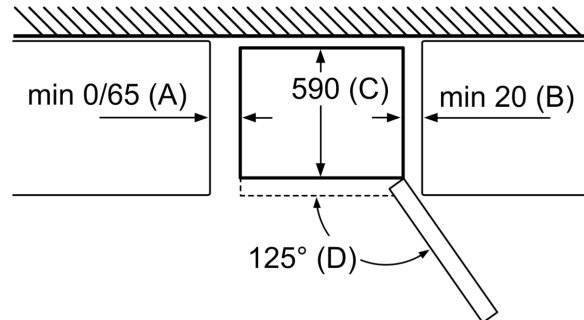

Tehnilised andmed

- 2 jahutussüsteemi
- MultiAirflow-süsteem

Paigaldamine

- Eesmised tugijalad reguleeritavad, taga rullikud
- Seadme mõõtmed (K x L x S): 186 x 60 x 66 cm

**Seeria 4, Eraldiseisev
külmik-sügavkülmik, sügavkülmik all,
186 x 60 cm, Valge
KGN367WEQ**

Seadme nimi	a	b	c	d	e	f	g
KGN36 (Seesmine käepide)	1860	600	660	590	600	1210	660
KGN36 (Väline käepide)	1860	600	660	590	640	1210	700

Spetsifikatsioon	
a	Kõrgus
b	Laius
c	Sügavus suletud uksega, käepidemeta
d	Kapi sügavus
e	Laius 90° võrra avatud uksega
f	Sügavus avatud uksega
g	Sügavus suletud uksega, käepidemega

Mõõdud, mm

Seadme nimi	A	B	C	D
KGN33, 36, 39, 46, 49	0/65	20	590	125
KGF39, 49	0/65	20	590	125

Mõõt A:

Vertikaalselt integreeritud käepidemetega mudelitel on lihtsa avamise saavutamiseks vajalik minimaalne kaugus 65 mm.

Mõõdud (mm)

Kui seade asetatakse otse seinale, saab kõiki sahtleid täielikult välja tõmmata.

* Koos välise käepidemega ja ilma selleta.