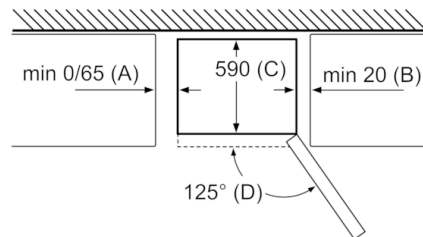

Tehnilised andmed

- Eesmised tugijalad reguleeritavad, taga rullikud
- Uksehinged paremal pool, uksepoolsus vahetatav
- Seadme sügavust on võimalik vähendada 10 mm, et see mahuks Skandinaavia nišši (lülitati vahehoidja tagaküljel).

Mõõdud, mm

Seadme nimi	A	B	C	D
KGN33, 36, 39, 46, 49	0/65	20	590	125
KGF39, 49	0/65	20	590	125

Mõõt A:

Vertikaalselt integreeritud käepidemetega mudelitel on lihtsa avamise saavutamiseks vajalik minimaalne kaugus 65 mm.