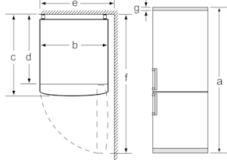

Serie | 2, Eraldiseisev külmik-sügavkülmik, sügavkülmik all, 176 x 60 cm, valge KGN33NW20

Seadme nimi	a	b	c	d	e	f	g
KGN33 (Seesmine käepide)	1760	600	660	590	600	1210	12

Kirjeldus
a Kõrgus
b Laius
c Sügavus suletud uksega, käepidemeta
d Kapi sügavus
e Laius 90° võrra avatud uksega
f Sügavus avatud uksega
g Ohupitu avasse või kappi paigaldamiseks

Mõõdud, mm