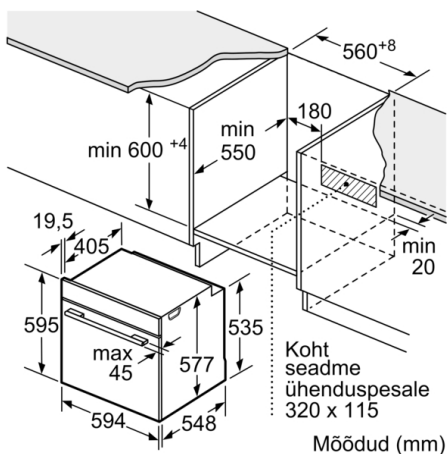

Tehnilised andmed

Sisseehitatud/eraldiseisev : Sisseehitatud
 Ukse avamine : Rippuv
 Paigaldamiseks nõutav niši suurus (k x l x s) : 585-595 x 560-568 x 550 mm
 Pakitud toote mõõdud (k x l x s) : 660 x 650 x 690 mm
 Juhtpaneeli materjal : Klaas
 Ukse materjal : Klaas
 Netokaal : 44,139 kg
 Kinnitussertifikaadid : CE, VDE
 Elektrijuhtme pikkus : 120 cm
 EAN-kood : 4242005110612
 Vool : 16 A
 Pinge : 220-240 V
 Sagedus : 50; 60 Hz
 Pistiku tüüp : Schuko-/Gardy-pistik, maand-ga
 Kinnitussertifikaadid : CE, VDE
 Avade arv (2010/30/EL) : 1
 Kasutatav (ava) maht – UUS (2010/30/EL) : 71 L
 Energiaklass : A+
 Tavapärase energiatarve tsükli kohta (2010/30/EL) : 0,87 kWh/cycle
 Energiatarve sundkonveksiooni tsükli kohta (2010/30/EL) : 0,69 kWh/cycle
 Energiatõhususindeks (2010/30/EL) : 81,2 %

Keskkond ja ohutus

- Lapselukk
Jääkkuumuse näidik
Automaatne väljalülitus
Käivitusnupp
Ukse kontaktlüliti
Mehaaniline uktselukk

Serie | 8, Integreeritav ahi
aurutusfunktsiooniga, 60 x 60 cm, Carbon
black
HSG856XC6

Mõõdud (mm)

Mõõdud (mm)

Kui seade paigaldatakse keedupinna alla, tuleb järgida neid tööpinna paksusi (vajaduse korral ka aluskonstruktsiooni).

Keedupinna tüüp	min tööpinna paksus	
	pealepandud	tasapinnaline
Induktsioonplaat	37 mm	38 mm
Täispind-induktsioonplaat	47 mm	48 mm
Gaasikeedupind	30 mm	38 mm
Elektriplaat	27 mm	30 mm