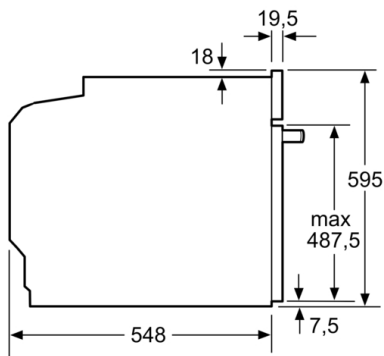

Tehnilised andmed

Sisseehitatud/eraldiseisev : Sisseehitatud
 Ukse avamine : Rippuv
 Paigaldamiseks nõutav niši suurus (k x l x s) : 585-595 x 560-568 x 550 mm
 Pakitud toote mõõdud (k x l x s) : 660 x 650 x 690 mm
 Juhtpaneeli materjal : Klaas
 Ukse materjal : Klaas
 Netokaal : 44,139 kg
 Kinnitussertifikaadid : CE, VDE
 Elektrijuhtme pikkus : 120 cm
 EAN-kood : 4242005110612
 Vool : 16 A
 Pinge : 220-240 V
 Sagedus : 50; 60 Hz
 Pistiku tüüp : Schuko-/Gardy-pistik, maand-ga
 Kinnitussertifikaadid : CE, VDE
 Avade arv (2010/30/EL) : 1
 Kasutatav (ava) maht – UUS (2010/30/EL) : 71 L
 Energiaklass : A+
 Tavapärase energiatarve tsükli kohta (2010/30/EL) : 0,87 kWh/cycle
 Energiatarve sundkonveksiooni tsükli kohta (2010/30/EL) : 0,69 kWh/cycle
 Energiatõhususindeks (2010/30/EL) : 81,2 %

Ahju tüüp, küpsetusrežiimid

- Sisemuse maht: 71 l
- 12 küpsetusrežiimi: 4D hot air, laiapinnaline grill, ökoloogiline kuumaõhuprogramm, väiksepinnaline grill, ülalt-/altkuumutus, ökoloogiline ülalt-/altkuumutus, pitsaprogramm, õrn järelküpsetus, altkuumutus, kuuma õhuga grill, nõudesoojendusfunktsioon, soojas hoidmine
- Temperatuurivahemik: 30–250 °C
- Toetavad süsteemid: Küpsetusassistent
- Küpsetusandur
MultiPoint temperatuuriandur
- WLAN ja Home Connect

Mõõdud (mm)

Mõõdud (mm)

Kui seade paigaldatakse keedupinna alla, tuleb järgida neid tööpinna paksusi (vajaduse korral ka aluskonstruktsiooni).

Keedupinna tüüp	min tööpinna paksus	
	pealepandud	tasapinnaline
Induktsioonplaat	37 mm	38 mm
Täispind-induktsioonplaat	47 mm	48 mm
Gaasikeedupind	30 mm	38 mm
Elektriplaat	27 mm	30 mm