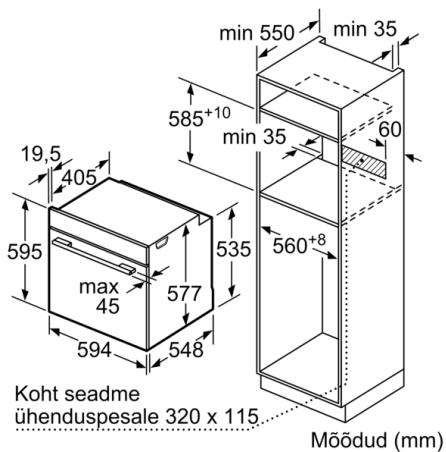

Tehnilised andmed

Sisseehitatud/eraldiseisev : Sisseehitatud
 Ukse avamine : Rippuv
 Paigaldamiseks nõutav niši suurus (k x l x s) : 585-595 x 560-568 x 550 mm
 Pakitud toote mõõdud (k x l x s) : 660 x 650 x 690 mm
 Juhtpaneeli materjal : Klaas
 Ukse materjal : Klaas
 Netokaal : 44,139 kg
 Kinnitussertifikaadid : CE, VDE
 Elektrijuhtme pikkus : 120 cm
 EAN-kood : 4242005110612
 Vool : 16 A
 Pinge : 220-240 V
 Sagedus : 50; 60 Hz
 Pistiku tüüp : Schuko-/Gardy-pistik, maand-ga
 Kinnitussertifikaadid : CE, VDE
 Avade arv (2010/30/EL) : 1
 Kasutatav (ava) maht – UUS (2010/30/EL) : 71 L
 Energiaklass : A+
 Tavapärase energiatarve tsükli kohta (2010/30/EL) : 0,87 kWh/cycle
 Energiatarve sundkonveksiooni tsükli kohta (2010/30/EL) : 0,69 kWh/cycle
 Energiatõhususindeks (2010/30/EL) : 81,2 %

Ahju tüüp, küpsetusrežiimid

- Sisemuse maht: 71 l
- 12 küpsetusrežiimi: 4D hot air, laiapinnaline grill, ökoloogiline kuumaõhuprogramm, väiksepinnaline grill, ülalt-/altkuumutus, ökoloogiline ülalt-/altkuumutus, pitsaprogramm, õrn järelküpsetus, altkuumutus, kuuma õhuga grill, nõudesoojendusfunktsioon, soojas hoidmine
- Temperatuurivahemik: 30–250 °C
- Toetavad süsteemid: Küpsetusassistent
- Küpsetusandur
MultiPoint temperatuuriandur
- WLAN ja Home Connect

Mõõdud (mm)

Mõõdud (mm)

Kui seade paigaldatakse keedupinna alla, tuleb järgida neid tööpinna paksusi (vajaduse korral ka aluskonstruktsiooni).

Keedupinna tüüp	min tööpinna paksus	
	pealepandud	tasapinnaline
Induktsioonplaat	37 mm	38 mm
Täispind-induktsioonplaat	47 mm	48 mm
Gaasikeedupind	30 mm	38 mm
Elektriplaat	27 mm	30 mm