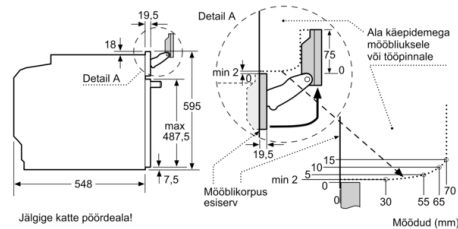

Tehnilised andmed

Sisseehitatud/eraldiseisev : Sisseehitatud
 Ukse avamine : Rippuv
 Paigaldamiseks nõutav niši suurus (k x l x s) : 585-595 x 560-568 x 550 mm
 Pakitud toote mõõdud (k x l x s) : 660 x 650 x 690 mm
 Juhtpaneeli materjal : Klaas
 Ukse materjal : Klaas
 Netokaal : 44,139 kg
 Kinnitussertifikaadid : CE, VDE
 Elektrijuhtme pikkus : 120 cm
 EAN-kood : 4242005110612
 Vool : 16 A
 Pinge : 220-240 V
 Sagedus : 50; 60 Hz
 Pistiku tüüp : Schuko-/Gardy-pistik, maand-ga
 Kinnitussertifikaadid : CE, VDE
 Avade arv (2010/30/EL) : 1
 Kasutatav (ava) maht – UUS (2010/30/EL) : 71 L
 Energiaklass : A+
 Tavapärase energiatarve tsükli kohta (2010/30/EL) : 0,87 kWh/cycle
 Energiatarve sundkonveksiooni tsükli kohta (2010/30/EL) : 0,69 kWh/cycle
 Energiatõhususindeks (2010/30/EL) : 81,2 %

Ahju tüüp, küpsetusrežiimid

- Sisemuse maht: 71 l
- 12 küpsetusrežiimi: 4D hot air, laiapinnaline grill, ökoloogiline kuumaõhuprogramm, väiksepinnaline grill, ülalt-/altkuumutus, ökoloogiline ülalt-/altkuumutus, pitsaprogramm, õrn järelküpsetus, altkuumutus, kuuma õhuga grill, nõudesoojendusfunktsioon, soojas hoidmine
- Temperatuurivahemik: 30–250 °C
- Toetavad süsteemid: Küpsetusassistent
- Küpsetusandur
MultiPoint temperatuuriandur
- WLAN ja Home Connect

Keskkond ja ohutus

- Lapselukk
Jääkkuumuse näidik
Automaatne väljalülitus
Käivitusnupp
Ukse kontaktlüliti
Mehaaniline uktselukk

Serie | 8, Integreeritav ahi
aurutusfunktsiooniga, 60 x 60 cm, Carbon
black
HSG856XC6

Mõõdud (mm)

Mõõdud (mm)

Kui seade paigaldatakse keedupinna alla, tuleb järgida neid tööpinna paksusi (vajaduse korral ka aluskonstruktsiooni).

Keedupinna tüüp	min tööpinna paksus	
	pealepandud	tasapinnaline
Induktsioonplaat	37 mm	38 mm
Täispind-induktsioonplaat	47 mm	48 mm
Gaasikeedupind	30 mm	38 mm
Elektriplaat	27 mm	30 mm