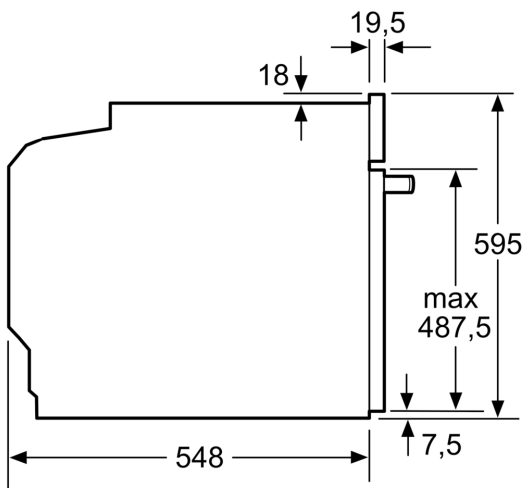

Lisafunktsioon: ..... Mikro-kombiahi  
 Juhtelemendi tüüp: ..... elektrooniline  
 Toote mõõdud: ..... 595x594x548 mm  
 Süvendi mõõdud: ..... 357 x 480 x 392 mm  
 Elektrijuhtme pikkus: ..... 120.0 cm  
 Netokaal: ..... 49.4 kg  
 Brutokaal: ..... 52.6 kg  
 EAN-kood: ..... 4242005212576  
 Maksimaalne võimsus: ..... 800 W  
 Võimsus: ..... 3600 W  
 Vool: ..... 16 A  
 Pingeline: ..... 220-240 V  
 Sagedus: ..... 50; 60 Hz  
 Pistiku tüüp: ..... Schuko-/Gardy-pistik, maand-ga  
 Lisatarvikud: ..... 1 x Emailküpsetusplaat, 1 x Universaalrest, 1 x Universaalpann

**Mõõtmed**

- Seadme mõõtmed (kõrgus x laius x sügavus): 595 x 594 x 548 mm
- Paigaldusõõnsuse mõõtmed (kõrgus x laius x sügavus): 560–568 x

**Series 8, Built-in oven with added steam and microwave function, 60 x 60 cm, Carbon black HNG8764C7**

Mõõdud (mm)

Mõõdud (mm)

Kui seade paigaldatakse keedupinna alla, tuleb järgida neid tööpinna paksusi (vajaduse korral ka aluskonstruktsiooni).

Keedupinna tüüp	min tööpinna paksus	
	pealepandud	tasapinnaline
Induktsioonplaat	37 mm	38 mm
Täispind-induktsioonplaat	47 mm	48 mm
Gaasikeedupind	30 mm	38 mm
Elektriplaat	27 mm	30 mm