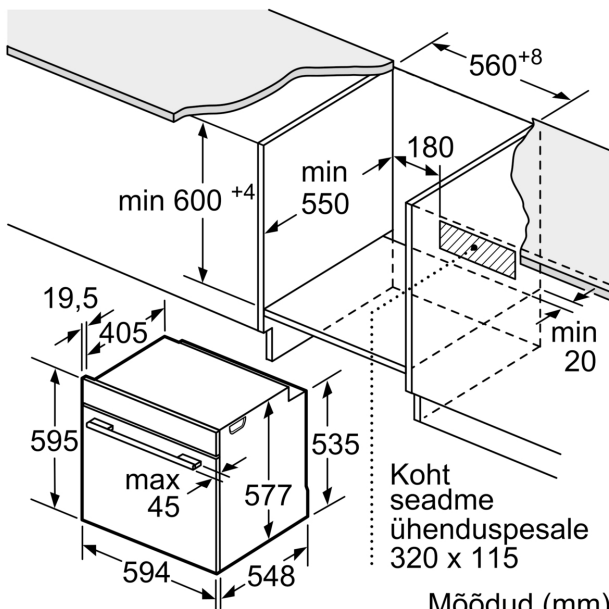

**Tarvikud**

- 1 x Emailküpsetusplaat, 1 x Universaalrest, 1 x Universaalpann

**Keskkond ja ohutus**

- Ukse maksimaalne temperatuur 30 °C
- Lapselukk Jääkkuumuse näidik Automaatne väljalülitus  
Käivitusnupp Ukse kontaktlüliti Automaatne ukseelukustus  
pürolüüspuhastuse ajal Mehaaniline ukseeluk

**Mõõtmed**

- Seadme mõõtmed (kõrgus x laius x sügavus): 595 x 594 x 548 mm
- Paigaldusõõnsuse mõõtmed (kõrgus x laius x sügavus): 560–568 x

**Series 8, Built-in oven with added steam and microwave function, 60 x 60 cm, Carbon black HNG8764C7**

Mõõdud (mm)

Mõõdud (mm)

Kui seade paigaldatakse keedupinna alla, tuleb järgida neid tööpinna paksusi (vajaduse korral ka aluskonstruktsiooni).

Keedupinna tüüp	min tööpinna paksus	
	pealepandud	tasapinnaline
Induktsioonplaat	37 mm	38 mm
Täispind-induktsioonplaat	47 mm	48 mm
Gaasikeedupind	30 mm	38 mm
Elektriplaat	27 mm	30 mm