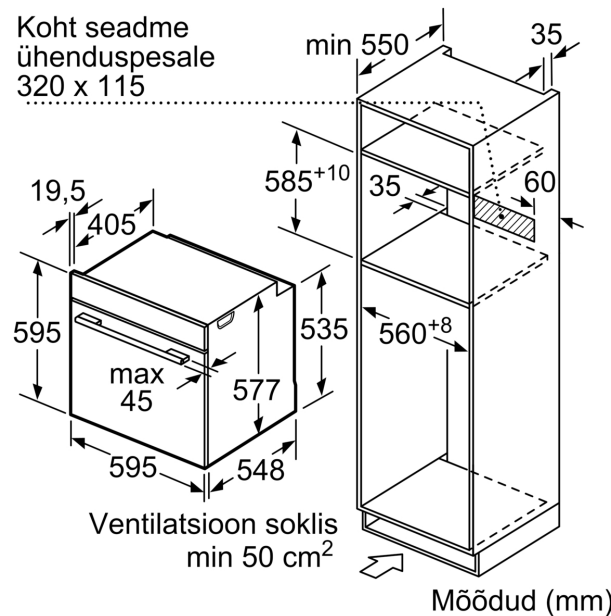

Lisafunktsioon: ..... Mikro-kombiahi  
 Juhtelemendi tüüp: ..... elektrooniline  
 Toote mõõdud: ..... 595x594x548 mm  
 Süvendi mõõdud: ..... 357 x 480 x 392 mm  
 Elektrijuhtme pikkus: ..... 120.0 cm  
 Netokaal: ..... 49.4 kg  
 Brutokaal: ..... 52.6 kg  
 EAN-kood: ..... 4242005212576  
 Maksimaalne võimsus: ..... 800 W  
 Võimsus: ..... 3600 W  
 Vool: ..... 16 A  
 Pingeline: ..... 220-240 V  
 Sagedus: ..... 50; 60 Hz  
 Pistiku tüüp: ..... Schuko-/Gardy-pistik, maand-ga  
 Lisatarvikud: ..... 1 x Emailküpsetusplaat, 1 x Universaalrest, 1 x Universaalpann

**Mõõtmed**

- Seadme mõõtmed (kõrgus x laius x sügavus): 595 x 594 x 548 mm
- Paigaldusõõnsuse mõõtmed (kõrgus x laius x sügavus): 560–568 x

**Series 8, Built-in oven with added steam and microwave function, 60 x 60 cm, Carbon black HNG8764C7**

Mõõdud (mm)

Mõõdud (mm)

Kui seade paigaldatakse keedupinna alla, tuleb järgida neid tööpinna paksusi (vajaduse korral ka aluskonstruktsiooni).

Keedupinna tüüp	min tööpinna paksus	
	pealepandud	tasapinnaline
Induktsioonplaat	37 mm	38 mm
Täispind-induktsioonplaat	47 mm	48 mm
Gaasikeedupind	30 mm	38 mm
Elektriplaat	27 mm	30 mm