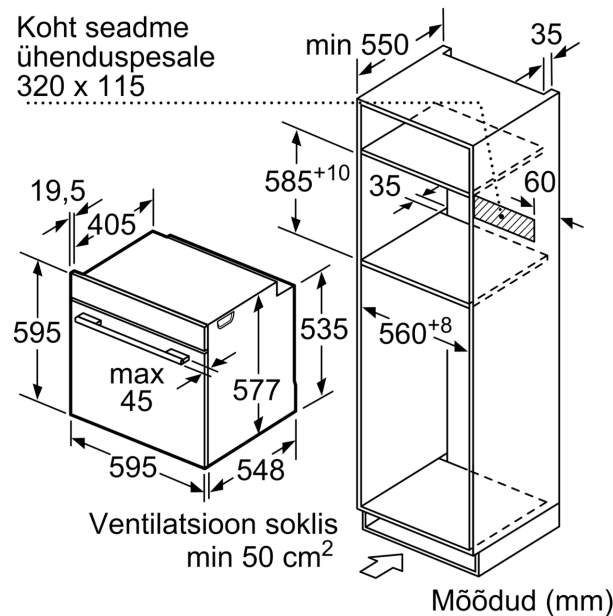

Lisafunktsioon: Mikro-kombiahi
Juhtelemendi tüüp: elektrooniline
Toote mõõdud: 595x594x548 mm
Süvendi mõõdud: 357.0 x 480 x 392.0 mm
Elektrijuhtme pikkus: 120.0 cm
Netokaal: 45.7 kg
Brutokaal: 48.9 kg
EAN-kood: 4242005212064
Maksimaalne võimsus: 800 W
Võimsus: 3600 W
Vool: 16 A
Pingeline: 220-240 V
Sagedus: 50; 60 Hz
Pistiku tüüp: Schuko-/Gardy-pistik, maand-ga
Lisatarvikud: 1 x Emailküpsetusplaat, 1 x Universaalrest, 1 x
Universaalpann

Mõõtmed

- Seadme mõõtmed (kõrgus x laius x sügavus): 595 x 594 x 548 mm
- Paigaldusõõnsuse mõõtmed (kõrgus x laius x sügavus): 560–568 x 585–595 x 550 mm
- Vaadake paigaldusõõnsuse mõõtmeid paigaldusjooniselt.

**Seeria 8, Integreeritav ahi,
mikrolainefunktsiooniga, 60 x 60 cm,
Süsimust
HMG8764C7**

Mõõdud (mm)

Kui seade paigaldatakse keedupinna alla, tuleb järgida neid tööpinna paksusi (vajaduse korral ka aluskonstruktsiooni).

Keedupinna tüüp	min tööpinna paksus	
	pealepandud	tasapinnaline
Induktsioonplaat	37 mm	38 mm
Täispind-induktsioonplaat	47 mm	48 mm
Gaasikeedupind	30 mm	38 mm
Elektriplaat	27 mm	30 mm

Mõõdud (mm)

Mõõdud (mm)