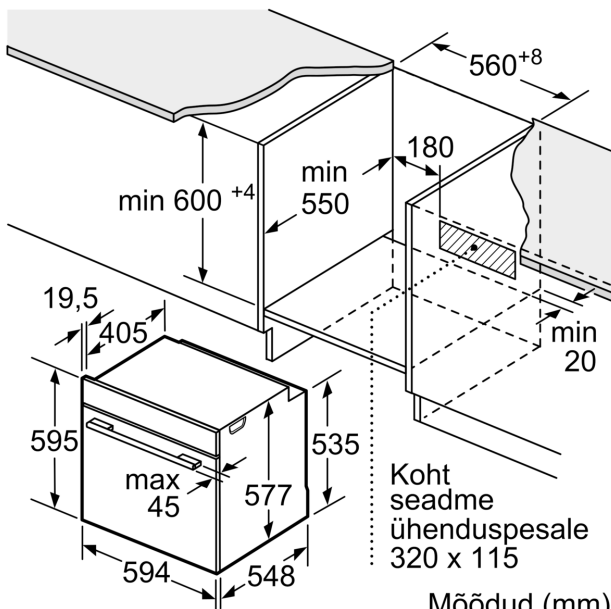

Mõõtmed

- Seadme mõõtmed (kõrgus x laius x sügavus): 595 x 594 x 548 mm
- Paigaldusõõnsuse mõõtmed (kõrgus x laius x sügavus): 560–568 x 585–595 x 550 mm
- Vaadake paigaldusõõnsuse mõõtmeid paigaldusjooniselt.

**Seeria 8, Integreeritav ahi,
mikrolainefunktsiooniga, 60 x 60 cm,
Süsimust
HMG8764C7**

Mõõdud (mm)

Kui seade paigaldatakse keedupinna alla, tuleb järgida neid tööpinna paksusi (vajaduse korral ka aluskonstruktsiooni).

Keedupinna tüüp	min tööpinna paksus	
	pealepandud	tasapinnaline
Induktsioonplaat	37 mm	38 mm
Täispind-induktsioonplaat	47 mm	48 mm
Gaasikeedupind	30 mm	38 mm
Elektriplaat	27 mm	30 mm

Mõõdud (mm)

Mõõdud (mm)