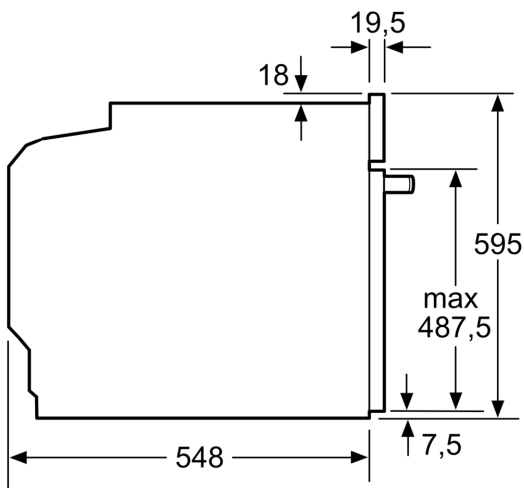

Lisafunktsioon: Mikro-kombiahi
Juhtelemendi tüüp: elektrooniline
Toote mõõdud: 595x594x548 mm
Süvendi mõõdud: 357.0 x 480 x 392.0 mm
Elektrijuhtme pikkus: 120.0 cm
Netokaal: 45.7 kg
Brutokaal: 48.9 kg
EAN-kood: 4242005212064
Maksimaalne võimsus: 800 W
Võimsus: 3600 W
Vool: 16 A
Pingeline: 220-240 V
Sagedus: 50; 60 Hz
Pistiku tüüp: Schuko-/Gardy-pistik, maand-ga
Lisatarvikud: 1 x Emailküpsetusplaat, 1 x Universaalrest, 1 x
Universaalpann

Mõõtmed

- Seadme mõõtmed (kõrgus x laius x sügavus): 595 x 594 x 548 mm
- Paigaldusõõnsuse mõõtmed (kõrgus x laius x sügavus): 560–568 x 585–595 x 550 mm
- Vaadake paigaldusõõnsuse mõõtmeid paigaldusjooniselt.

**Seeria 8, Integreeritav ahi,
mikrolainefunktsiooniga, 60 x 60 cm,
Süsimust
HMG8764C7**

Mõõdud (mm)

Kui seade paigaldatakse keedupinna alla, tuleb järgida neid tööpinna paksusi (vajaduse korral ka aluskonstruktsiooni).

Keedupinna tüüp	min tööpinna paksus	
	pealepandud	tasapinnaline
Induktsioonplaat	37 mm	38 mm
Täispind-induktsioonplaat	47 mm	48 mm
Gaasikeedupind	30 mm	38 mm
Elektriplaat	27 mm	30 mm

Mõõdud (mm)

Mõõdud (mm)