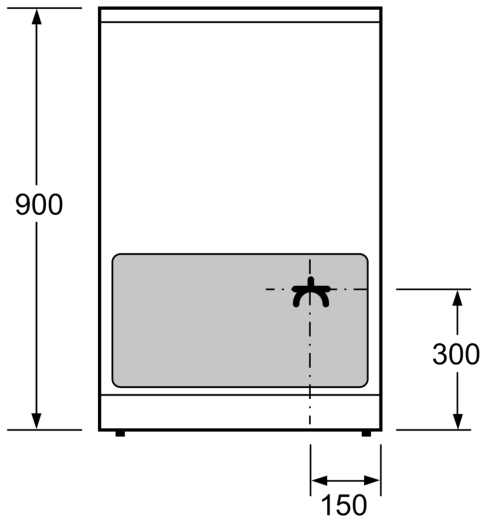

Sisseehitatud/eraldiseisev:	Eraldiseisev
Toote mõõdud:	900-915x600x600 mm
Elektrijuhtme pikkus:	150.0 cm
Netokaal:	60.6 kg
Brutokaal:	65.5 kg
EAN-kood:	4242005042647
Avade arv (2010/30/EL):	1
Kasutatav (ava) maht – UUS (2010/30/EL):	66 L
Energiaklass:	A
Tavapärase energiatarve tsükli kohta (2010/30/EL): ...	0.98 kWh/cycle
Energiatarve sundkonvektsiooni tsükli kohta (2010/30/EL):	0.79 kWh/cycle
Energiatõhususindeks (2010/30/EL):	95.2 %
Võimsus:	7900 W
Pinge:	220-240 V
Sagedus:	50; 60 Hz
Pistikü tüüp:	pistikut pole (elektriühendus on elektriku poolt)

Ahju tüüp, küpsetusrežiimid

Mugavus

- TouchSelect
- Digitaalne ekraan
- Seinaraam
- Teleskoopsiinid saadaval lisavarustusena

Disain

- Üleni klaasist siseuks

Keskkond ja ohutus

- 2-astmeline jääkkuumuse näit
- Reguleeritav kõrgus

**Seeria 2, Eraldiseisev
induktsioonpliiit, Valge
HLL090020U**

Mõõdud (mm)

* Sokli võib maha võtta

Mõõdud (mm)

Mõõdud (mm)