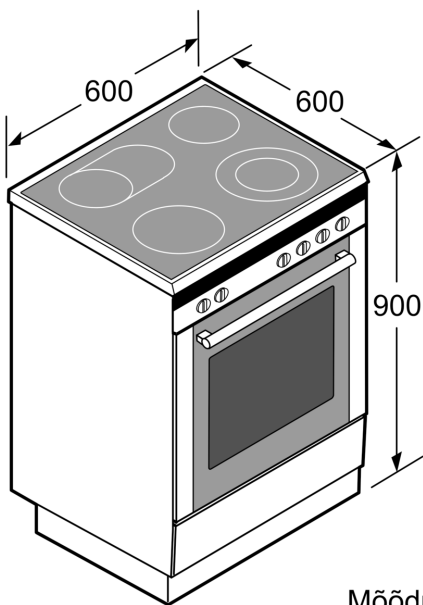

Ahju tüüp, küpsetusrežiimid

Mugavus

- TouchSelect
- Digitaalne ekraan
- Seinaraam
- Teleskoopsiinid saadaval lisavarustusena

Disain

- Üleni klaasist siseuks

Keskkond ja ohutus

- 2-astmeline jääkkuumuse näit
- Reguleeritav kõrgus

**Seeria 2, Eraldiseisev
induktsioonpliiit, Valge
HLL090020U**

Mõõdud (mm)

* Sokli võib maha võtta

Mõõdud (mm)

Mõõdud (mm)