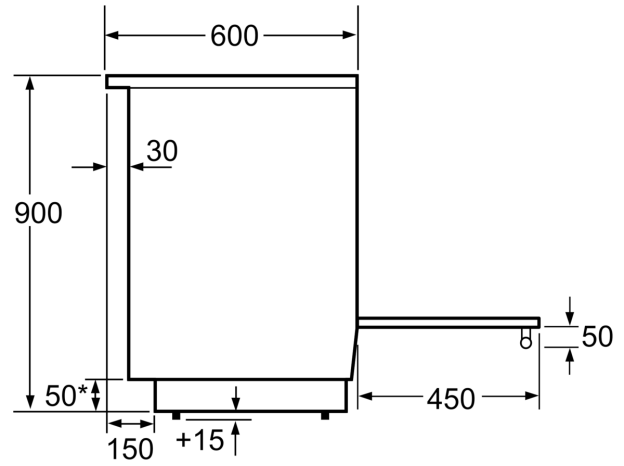

Sisseehitatud/eraldiseisev:	Eraldiseisev
Toote mõõdud:	900-915x600x600 mm
Elektrijuhtme pikkus:	150.0 cm
Netokaal:	60.6 kg
Brutokaal:	65.5 kg
EAN-kood:	4242005042647
Avade arv (2010/30/EL):	1
Kasutatav (ava) maht – UUS (2010/30/EL):	66 L
Energiaklass:	A
Tavapärase energiatarve tsükli kohta (2010/30/EL): ...	0.98 kWh/cycle
Energiatarve sundkonvektsiooni tsükli kohta (2010/30/EL):	0.79 kWh/cycle
Energiatõhususindeks (2010/30/EL):	95.2 %
Võimsus:	7900 W
Pinge:	220-240 V
Sagedus:	50; 60 Hz
Pistikü tüüp:	pistikut pole (elektriühendus on elektriku poolt)

**Seeria 2, Eraldiseisev
induktsioonpliiit, Valge
HLL090020U**

Mõõdud (mm)

* Sokli võib maha võtta

Mõõdud (mm)

Mõõdud (mm)