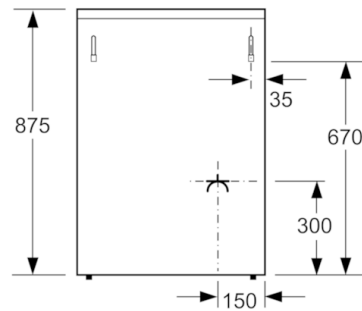

Mõõdud (mm)