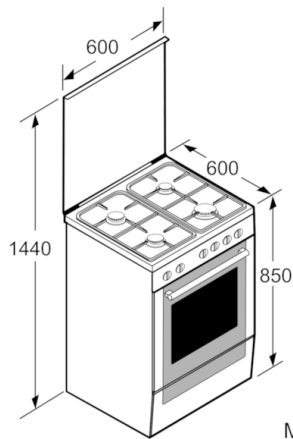

Serie | 4, Mixed cooker, roostevaba teras
HGD745350S

Mõõdud (mm)