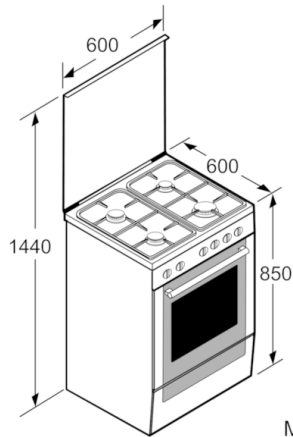

Ahju tüüp / kuumutusmeetod

- Sisemaht: 71 l
- Traditsiooniline praeahi
- 4 kuumutusfunktsiooni: ülalt-/altkuumutus, altkuumutus, laiapinnaline muudetav grill, väiksepinnaline muudetav grill

Mugavus

- Ahju sisevalgustus
- Süütamine juhtnupust
- Seinaraam

Disain

- Terasest panni tugi
- Klaaskattega

Keskkond ja turvalisus

- Turvaseade leegi kustumisel
- Lapselukkk

Paigaldus

- Lisatarvikute sahtel
- Reguleeritav kõrgus
- Vedelgaasi düüsid (28-30/37 millibaari) kaasas
- Maagaasi eelseadistus (20 millibaari)

Serie | 4, Mixed cooker, valge
HGD425120S

Mõõdud (mm)

Mõõdud (mm)