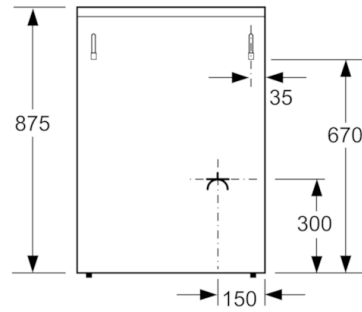

Mõõdud (mm)