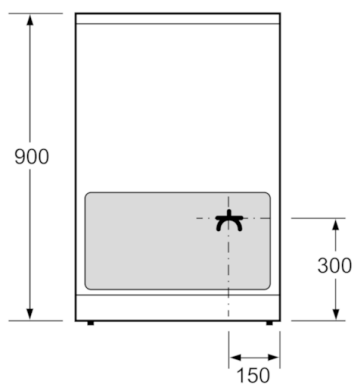

Tehnilised andmed

Sisesehitatud/eraldiseisev :	Eraldiseisev
Toote mõõdud (mm) :	900 x 600 x 600
Elektrijuhtme pikkus (cm) :	120
Netokaal (kg) :	57,481
Brutokaal (kg) :	62,0
EAN-kood :	4242005064618
Avade arv (2010/30/EL) :	1
Kasutatav (ava) maht – UUS (2010/30/EL) :	66
Energiaklass :	A
Tavapärane energiatarve tsükli kohta (2010/30/EL) :	0,98
Energiatarve sundkonvektsiooni tsükli kohta (2010/30/EL) :	0,84
Energiatõhususindeks (2010/30/EL) :	101,2
Pinge (V) :	220-240
Sagedus (Hz) :	50; 60
Pistiku tüüp :	ilma pistikuta

- 4 jääkkuumuse näitu
- Mehaaniline ukسلukk
- Kuumenemiskindel ukseklaas Comfort

Paigaldus

- Lisatarvikute sahtel
- Reguleeritav kõrgus

**Serie | 4, Eraldiseisev elektripliit, valge
HCA722221U**

Mõõdud (mm)