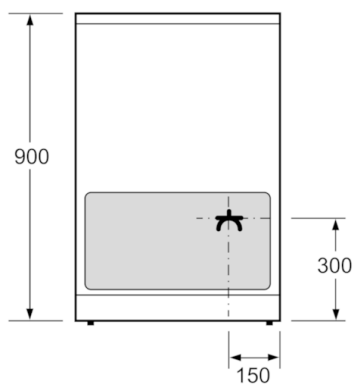

### **Paigaldus**

- Lisatarvikute sahtel
- Reguleeritav kõrgus

**Serie | 4, Eraldiseisev elektripliit, valge  
HCA422121U**

---

Mõõdud (mm)