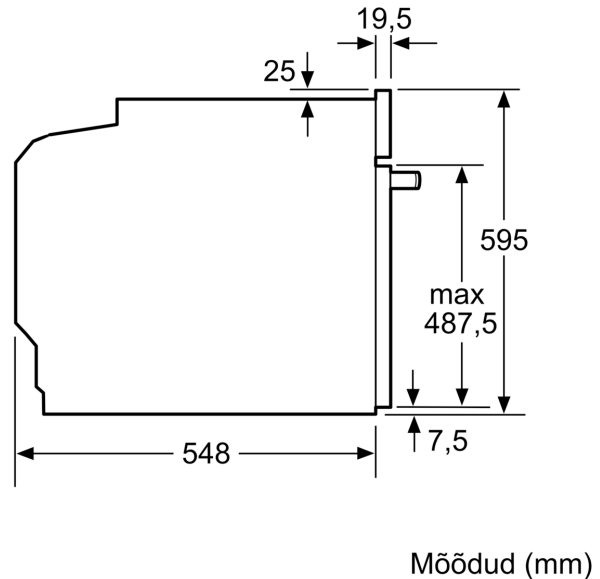

Tehnilised andmed

Sisseehitatud/eraldisesev: Täisintegreeritav
 Integreeritud puhastussüsteem: Hüdrolüütiline
 Paigaldamiseks nõutav niši suurus (k x l x s): 585-595 x 560-568 x 550 mm
 Toote mõõdud:595 x 594 x 548 mm
 Pakitud toote mõõdud (k x l x s):675 x 690 x 660 mm
 Juhtpaneeli materjal: roostevaba teras
 Ukse materjal:Klaas
 Netokaal: 34.1 kg
 Süvendi kasutatav maht: 71 L
 Küpsetusmeetod: laiapinnaline grill, Hotair gentle, kuum õhk, ülalt/altkuumus, Pitsaste, altkuumus, kuumaõhu grill
 Esimese süvendi materjal: Muu
 Temperatuuri juhtseade: mehaaniline
 Sisetulede arv: 1
 Elektrijuhtme pikkus: 120.0 cm
 EAN-kood: 4242005057436
 Avade arv (2010/30/EL): 1
 Energiaklass:A
 Tavapärase energiatarve tsükli kohta (2010/30/EL): ...0.97 kWh/cycle
 Energiatarve sundkonveksiooni tsükli kohta (2010/30/EL): 0.81 kWh/cycle
 Energiatõhususindeks (2010/30/EL): 95.3 %
 Võimsus: 3400 W
 Vool: 16 A
 Pingeline: 220-240 V
 Sagedus: 60; 50 Hz
 Pistiku tüüp: Schuko-/Gardy-pistik, maand-ga
 Lisatarvikud: 1 x Emailküpsetusplaat, 1 x Universaalrest, 1 x Universaalpann

- Sisemuse maht: 71 l
- Lihatermomeeter
- Automaatprogrammid, 10
- Kiire eelsoojendamine

Disain

- Valge LED-ekraan

Mugavus

- SoftClose-süsteemiga ahjuuks, pehment avanev
- Elektrooniline kell
- Lisavarustus
- Sisemine halogeenvalgustus

Keskkond ja ohutus

**Seeria 6, Integreeritav ahi, 60 x 60
cm, Roostevaba teras
HBT517CS0S**

Mõõdud (mm)

A: 19,5 mm
B: Ava seadme ühendamiseks 320 x 115 mm

Paigaldamine ühe keedupinna korral.