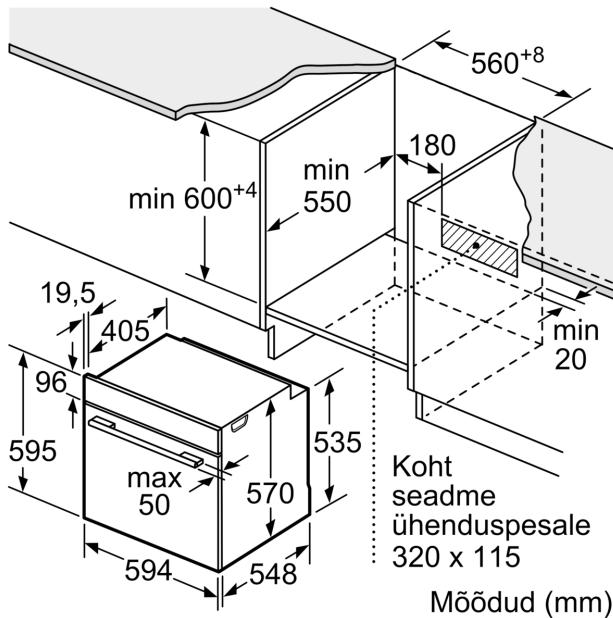

Tehnilised andmed

Sisseehitatud/eraldisesev: Täisintegreeritav
 Integreeritud puhastussüsteem: Hüdrolüütiline
 Paigaldamiseks nõutav niši suurus (k x l x s): 585-595 x 560-568 x 550 mm
 Toote mõõdud:595 x 594 x 548 mm
 Pakitud toote mõõdud (k x l x s):675 x 690 x 660 mm
 Juhtpaneeli materjal: roostevaba teras
 Ukse materjal:Klaas
 Netokaal: 34.1 kg
 Süvendi kasutatav maht: 71 L
 Küpsetusmeetod: laiapinnaline grill, Hotair gentle, kuum õhk, ülalt/altkuumus, Pitsaste, altkuumus, kuumaõhu grill
 Esimese süvendi materjal: Muu
 Temperatuuri juhtseade: mehaaniline
 Sisetulede arv: 1
 Elektrijuhtme pikkus: 120.0 cm
 EAN-kood: 4242005057436
 Avade arv (2010/30/EL): 1
 Energiaklass:A
 Tavapärase energiatarve tsükli kohta (2010/30/EL): ...0.97 kWh/cycle
 Energiatarve sundkonveksiooni tsükli kohta (2010/30/EL): 0.81 kWh/cycle
 Energiatõhususindeks (2010/30/EL): 95.3 %
 Võimsus: 3400 W
 Vool: 16 A
 Pingeline: 220-240 V
 Sagedus: 60; 50 Hz
 Pistiku tüüp: Schuko-/Gardy-pistik, maand-ga
 Lisatarvikud: 1 x Emailküpsetusplaat, 1 x Universaalrest, 1 x Universaalpann

- Sisemuse maht: 71 l
- Lihatermomeeter
- Automaatprogrammid, 10
- Kiire eelsoojendamine

Disain

- Valge LED-ekraan

Mugavus

- SoftClose-süsteemiga ahjuuks, pehment avanev
- Elektrooniline kell
- Lisavarustus
- Sisemine halogeenvalgustus

Keskkond ja ohutus

**Seeria 6, Integreeritav ahi, 60 x 60
cm, Roostevaba teras
HBT517CS0S**

Mõõdud (mm)

A: 19,5 mm
B: Ava seadme ühendamiseks 320 x 115 mm

Paigaldamine ühe keedupinna korral.