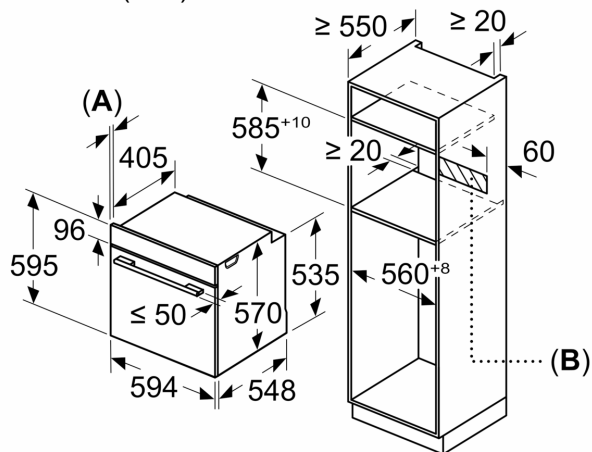

Tehnilised andmed

Sisseehitatud/eraldisesev: Täisintegreeritav
 Integreeritud puhastussüsteem: Hüdrolüütiline
 Paigaldamiseks nõutav niši suurus (k x l x s): 585-595 x 560-568 x 550 mm
 Toote mõõdud:595 x 594 x 548 mm
 Pakitud toote mõõdud (k x l x s):675 x 690 x 660 mm
 Juhtpaneeli materjal: roostevaba teras
 Ukse materjal:Klaas
 Netokaal: 34.1 kg
 Süvendi kasutatav maht: 71 L
 Küpsetusmeetod: laiapinnaline grill, Hotair gentle, kuum õhk, ülalt/altkuumus, Pitsaste, altkuumus, kuumaõhu grill
 Esimese süvendi materjal: Muu
 Temperatuuri juhtseade: mehaaniline
 Sisetulede arv: 1
 Elektrijuhtme pikkus: 120.0 cm
 EAN-kood: 4242005057436
 Avade arv (2010/30/EL): 1
 Energiaklass:A
 Tavapärase energiatarve tsükli kohta (2010/30/EL): ...0.97 kWh/cycle
 Energiatarve sundkonveksiooni tsükli kohta (2010/30/EL): 0.81 kWh/cycle
 Energiatõhususindeks (2010/30/EL): 95.3 %
 Võimsus: 3400 W
 Vool: 16 A
 Pingeline: 220-240 V
 Sagedus: 60; 50 Hz
 Pistiku tüüp: Schuko-/Gardy-pistik, maand-ga
 Lisatarvikud: 1 x Emailküpsetusplaat, 1 x Universaalrest, 1 x Universaalpann

- Sisemuse maht: 71 l
- Lihatermomeeter
- Automaatprogrammid, 10
- Kiire eelsoojendamine

Disain

- Valge LED-ekraan

Mugavus

- SoftClose-süsteemiga ahjuuks, pehment avanev
- Elektrooniline kell
- Lisavarustus
- Sisemine halogeenvalgustus

Keskkond ja ohutus

**Seeria 6, Integreeritav ahi, 60 x 60
cm, Roostevaba teras
HBT517CS0S**

Mõõdud (mm)

A: 19,5 mm
B: Ava seadme ühendamiseks 320 x 115 mm

Paigaldamine ühe keedupinna korral.