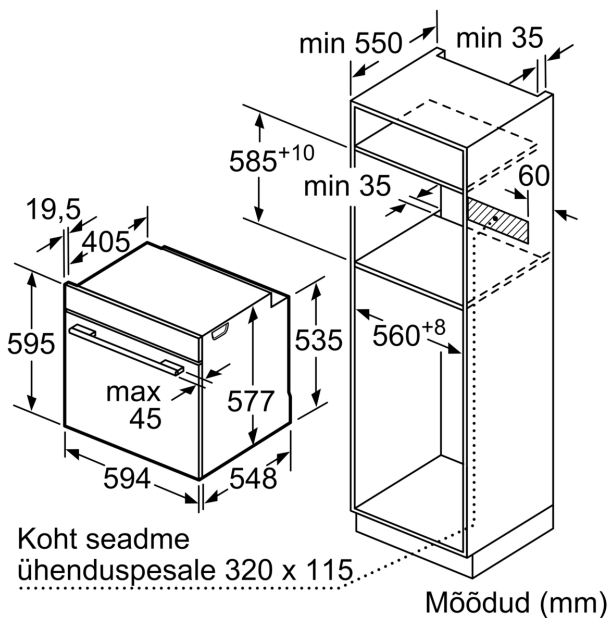

Mõõtmed

- Seadme mõõtmed (kõrgus x laius x sügavus): 595 x 594 x 548 mm
- Paigaldusõõnsuse mõõtmed (kõrgus x laius x sügavus): 560–568 x 585–595 x 550 mm
- Vaadake paigaldusõõnsuse mõõtmeid paigaldusjooniselt.

**Seeria 8, Integreeritav ahi, 60 x 60
cm, Must
HBG7722B1S**

Kahe seadme paigaldamine üksteise
kohale
Õhuvahetus

A: Õhu sisselaskeava $\geq 200 \text{ cm}^2$

Mõõdud (mm)

Kui seade paigaldatakse keedupinna alla, tuleb järgida neid tööpinna paksusi (vajaduse korral ka aluskonstruktsiooni).

Keedupinna tüüp	min tööpinna paksus	
	pealepandud	tasapinnaline
Induktsioonplaat	37 mm	38 mm
Täispind- induktsioonplaat	47 mm	48 mm
Gaasikeedupind	30 mm	38 mm
Elektriplaat	27 mm	30 mm