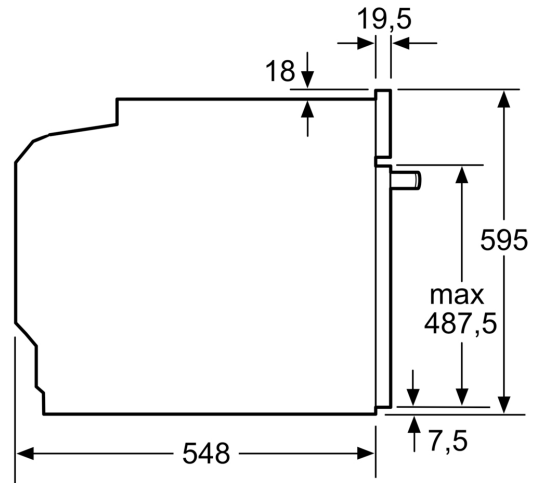

Mõõtmed

- Seadme mõõtmed (kõrgus x laius x sügavus): 595 x 594 x 548 mm
- Paigaldusõõnsuse mõõtmed (kõrgus x laius x sügavus): 560–568 x 585–595 x 550 mm
- Vaadake paigaldusõõnsuse mõõtmeid paigaldusjooniselt.

**Seeria 8, Integreeritav ahi, 60 x 60
cm, Must
HBG7722B1S**

Kahe seadme paigaldamine üksteise
kohale
Õhuvahetus

A: Õhu sisselaskeava $\geq 200 \text{ cm}^2$

Mõõdud (mm)

Kui seade paigaldatakse keedupinna alla, tuleb järgida neid tööpinna paksusi (vajaduse korral ka aluskonstruktsiooni).

Keedupinna tüüp	min tööpinna paksus	
	pealepandud	tasapinnaline
Induktsioonplaat	37 mm	38 mm
Täispind- induktsioonplaat	47 mm	48 mm
Gaasikeedupind	30 mm	38 mm
Elektriplaat	27 mm	30 mm