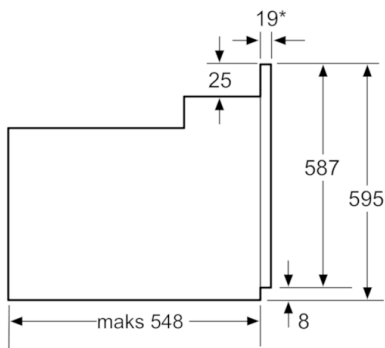

Tehnilised andmed

Esikülje värv/materjal :	valge
Sisseehitatud/eraldiseisev :	Sisseehitatud
Integreeritud puhastussüsteem :	Pürolüütiline
Paigaldamiseks nõutav niši suurus (k x l x s) :	575-597 x 560-568 x 550
Toote mõõdud (mm) :	595 x 595 x 548
Pakitud toote mõõdud (k x l x s) (mm) :	670 x 680 x 670
Juhtpaneeli materjal :	Klaas
Ukse materjal :	Klaas
Netokaal (kg) :	39,432
Süvendi kasutatav maht (l) :	63
Küpsetusmeetod :	alkuumutus, Hot Air-Eco, hydrobaking, kuumaõhu grill, kuum õhk, laiapinnaline muudetav grill, Pitsaaste, soojashoid, sulatus, väiksepinnaline muudetav grill, ülalt/alkuumutus
Esimese süvendi materjal :	Email
Temperatuuri juhtseade :	elektrooniline
Sisetulede arv :	2
Kinnitussertifikaadid :	CE, VDE
Elektrijuhtme pikkus (cm) :	120
EAN-kood :	4242002676012
Avade arv (2010/30/EL) :	1
Energiaklass :	A
Tavapärase energiatarve tsükli kohta (2010/30/EL) :	0,79
Energiatarve sundkonvektsiooni tsükli kohta (2010/30/EL) :	0,70
Energiatõhususindeks (2010/30/EL) :	86,4
Vool (A) :	16
Pinge (V) :	220-240
Sagedus (Hz) :	60; 50
Pistiku tüüp :	Schuko-/Gardy-pistik, maand-ga

Serie | 8, Integreeritav ahi, valge
HBG761620S

*Metallfrontide korral 20mm

Mõõdud mm

*Metallfrontide korral 20mm

Mõõdud mm

* Metallfrontide korral 20mm

Mõõdud mm