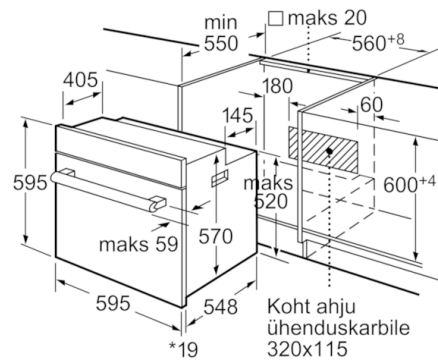

Tehnilised andmed

Esikülje värv/materjal :	valge
Sisseehitatud/eraldiseisev :	Sisseehitatud
Integreeritud puhastussüsteem :	Pürolüütiline
Paigaldamiseks nõutav niši suurus (k x l x s) :	575-597 x 560-568 x 550
Toote mõõdud (mm) :	595 x 595 x 548
Pakitud toote mõõdud (k x l x s) (mm) :	670 x 680 x 670
Juhtpaneeli materjal :	Klaas
Ukse materjal :	Klaas
Netokaal (kg) :	39,432
Süvendi kasutatav maht (l) :	63
Küpsetusmeetod :	alkuumutus, Hot Air-Eco, hydrobaking, kuumaõhu grill, kuum õhk, laiapinnaline muudetav grill, Pitsaaste, soojashoid, sulatus, väiksepinnaline muudetav grill, ülalt/alkuumutus
Esimese süvendi materjal :	Email
Temperatuuri juhtseade :	elektrooniline
Sisetulede arv :	2
Kinnitussertifikaadid :	CE, VDE
Elektrijuhtme pikkus (cm) :	120
EAN-kood :	4242002676012
Avade arv (2010/30/EL) :	1
Energiaklass :	A
Tavapärase energiatarve tsükli kohta (2010/30/EL) :	0,79
Energiatarve sundkonvektsiooni tsükli kohta (2010/30/EL) :	0,70
Energiatõhususindeks (2010/30/EL) :	86,4
Vool (A) :	16
Pinge (V) :	220-240
Sagedus (Hz) :	60; 50
Pistiku tüüp :	Schuko-/Gardy-pistik, maand-ga

Serie | 8, Integreeritav ahi, valge
HBG761620S

*Metallfrontide korral 20mm

Mõõdud mm

*Metallfrontide korral 20mm

Mõõdud mm

* Metallfrontide korral 20mm

Mõõdud mm