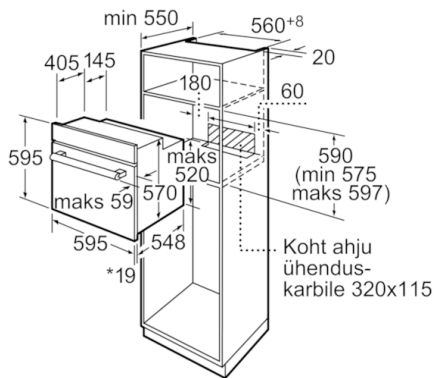

Tehnilised andmed

Esikülje värv/materjal :	valge
Sisseehitatud/eraldiseisev :	Sisseehitatud
Integreeritud puhastussüsteem :	Pürolüütiline
Paigaldamiseks nõutav niši suurus (k x l x s) :	575-597 x 560-568 x 550
Toote mõõdud (mm) :	595 x 595 x 548
Pakitud toote mõõdud (k x l x s) (mm) :	670 x 680 x 670
Juhtpaneeli materjal :	Klaas
Ukse materjal :	Klaas
Netokaal (kg) :	39,432
Süvendi kasutatav maht (l) :	63
Küpsetusmeetod :	alkuumutus, Hot Air-Eco, hydrobaking, kuumaõhu grill, kuum õhk, laiapinnaline muudetav grill, Pitsaaste, soojashoid, sulatus, väiksepinnaline muudetav grill, ülalt/alkuumutus
Esimese süvendi materjal :	Email
Temperatuuri juhtseade :	elektrooniline
Sisetulede arv :	2
Kinnitussertifikaadid :	CE, VDE
Elektrijuhtme pikkus (cm) :	120
EAN-kood :	4242002676012
Avade arv (2010/30/EL) :	1
Energiaklass :	A
Tavapärase energiatarve tsükli kohta (2010/30/EL) :	0,79
Energiatarve sundkonvektsiooni tsükli kohta (2010/30/EL) :	0,70
Energiatõhususindeks (2010/30/EL) :	86,4
Vool (A) :	16
Pinge (V) :	220-240
Sagedus (Hz) :	60; 50
Pistiku tüüp :	Schuko-/Gardy-pistik, maand-ga

Serie | 8, Integreeritav ahi, valge
HBG761620S

*Metallfrontide korral 20mm

Mõõdud mm

*Metallfrontide korral 20mm

Mõõdud mm

* Metallfrontide korral 20mm

Mõõdud mm