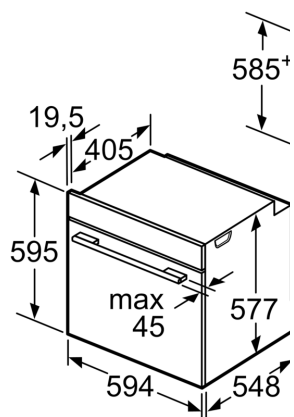

**Seeria 8, Integreeritav ahi, 60 x 60
cm, Roostevaba teras
HBG6764S1**