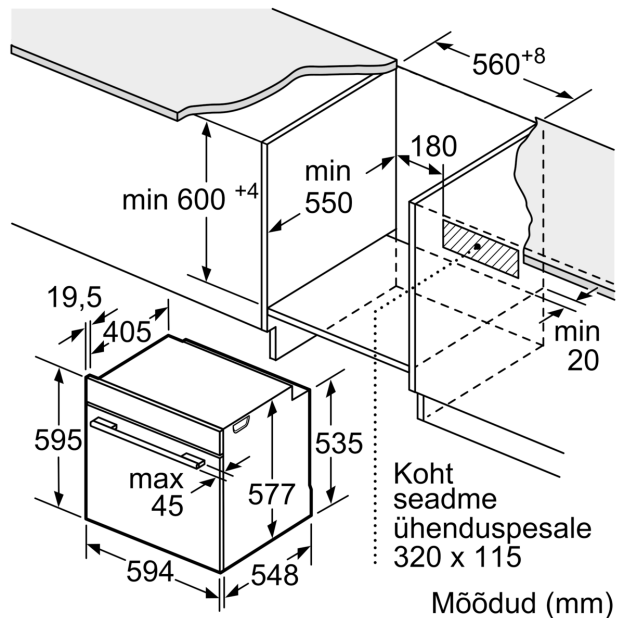

Sisseehitatud/eraldiseisev:	Täisintegreeritav
Integreeritud puhastussüsteem:	Pürolüütiline
Paigaldamiseks nõutav niši suurus (k x l x s):	585-595 x 560-568 x 550 mm
Toote mõõdud:	595x594x548 mm
Pakitud toote mõõdud (k x l x s):	670 x 670 x 680 mm
Juhtpaneeli materjal:	Klaas
Ukse materjal:	Klaas
Netokaal:	37.6 kg
Süvendi kasutatav maht:	71 L
Temperatuuri juhtseade:	elektroniline
Sisetulede arv:	1
Elektrijuhtme pikkus:	120.0 cm
EAN-kood:	4242005055777
Avade arv (2010/30/EL):	1
Energiaklass:	A+
Tavapärase energiatarve tsükli kohta (2010/30/EL): ...	0.87 kWh/cycle
Energiatarve sundkonvektsiooni tsükli kohta (2010/30/EL):	0.69 kWh/cycle
Energiatõhususindeks (2010/30/EL):	81.2 %
Võimsus:	3600 W
Vool:	16 A
Pinge:	220-240 V
Sagedus:	60; 50 Hz
Pistiku tüüp:	Schuko-/Gardy-pistik, maand-ga
Lisatarvikud:	1 x Universaalrest, 1 x Universaalpann

**Seeria 8, Integreeritav ahi, 60 x 60
cm, Must
HBG672BB1S**

Mõõdud (mm)

Mõõdud (mm)

Kui seade paigaldatakse keedupinna alla, tuleb järgida neid tööpinna paksusi (vajaduse korral ka aluskonstruktsiooni).

Keedupinna tüüp	min tööpinna paksus	
	pealepandud	tasapinnaline
Induktsioonplaat	37 mm	38 mm
Täispind-induktsioonplaat	47 mm	48 mm
Gaasikeedupind	30 mm	38 mm
Elektriplaat	27 mm	30 mm

Mõõdud (mm)