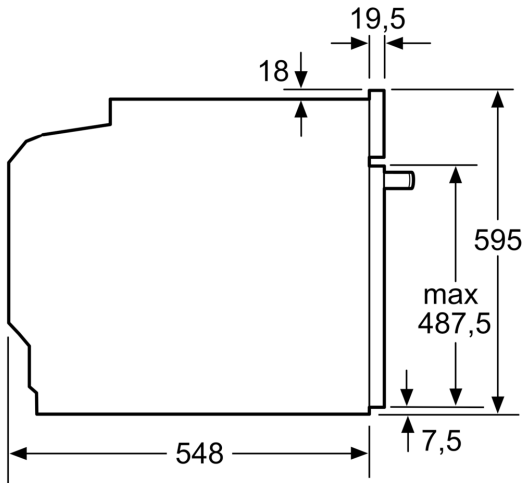

Sisseehitatud/eraldiseisev:	Täisintegreeritav
Integreeritud puhastussüsteem:	Pürolüütiline
Paigaldamiseks nõutav niši suurus (k x l x s):	585-595 x 560-568 x 550 mm
Toote mõõdud:	595x594x548 mm
Pakitud toote mõõdud (k x l x s):	670 x 670 x 680 mm
Juhtpaneeli materjal:	Klaas
Ukse materjal:	Klaas
Netokaal:	37.6 kg
Süvendi kasutatav maht:	71 L
Temperatuuri juhtseade:	elektroniline
Sisetulede arv:	1
Elektrijuhtme pikkus:	120.0 cm
EAN-kood:	4242005055777
Avade arv (2010/30/EL):	1
Energiaklass:	A+
Tavapärase energiatarve tsükli kohta (2010/30/EL): ...	0.87 kWh/cycle
Energiatarve sundkonvektsiooni tsükli kohta (2010/30/EL):	0.69 kWh/cycle
Energiatõhususindeks (2010/30/EL):	81.2 %
Võimsus:	3600 W
Vool:	16 A
Pinge:	220-240 V
Sagedus:	60; 50 Hz
Pistiku tüüp:	Schuko-/Gardy-pistik, maand-ga
Lisatarvikud:	1 x Universaalrest, 1 x Universaalpann

**Seeria 8, Integreeritav ahi, 60 x 60
cm, Must
HBG672BB1S**

Mõõdud (mm)

Mõõdud (mm)

Kui seade paigaldatakse keedupinna alla, tuleb järgida neid tööpinna paksusi (vajaduse korral ka aluskonstruktsiooni).

Keedupinna tüüp	min tööpinna paksus	
	pealepandud	tasapinnaline
Induktsioonplaat	37 mm	38 mm
Täispind-induktsioonplaat	47 mm	48 mm
Gaasikeedupind	30 mm	38 mm
Elektriplaat	27 mm	30 mm

Mõõdud (mm)