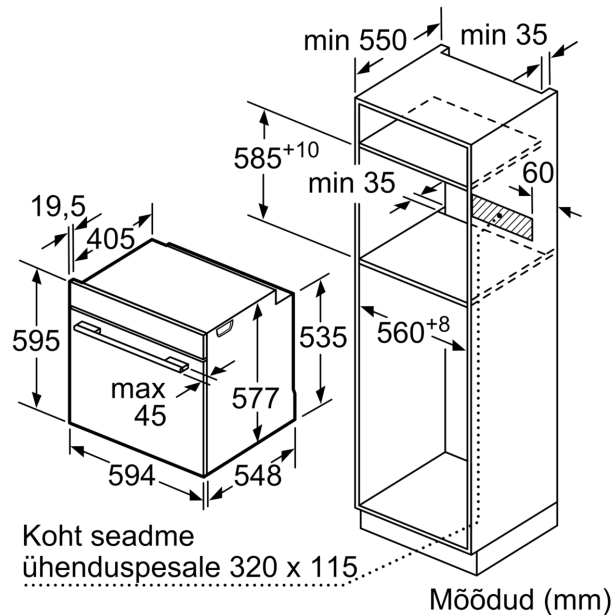

Sisseehitatud/eraldiseisev:	Täisintegreeritav
Integreeritud puhastussüsteem:	Pürolüütiline
Paigaldamiseks nõutav niši suurus (k x l x s):	585-595 x 560-568 x 550 mm
Toote mõõdud:	595x594x548 mm
Pakitud toote mõõdud (k x l x s):	670 x 670 x 680 mm
Juhtpaneeli materjal:	Klaas
Ukse materjal:	Klaas
Netokaal:	37.6 kg
Süvendi kasutatav maht:	71 L
Temperatuuri juhtseade:	elektroniline
Sisetulede arv:	1
Elektrijuhtme pikkus:	120.0 cm
EAN-kood:	4242005055777
Avade arv (2010/30/EL):	1
Energiaklass:	A+
Tavapärase energiatarve tsükli kohta (2010/30/EL): ...	0.87 kWh/cycle
Energiatarve sundkonvektsiooni tsükli kohta (2010/30/EL):	0.69 kWh/cycle
Energiatõhususindeks (2010/30/EL):	81.2 %
Võimsus:	3600 W
Vool:	16 A
Pinge:	220-240 V
Sagedus:	60; 50 Hz
Pistiku tüüp:	Schuko-/Gardy-pistik, maand-ga
Lisatarvikud:	1 x Universaalrest, 1 x Universaalpann

**Seeria 8, Integreeritav ahi, 60 x 60
cm, Must
HBG672BB1S**

Mõõdud (mm)

Mõõdud (mm)

Kui seade paigaldatakse keedupinna alla, tuleb järgida neid tööpinna paksusi (vajaduse korral ka aluskonstruktsiooni).

Keedupinna tüüp	min tööpinna paksus	
	pealepandud	tasapinnaline
Induktsioonplaat	37 mm	38 mm
Täispind-induktsioonplaat	47 mm	48 mm
Gaasikeedupind	30 mm	38 mm
Elektriplaat	27 mm	30 mm

Mõõdud (mm)