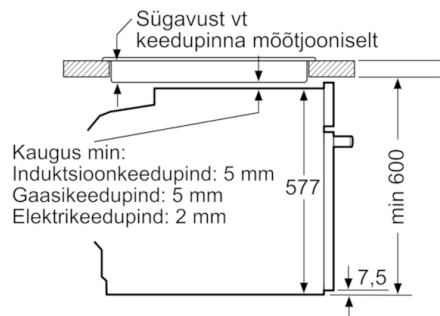

Tehnilised andmed

Esikülje värv/materjal :	valge
Sisseehitatud/eraldiseisev :	Sisseehitatud
Integreeritud puhastussüsteem :	Ei
Paigaldamiseks nõutav niši suurus (k x l x s) :	585-595 x 560-568 x 550
Toote mõõdud (mm) :	595 x 594 x 548
Pakitud toote mõõdud (k x l x s) (mm) :	670 x 680 x 670
Juhtpaneeli materjal :	Klaas
Ukse materjal :	Klaas
Netokaal (kg) :	37,690
Süvendi kasutatav maht (l) :	71
Küpsetusmeetod :	, 4D hot air, Hot Air-Eco, kuumaõhu grill, laiapinnaline grill, Pitsaaste, sulatus, ülalt/altkuumutus
Esimese süvendi materjal :	Email
Temperatuuri juhtseade :	elektroniline
Sisetulede arv :	1
Kinnitussertifikaadid :	CE, VDE
Elektrijuhtme pikkus (cm) :	120
EAN-kood :	4242005038305
Avade arv (2010/30/EL) :	1
Energiaklass :	A+
Tavapärase energiatarve tsükli kohta (2010/30/EL) :	0,87
Energiatarve sundkonvektsiooni tsükli kohta (2010/30/EL) :	0,69
Energiatõhususindeks (2010/30/EL) :	81,2
Ühenduse nimivõimsus (W) :	3600
Vool (A) :	16
Pinge (V) :	220-240
Sagedus (Hz) :	60; 50
Pistiku tüüp :	ilma pistikuta, Schuko-/Gardy-pistik, maand-ga

Mõõdud (mm)

Mõõdud (mm)

Kui seade paigaldatakse keedupinna alla, tuleb järgida neid tööpinna paksusi (vajaduse korral ka aluskonstruktsiooni).

Keedupinna tüüp	min tööpinna paksus	
	pealepandud	tasapinnaline
Induktsioonplaat	37 mm	38 mm
Täispind-induktsioonplaat	47 mm	48 mm
Gaasikeedupind	30 mm	38 mm
Elektriplaat	27 mm	30 mm