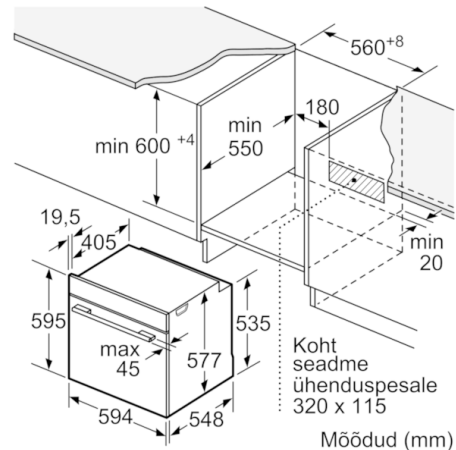

Tehnilised andmed

Esikülje värv/materjal :	valge
Sisseehitatud/eraldiseisev :	Sisseehitatud
Integreeritud puhastussüsteem :	Ei
Paigaldamiseks nõutav niši suurus (k x l x s) :	585-595 x 560-568 x 550
Toote mõõdud (mm) :	595 x 594 x 548
Pakitud toote mõõdud (k x l x s) (mm) :	670 x 680 x 670
Juhtpaneeli materjal :	Klaas
Ukse materjal :	Klaas
Netokaal (kg) :	37,690
Süvendi kasutatav maht (l) :	71
Küpsetusmeetod :	, 4D hot air, Hot Air-Eco, kuumaõhu grill, laiapinnaline grill, Pitsaaste, sulatus, ülalt/altkuumutus
Esimese süvendi materjal :	Email
Temperatuuri juhtseade :	elektroniline
Sisetulede arv :	1
Kinnitussertifikaadid :	CE, VDE
Elektrijuhtme pikkus (cm) :	120
EAN-kood :	4242005038305
Avade arv (2010/30/EL) :	1
Energiaklass :	A+
Tavapärase energiatarve tsükli kohta (2010/30/EL) :	0,87
Energiatarve sundkonvektsiooni tsükli kohta (2010/30/EL) :	0,69
Energiatõhususindeks (2010/30/EL) :	81,2
Ühenduse nimivõimsus (W) :	3600
Vool (A) :	16
Pinge (V) :	220-240
Sagedus (Hz) :	60; 50
Pistiku tüüp :	ilma pistikuta, Schuko-/Gardy-pistik, maand-ga

Mõõdud (mm)

Mõõdud (mm)

Kui seade paigaldatakse keedupinna alla, tuleb järgida neid tööpinna paksusi (vajaduse korral ka aluskonstruktsiooni).

Keedupinna tüüp	min tööpinna paksus	
	pealepandud	tasapinnaline
Induktsioonplaat	37 mm	38 mm
Täispind-induktsioonplaat	47 mm	48 mm
Gaasikeedupind	30 mm	38 mm
Elektriplaat	27 mm	30 mm