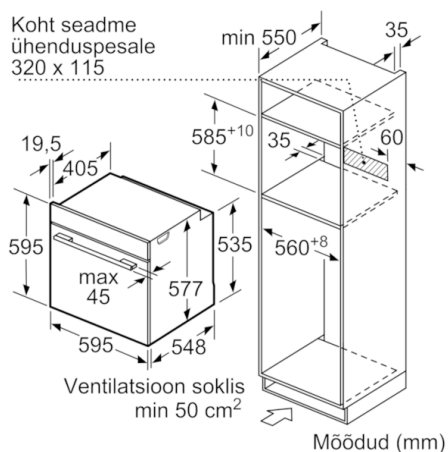

Mõõdud (mm)