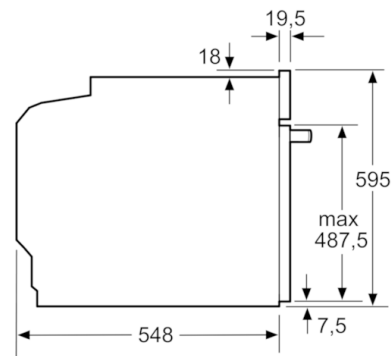

Tehnilised andmed

Esikülje värv/materjal :	valge
Sisseehitatud/eraldiseisev :	Sisseehitatud
Integreeritud puhastussüsteem :	Ei
Paigaldamiseks nõutav niši suurus (k x l x s) :	585-595 x 560-568 x 550
Toote mõõdud (mm) :	595 x 594 x 548
Pakitud toote mõõdud (k x l x s) (mm) :	670 x 680 x 670
Juhtpaneeli materjal :	Klaas
Ukse materjal :	Klaas
Netokaal (kg) :	37,690
Süvendi kasutatav maht (l) :	71
Küpsetusmeetod :	, 4D hot air, Hot Air-Eco, kuumaõhu grill, laiapinnaline grill, Pitsaaste, sulatus, ülalt/altkuumutus
Esimese süvendi materjal :	Email
Temperatuuri juhtseade :	elektroniline
Sisetulede arv :	1
Kinnitussertifikaadid :	CE, VDE
Elektrijuhtme pikkus (cm) :	120
EAN-kood :	4242005038305
Avade arv (2010/30/EL) :	1
Energiaklass :	A+
Tavapärase energiatarve tsükli kohta (2010/30/EL) :	0,87
Energiatarve sundkonvektsiooni tsükli kohta (2010/30/EL) :	0,69
Energiatõhususindeks (2010/30/EL) :	81,2
Ühenduse nimivõimsus (W) :	3600
Vool (A) :	16
Pinge (V) :	220-240
Sagedus (Hz) :	60; 50
Pistiku tüüp :	ilma pistikuta, Schuko-/Gardy-pistik, maand-ga

Mõõdud (mm)

Mõõdud (mm)

Kui seade paigaldatakse keedupinna alla, tuleb järgida neid tööpinna paksusi (vajaduse korral ka aluskonstruktsiooni).

Keedupinna tüüp	min tööpinna paksus	
	pealepandud	tasapinnaline
Induktsioonplaat	37 mm	38 mm
Täispind-induktsioonplaat	47 mm	48 mm
Gaasikeedupind	30 mm	38 mm
Elektriplaat	27 mm	30 mm