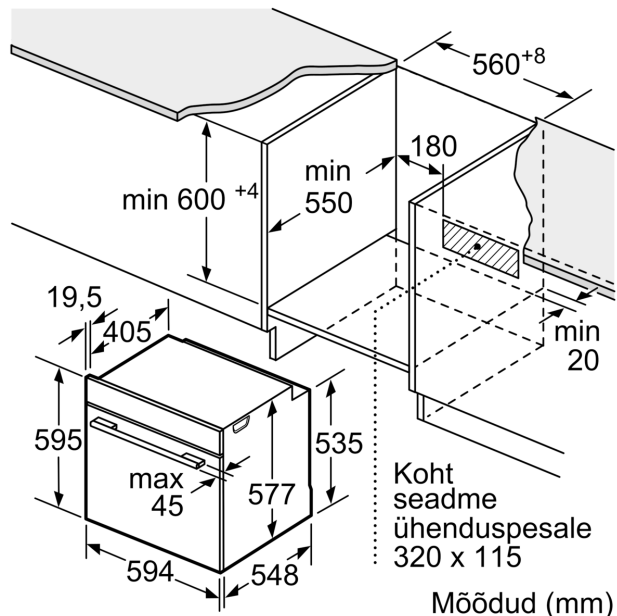

Sisseehitatud/eraldisesev: Täisintegreeritav
 Integreeritud puhastussüsteem:Ei
 Paigaldamiseks nõutav niši suurus (k x l x s): 585-595 x 560-568 x 550 mm
 Toote mõõdud:595x594x548 mm
 Pakitud toote mõõdud (k x l x s):670 x 670 x 680 mm
 Juhtpaneeli materjal: roostevaba teras
 Ukse materjal:Klaas
 Netokaal: 34.2 kg
 Süveni kasutatav maht: 71 L
 Küpsetusmeetod: 4D kuum õhk, sulatusfunktsioon, laiapinnaline grill, Hot Air-Eco, ülalt/altkuumutus, Tavapärane kuumus ECO, pitsaseadistus, kuumaõhu grill
 Temperatuuri juhtseade: elektrooniline
 Sisetulede arv: 1
 Elektrijuhtme pikkus: 120.0 cm
 EAN-kood:4242002808765
 Avade arv (2010/30/EL): 1
 Energiaklass:A+
 Tavapärane energiatarve tsükli kohta (2010/30/EL): ...0.87 kWh/cycle
 Energiatarve sundkonvektsiooni tsükli kohta (2010/30/EL): 0.69 kWh/cycle
 Energiatõhususindeks (2010/30/EL): 81.2 %
 Võimsus: 3600 W
 Vool: 16 A
 Pinge: 220-240 V
 Sagedus: 60; 50 Hz
 Pistiku tüüp:Schuko-/Gardy-pistik, maand-ga
 Lisatarvikud: 1 x Universaalrest, 1 x Universaalpann

- Lapselukk
- Jääkkuumuse näidik Automaatne väljalülitus Käivitusnupp Ukse kontaktlüliti TUO

**Seeria 8, Integreeritav ahi, 60 x 60
cm, Roostevaba teras
HBG632BS1**

Mõõdud (mm)

Koht seadme
ühenduspesale 320 x 115

Mõõdud (mm)

Kui seade paigaldatakse keedupinna alla, tuleb järgida neid tööpinna paksusi (vajaduse korral ka aluskonstruktsiooni).

Keedupinna tüüp	min tööpinna paksus	
	pealepandud	tasapinnaline
Induktsioonplaat	37 mm	38 mm
Täispind- induktsioonplaat	47 mm	48 mm
Gaasikeedupind	30 mm	38 mm
Elektriplaat	27 mm	30 mm

Koht
seadme
ühenduspesale
320 x 115

Mõõdud (mm)