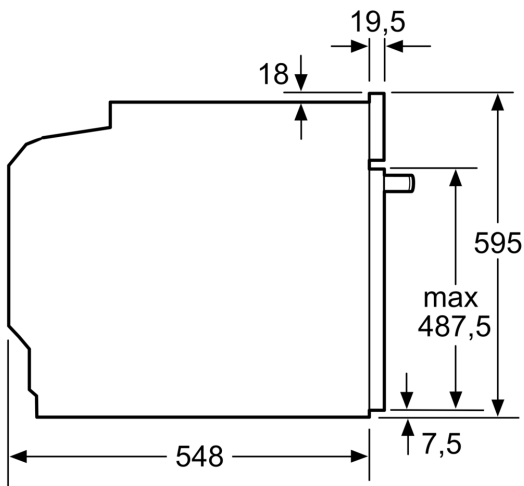

Sisseehitatud/eraldisesev: Täisintegreeritav
 Integreeritud puhastussüsteem:Ei
 Paigaldamiseks nõutav niši suurus (k x l x s): 585-595 x 560-568 x 550 mm
 Toote mõõdud:595x594x548 mm
 Pakitud toote mõõdud (k x l x s):670 x 670 x 680 mm
 Juhtpaneeli materjal: roostevaba teras
 Ukse materjal:Klaas
 Netokaal: 34.2 kg
 Süveni kasutatav maht: 71 L
 Küpsetusmeetod: 4D kuum õhk, sulatusfunktsioon, laiapinnaline grill, Hot Air-Eco, ülalt/altkuumutus, Tavapärane kuumus ECO, pitsaseadistus, kuumaõhu grill
 Temperatuuri juhtseade: elektrooniline
 Sisetulede arv: 1
 Elektrijuhtme pikkus: 120.0 cm
 EAN-kood:4242002808765
 Avade arv (2010/30/EL): 1
 Energiaklass:A+
 Tavapärane energiatarve tsükli kohta (2010/30/EL): ...0.87 kWh/cycle
 Energiatarve sundkonvektsiooni tsükli kohta (2010/30/EL): 0.69 kWh/cycle
 Energiatõhususindeks (2010/30/EL): 81.2 %
 Võimsus: 3600 W
 Vool: 16 A
 Pinge: 220-240 V
 Sagedus: 60; 50 Hz
 Pistiku tüüp:Schuko-/Gardy-pistik, maand-ga
 Lisatarvikud: 1 x Universaalrest, 1 x Universaalpann

- Lapselukk
- Jääkkuumuse näidik Automaatne väljalülitus Käivitusnupp Ukse kontaktlüliti TUO

**Seeria 8, Integreeritav ahi, 60 x 60
cm, Roostevaba teras
HBG632BS1**

Mõõdud (mm)

Koht seadme
ühenduspesale 320 x 115

Mõõdud (mm)

Kui seade paigaldatakse keedupinna alla, tuleb järgida neid tööpinna paksusi (vajaduse korral ka aluskonstruktsiooni).

Keedupinna tüüp	min tööpinna paksus	
	pealepandud	tasapinnaline
Induktsioonplaat	37 mm	38 mm
Täispind- induktsioonplaat	47 mm	48 mm
Gaasikeedupind	30 mm	38 mm
Elektriplaat	27 mm	30 mm

Koht
seadme
ühenduspesale
320 x 115

Mõõdud (mm)