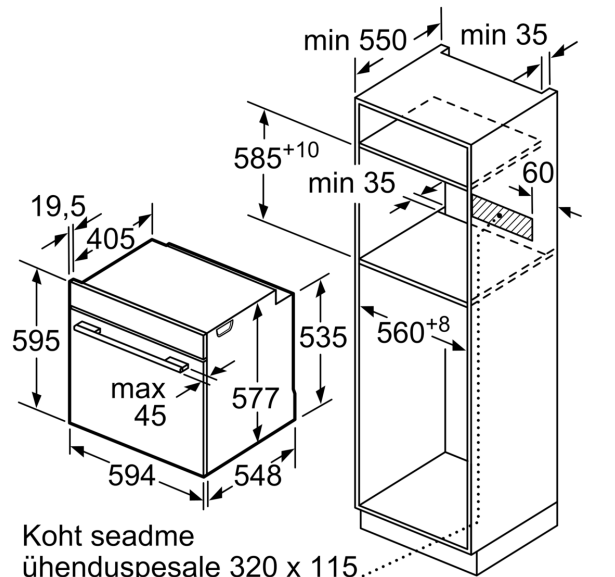

Sisseehitatud/eraldisesev: Täisintegreeritav
 Integreeritud puhastussüsteem:Ei
 Paigaldamiseks nõutav niši suurus (k x l x s): 585-595 x 560-568 x 550 mm
 Toote mõõdud:595x594x548 mm
 Pakitud toote mõõdud (k x l x s):670 x 670 x 680 mm
 Juhtpaneeli materjal: roostevaba teras
 Ukse materjal:Klaas
 Netokaal: 34.2 kg
 Süveni kasutatav maht: 71 L
 Küpsetusmeetod: 4D kuum õhk, sulatusfunktsioon, laiapinnaline grill, Hot Air-Eco, ülalt/altkuumutus, Tavapärane kuumus ECO, pitsaseadistus, kuumaõhu grill
 Temperatuuri juhtseade: elektrooniline
 Sisetulede arv: 1
 Elektrijuhtme pikkus: 120.0 cm
 EAN-kood:4242002808765
 Avade arv (2010/30/EL): 1
 Energiaklass:A+
 Tavapärane energiatarve tsükli kohta (2010/30/EL): ...0.87 kWh/cycle
 Energiatarve sundkonvektsiooni tsükli kohta (2010/30/EL): 0.69 kWh/cycle
 Energiatõhususindeks (2010/30/EL): 81.2 %
 Võimsus: 3600 W
 Vool: 16 A
 Pinge: 220-240 V
 Sagedus: 60; 50 Hz
 Pistiku tüüp:Schuko-/Gardy-pistik, maand-ga
 Lisatarvikud: 1 x Universaalrest, 1 x Universaalpann

- Lapselukk
- Jääkkuumuse näidik Automaatne väljalülitus Käivitusnupp Ukse kontaktlüliti TUO

**Seeria 8, Integreeritav ahi, 60 x 60
cm, Roostevaba teras
HBG632BS1**

Mõõdud (mm)

Koht seadme
ühenduspesale 320 x 115

Mõõdud (mm)

Kui seade paigaldatakse keedupinna alla, tuleb järgida neid tööpinna paksusi (vajaduse korral ka aluskonstruktsiooni).

Keedupinna tüüp	min tööpinna paksus	
	pealepandud	tasapinnaline
Induktsioonplaat	37 mm	38 mm
Täispind- induktsioonplaat	47 mm	48 mm
Gaasikeedupind	30 mm	38 mm
Elektriplaat	27 mm	30 mm

Koht
seadme
ühenduspesale
320 x 115

Mõõdud (mm)