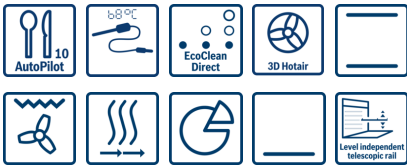

**Serie | 6, Integreeritav ahi, must
HBG4575B0S**

accent|line

Kaasolevad tarvikud

1 x Universaalrest
1 x Universaalpann

Valikulised tarvikud

HEZ317000 Pitsapann, HEZ327000 Keraamiline alus pizza küpsetamiseks, HEZ531000, HEZ531010, HEZ532000, HEZ532010, HEZ538000, HEZ538200, HEZ538S00, HEZ634000, HEZ638200 2-tasandilised teleskoopsiinid, HEZ638300 3-tasandilised teleskoopsiinid, HEZ660050

**Lihatermomeetri ja AutoPilot-funktsiooniga
sisseehitatud ahi: soovitud küpsusastmega
toidud valmivad automaatselt.**

- **Praetermomeeter:** prae optimaalse sisetemperatuuri mõõtmiseks.
- 3D-kuumaõhusüsteem – ideaalsed tulemused korraga kuni 3 tasandil tänu optimaalsele kuumusjaotusele.
- **AutoPilot10:** tänu 10 eelseadistatud programmile valmivad kõik toidud ideaalselt.
- **Valge LED-ekraan:** lihtne kergesti ligipääsetavate lisafunktsioonidega kasutus.
- **EcoClean Direct:** ahi ei vaja peaaegu üldse puhastamist tänu automaatselt mustust absorbeerivale taga- ja küljeseinte ning ülaosa eritöötlusele ning regeneratiivprogrammidele.

Tehnilised andmed

Esikülje värv/materjal :	must
Sisseehitatud/eraldiseisev :	Sisseehitatud
Integreeritud puhastussüsteem :	katalüütiline kõikidel külgedel
Paigaldamiseks nõutav niši suurus (k x l x s) :	585-595 x 560-568 x 550
Toote mõõdud (mm) :	595 x 594 x 548
Pakitud toote mõõdud (k x l x s) (mm) :	675 x 690 x 660
Juhtpaneeli materjal :	Klaas
Ukse materjal :	Klaas
Netokaal (kg) :	34,642
Süvendi kasutatav maht (l) :	71
Küpsetusmeetod :	altkuumutus, kuumaõhu grill, kuum õhk, laiapinnaline grill, Pitsaaste, ülalt/altkuumutus
Esimese süvendi materjal :	Other
Temperatuuri juhtseade :	mehaaniline
Sisetulede arv :	1
Kinnitussertifikaadid :	CE, VDE
Elektrijuhtme pikkus (cm) :	120
EAN-kood :	4242005094042
Avade arv (2010/30/EL) :	1
Energiaklass :	A
Tavapärane energiatarve tsükli kohta (2010/30/EL) :	0,97
Energiatarve sundkonvektsiooni tsükli kohta (2010/30/EL) :	0,81
Energiatõhususindeks (2010/30/EL) :	95,3
Ühenduse nimivõimsus (W) :	3400
Vool (A) :	16
Pinge (V) :	220-240
Sagedus (Hz) :	50; 60
Pistik tüüp :	ilma pistikuta, Schuko-/Gardy-pistik, maand-ga

4 242005 094042