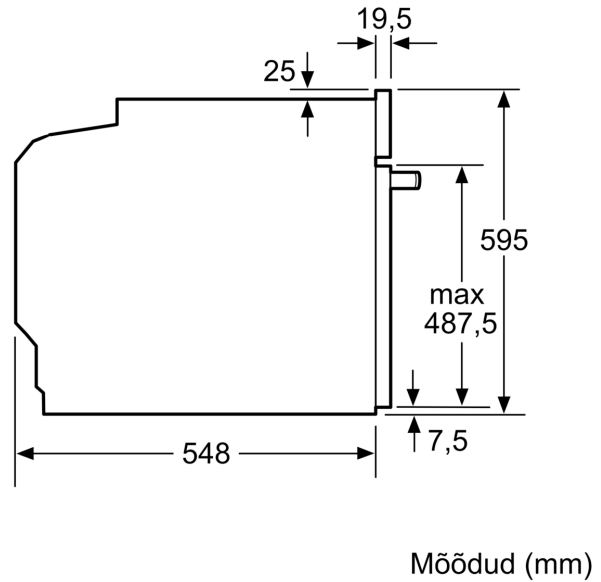

**Seeria 6, Integreeritav ahi, 60 x 60  
cm, Roostevaba teras  
HBG278BS0S**

Mõõdud (mm)

**A:** 19,5 mm  
**B:** Ava seadme ühendamiseks 320 x 115 mm

Paigaldamine ühe keedupinna korral.