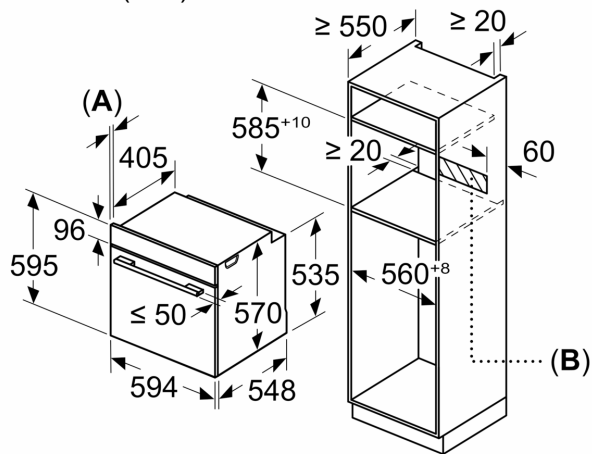

**Seeria 6, Integreeritav ahi, 60 x 60  
cm, Roostevaba teras  
HBG278BS0S**

Mõõdud (mm)

**A:** 19,5 mm  
**B:** Ava seadme ühendamiseks 320 x 115 mm

Paigaldamine ühe keedupinna korral.