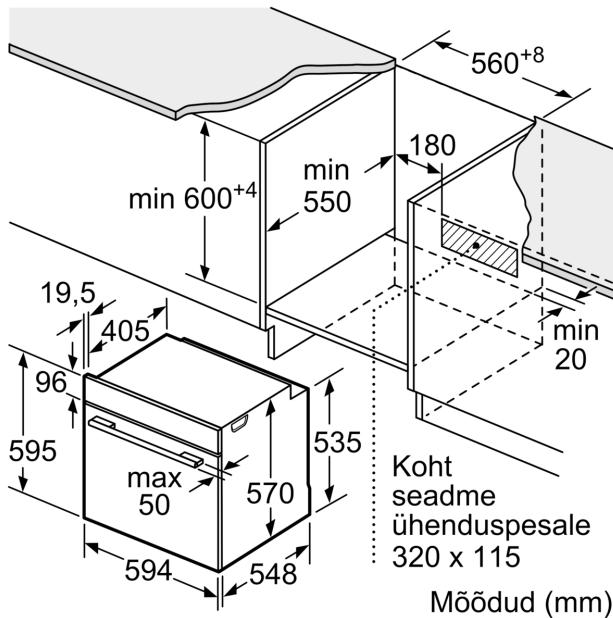

**Seeria 6, Integreeritav ahi, 60 x 60  
cm, Roostevaba teras  
HBG278BS0S**

Mõõdud (mm)

**A:** 19,5 mm  
**B:** Ava seadme ühendamiseks 320 x 115 mm

Paigaldamine ühe keedupinna korral.