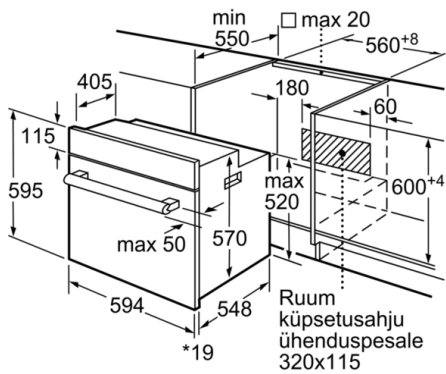

Tehnilised andmed

Esikülje värv/materjal : valge
Sisseehitatud/eraldiseisev : Sisseehitatud
Integreeritud puhastussüsteem : Ei
Paigaldamiseks nõutav niši suurus (k x l x s) : 575-597 x 560-568 x 550 mm
Toote mõõdud : 595 x 594 x 548 mm
Pakitud toote mõõdud (k x l x s) : 670 x 690 x 670 mm
Juhtpaneeli materjal : lakitud metall
Ukse materjal : Klaas
Netokaal : 35,906 kg
Süvendi kasutatav maht : 66 L
Küpsetusmeetod : Hotair gentle, kuumaõhu grill, kuum õhk, laiapinnaline muudetav grill, ülalt/altkuumutus
Esimese süvendi materjal : Other
Temperatuuri juhtseade : mehaaniline
Sisetulede arv : 1
Kinnitussertifikaadid : CE, VDE
Elektrijuhtme pikkus : 100 cm
EAN-kood : 4242005047222
Avade arv (2010/30/EL) : 1
Energiaklass : A
Tavapärase energiatarve tsükli kohta (2010/30/EL) : 0,98 kWh/cycle
Energiatarve sundkonvektsiooni tsükli kohta (2010/30/EL) : 0,79 kWh/cycle
Energiatõhususindeks (2010/30/EL) : 95,2 %
Ühenduse nimivõimsus : 3300 W
Vool : 16 A
Pingeline : 220-240 V
Sagedus : 60; 50 Hz
Pistiku tüüp : ilma pistikuta, Schuko-/Gardy-pistik, maand-ga

**Serie | 2, Integreeritav ahi, 60 x 60 cm, valge
HBF113BV0S**

**3D-kuumaõhusüsteemiga integreeritav ahi
tagab ideaalsed küpsetustulemused korraga
kuni kolmel tasandil.**

Ahju tüüp, küpsetusrežiimid

- Sisemuse maht: 66 l

Disain

Mugavus

- Elektrooniline kell

Keskkond ja ohutus

**Serie | 2, Integreeritav ahi, 60 x 60 cm, valge
HBF113BV0S**

* 20 mm metallist esipindadele

Mõõdud (mm)

* 20 mm metallist esipindadele

Mõõdud (mm)

* Metallfrontide korral 20mm

Mõõdud mm