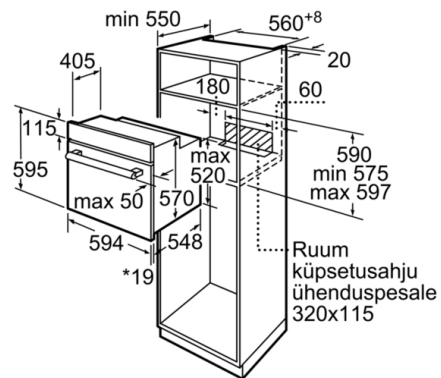

Tehnilised andmed

Esikülje värv/materjal : valge
Sisseehitatud/eraldiseisev : Sisseehitatud
Integreeritud puhastussüsteem : Ei
Paigaldamiseks nõutav niši suurus (k x l x s) : 575-597 x 560-568 x 550 mm
Toote mõõdud : 595 x 594 x 548 mm
Pakitud toote mõõdud (k x l x s) : 670 x 690 x 670 mm
Juhtpaneeli materjal : lakitud metall
Ukse materjal : Klaas
Netokaal : 35,906 kg
Süvendi kasutatav maht : 66 L
Küpsetusmeetod : Hotair gentle, kuumaõhu grill, kuum õhk, laiapinnaline muudetav grill, ülalt/altkuumutus
Esimese süvendi materjal : Other
Temperatuuri juhtseade : mehaaniline
Sisetulede arv : 1
Kinnitussertifikaadid : CE, VDE
Elektrijuhtme pikkus : 100 cm
EAN-kood : 4242005047222
Avade arv (2010/30/EL) : 1
Energiaklass : A
Tavapärase energiatarve tsükli kohta (2010/30/EL) : 0,98 kWh/cycle
Energiatarve sundkonvektsiooni tsükli kohta (2010/30/EL) : 0,79 kWh/cycle
Energiatõhususindeks (2010/30/EL) : 95,2 %
Ühenduse nimivõimsus : 3300 W
Vool : 16 A
Pingeline : 220-240 V
Sagedus : 60; 50 Hz
Pistiku tüüp : ilma pistikuta, Schuko-/Gardy-pistik, maand-ga

**Serie | 2, Integreeritav ahi, 60 x 60 cm, valge
HBF113BV0S**

**3D-kuumaõhusüsteemiga integreeritav ahi
tagab ideaalsed küpsetustulemused korraga
kuni kolmel tasandil.**

Ahju tüüp, küpsetusrežiimid

- Sisemuse maht: 66 l

Disain

Mugavus

- Elektrooniline kell

Keskkond ja ohutus

**Serie | 2, Integreeritav ahi, 60 x 60 cm, valge
HBF113BV0S**

* 20 mm metallist esipindadele

Mõõdud (mm)

* 20 mm metallist esipindadele

Mõõdud (mm)

* Metallfrontide korral 20mm

Mõõdud mm