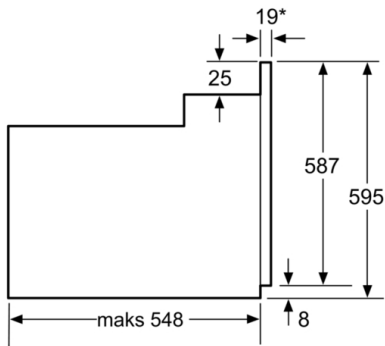

Tehnilised andmed

Esikülje värv/materjal : valge
Sisseehitatud/eraldiseisev : Sisseehitatud
Integreeritud puhastussüsteem : Ei
Paigaldamiseks nõutav niši suurus (k x l x s) : 575-597 x 560-568 x 550 mm
Toote mõõdud : 595 x 594 x 548 mm
Pakitud toote mõõdud (k x l x s) : 670 x 690 x 670 mm
Juhtpaneeli materjal : lakitud metall
Ukse materjal : Klaas
Netokaal : 35,906 kg
Süvendi kasutatav maht : 66 L
Küpsetusmeetod : Hotair gentle, kuumaõhu grill, kuum õhk, laiapinnaline muudetav grill, ülalt/altkuumutus
Esimese süvendi materjal : Other
Temperatuuri juhtseade : mehaaniline
Sisetulede arv : 1
Kinnitussertifikaadid : CE, VDE
Elektrijuhtme pikkus : 100 cm
EAN-kood : 4242005047222
Avade arv (2010/30/EL) : 1
Energiaklass : A
Tavapärase energiatarve tsükli kohta (2010/30/EL) : 0,98 kWh/cycle
Energiatarve sundkonvektsiooni tsükli kohta (2010/30/EL) : 0,79 kWh/cycle
Energiatõhususindeks (2010/30/EL) : 95,2 %
Ühenduse nimivõimsus : 3300 W
Vool : 16 A
Pingeline : 220-240 V
Sagedus : 60; 50 Hz
Pistiku tüüp : ilma pistikuta, Schuko-/Gardy-pistik, maand-ga

Disain

Mugavus

- Elektrooniline kell

Keskkond ja ohutus

**Serie | 2, Integreeritav ahi, 60 x 60 cm, valge
HBF113BV0S**

* 20 mm metallist esipindadele

Mõõdud (mm)

* 20 mm metallist esipindadele

Mõõdud (mm)

* Metallfrontide korral 20mm

Mõõdud mm