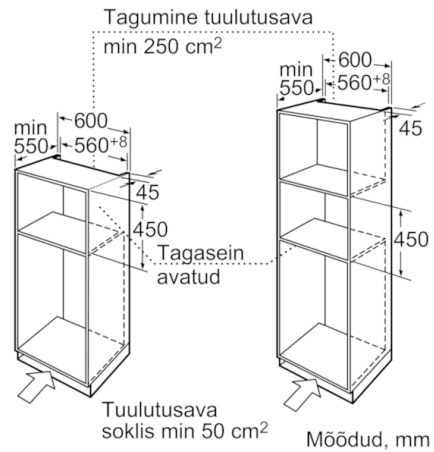

Tehnilised andmed

Mikrolaineahju tüüp :	MW-kombi
Juhtelemendi tüüp :	elektrooniline
Esikülje värv/materjal :	must
Toote mõõdud (mm) :	454 x 595 x 531
Süvendi mõõdud (mm) :	226.0 x 424.0 x 366.0
Elektrijuhtme pikkus (cm) :	180
Netokaal (kg) :	37,059
Brutokaal (kg) :	40,0
EAN-kood :	4242002528014
Mikrolainete max võimsus (W) :	900
Ühenduse nimivõimsus (W) :	3600
Vool (A) :	16
Pinge (V) :	220-230
Sagedus (Hz) :	50
Pistikute tüüp :	ilma pistikuta, Püsiühendus

Mõõdud, mm

Mõõdud, mm