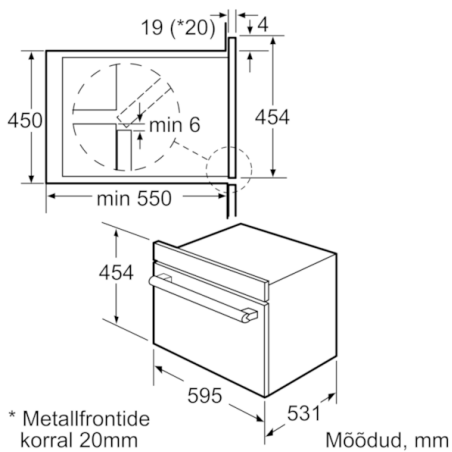

Tehnilised andmed

Mikrolaineahju tüüp :	MW-kombi
Juhtelemendi tüüp :	elektrooniline
Esikülje värv/materjal :	must
Toote mõõdud (mm) :	454 x 595 x 531
Süvendi mõõdud (mm) :	226.0 x 424.0 x 366.0
Elektrijuhtme pikkus (cm) :	180
Netokaal (kg) :	37,059
Brutokaal (kg) :	40,0
EAN-kood :	4242002528014
Mikrolainete max võimsus (W) :	900
Ühenduse nimivõimsus (W) :	3600
Vool (A) :	16
Pinge (V) :	220-230
Sagedus (Hz) :	50
Pistikute tüüp :	ilma pistikuta, Püsiühendus

Mõõdud, mm

Mõõdud, mm