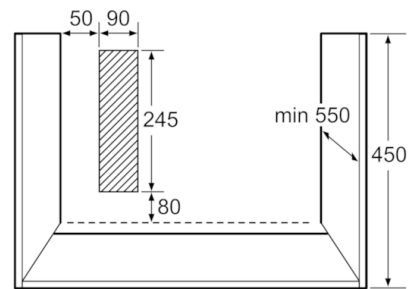

**Serie | 8, Integreeritav kompakthi,
mikrolainefunktsiooniga, must
HBC86K763S**

Mõõdud, mm