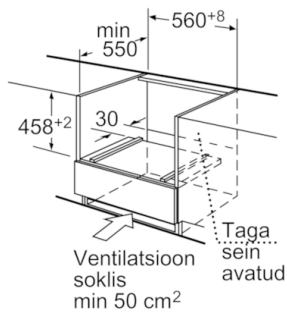

**Serie | 8, Integreeritav kompakthi,
mikrolainefunktsiooniga, must
HBC86K763S**

Mõõdud mm