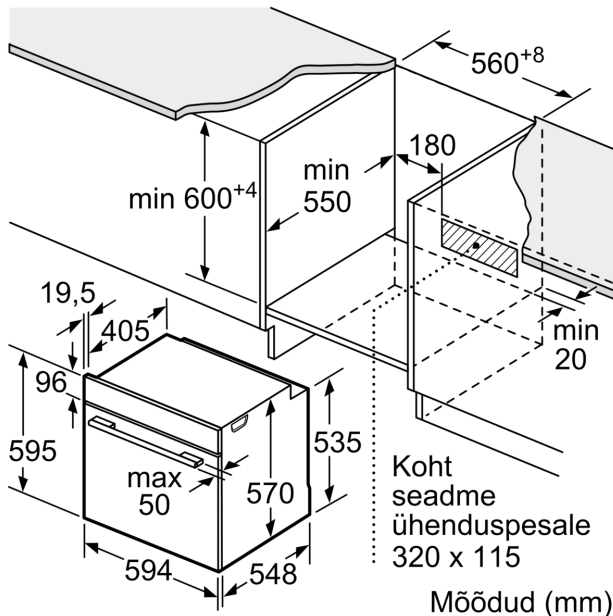

#### Mõõtmed

- Seadme mõõtmed (kõrgus x laius x sügavus): 595 x 594 x 548 mm
- Paigaldusõõnsuse mõõtmed (kõrgus x laius x sügavus): 560–568 x 585–595 x 550 mm

**Seeria 6, Integreeritav ahi, 60 x 60 cm, Roostevaba teras**  
**HBA538BS6S**

Mõõdud (mm)

**A:** 19,5 mm  
**B:** Ava seadme ühendamiseks 320 x 115 mm

Paigaldamine ühe keedupinna korral.