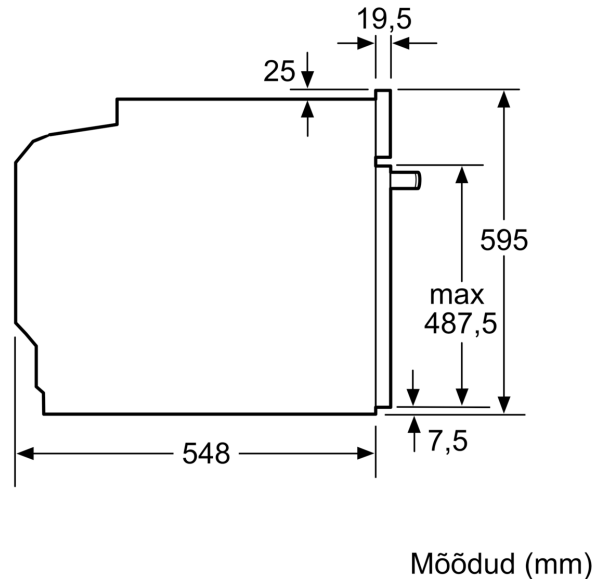

#### Mõõtmed

- Seadme mõõtmed (kõrgus x laius x sügavus): 595 x 594 x 548 mm
- Paigaldusõõnsuse mõõtmed (kõrgus x laius x sügavus): 560–568 x 585–595 x 550 mm

**Seeria 6, Integreeritav ahi, 60 x 60 cm, Roostevaba teras**  
**HBA538BS6S**

Mõõdud (mm)

**A:** 19,5 mm  
**B:** Ava seadme ühendamiseks 320 x 115 mm

Paigaldamine ühe keedupinna korral.