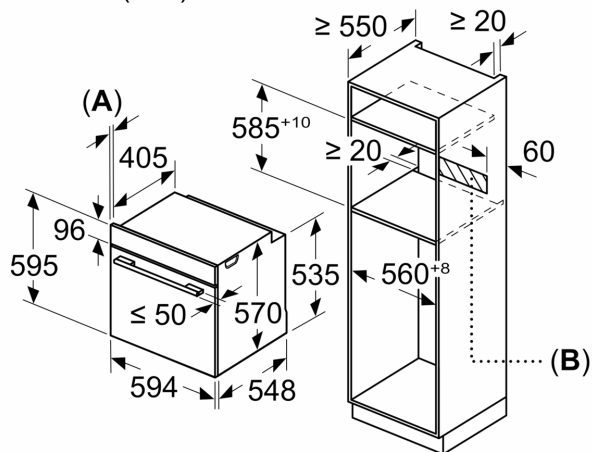

#### Tehniline teave

- Pikk toitejuhe: 120 cm
- Energiaklass (vastavalt EL-i määrusele 65/2014): A
- Energiakulu ühe kasutustsükli kohta tavarežiimis: 0.97kWh
- Energiakulu ühe kasutustsükli kohta sundventilaatoriga konveksioonrežiimis: 0.81kWh
- Ahjukambrite arv: 1 Küttekeha: elektriline Ahju maht: 71 l

#### Mõõtmed

- Seadme mõõtmed (kõrgus x laius x sügavus): 595 x 594 x 548 mm
- Paigaldusõõnsuse mõõtmed (kõrgus x laius x sügavus): 560–568 x 585–595 x 550 mm

**Seeria 6, Integreeritav ahi, 60 x 60 cm, Roostevaba teras**  
**HBA538BS6S**

Mõõdud (mm)

**A:** 19,5 mm  
**B:** Ava seadme ühendamiseks 320 x 115 mm

Paigaldamine ühe keedupinna korral.