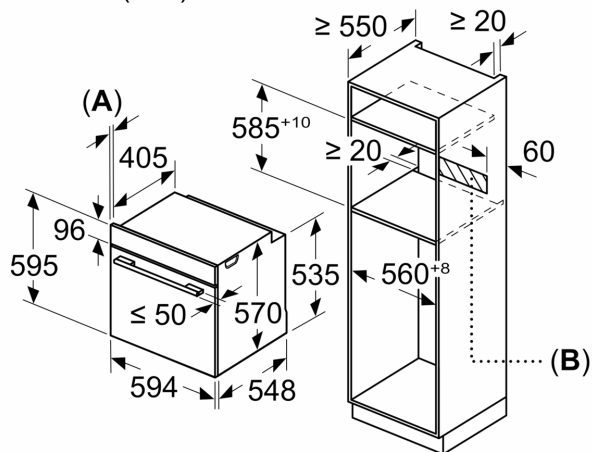

Sisseehitatud/eraldiseisev: Täisintegreeritav
Integreeritud puhastussüsteem:EcoClean program
Paigaldamiseks nõutav niši suurus (k x l x s): 585-595 x 560-568 x 550 mm
Toote mõõdud:595x594x548 mm
Pakitud toote mõõdud (k x l x s):675 x 660 x 690 mm
Juhtpaneeli materjal: roostevaba teras
Ukse materjal:Klaas
Netokaal: 33.6 kg
Süvendi kasutatav maht: 71 L
Temperatuuri juhtseade: mehaaniline
Sisetulede arv: 1
Elektrijuhtme pikkus: 120.0 cm
EAN-kood:4242005033706
Avade arv (2010/30/EL): 1
Energiaklass:A
Tavapärase energiatarve tsükli kohta (2010/30/EL): ...0.97 kWh/cycle
Energiatarve sundkonvektsiooni tsükli kohta (2010/30/EL): 0.81 kWh/cycle
Energiatõhususindeks (2010/30/EL): 95.3 %
Võimsus: 3400 W
Vool: 16 A
Pingeline: 220-240 V
Sagedus: 50; 60 Hz
Pistiku tüüp:Schuko-/Gardy-pistik, maand-ga
Lisatarvikud: 2 x Emailküpsusplaat, 1 x Universaalrest, 1 x Universaalpann

- Sisemuse maht: 71 l
- Kiire eelsoojendamine

Disain

Mugavus

- Rear wall with EcoClean: tagasein
- Lisavarustus

Keskkond ja ohutus

**Seeria 2, Integreeritav ahi, 60 x 60
cm, Roostevaba teras
HBA530BS0S**

Mõõdud (mm)

A: 19,5 mm
B: Ava seadme ühendamiseks 320 x 115 mm

Paigaldamine ühe keedupinna korral.