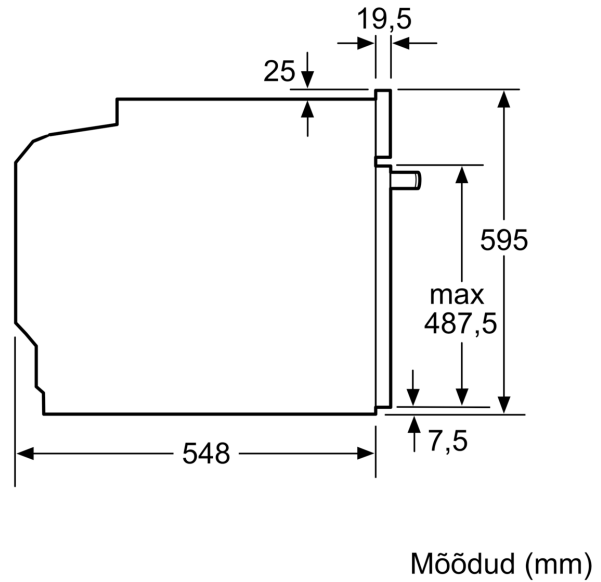

Sisseehitatud/eraldiseisev: Täisintegreeritav
Integreeritud puhastussüsteem:EcoClean program
Paigaldamiseks nõutav niši suurus (k x l x s): 585-595 x 560-568 x 550 mm
Toote mõõdud:595x594x548 mm
Pakitud toote mõõdud (k x l x s):675 x 660 x 690 mm
Juhtpaneeli materjal: roostevaba teras
Ukse materjal:Klaas
Netokaal: 33.6 kg
Süvendi kasutatav maht: 71 L
Temperatuuri juhtseade: mehaaniline
Sisetulede arv: 1
Elektrijuhtme pikkus: 120.0 cm
EAN-kood:4242005033706
Avade arv (2010/30/EL): 1
Energiaklass:A
Tavapärase energiatarve tsükli kohta (2010/30/EL): ...0.97 kWh/cycle
Energiatarve sundkonvektsiooni tsükli kohta (2010/30/EL): 0.81 kWh/cycle
Energiatõhususindeks (2010/30/EL): 95.3 %
Võimsus: 3400 W
Vool: 16 A
Pingeline: 220-240 V
Sagedus: 50; 60 Hz
Pistiku tüüp:Schuko-/Gardy-pistik, maand-ga
Lisatarvikud: 2 x Emailküpsusplaat, 1 x Universaalrest, 1 x Universaalpann

- Sisemuse maht: 71 l
- Kiire eelsoojendamine

Disain

Mugavus

- Rear wall with EcoClean: tagasein
- Lisavarustus

Keskkond ja ohutus

**Seeria 2, Integreeritav ahi, 60 x 60
cm, Roostevaba teras
HBA530BS0S**

Mõõdud (mm)

A: 19,5 mm
B: Ava seadme ühendamiseks 320 x 115 mm

Paigaldamine ühe keedupinna korral.