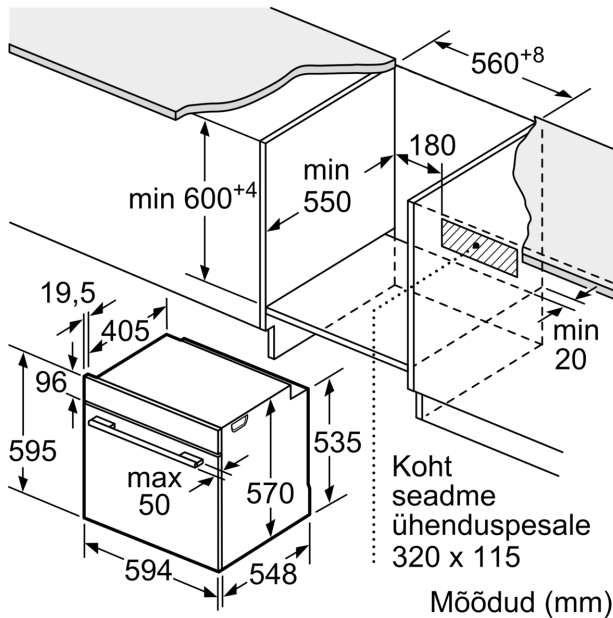

Sisseehitatud/eraldiseisev: Täisintegreeritav
Integreeritud puhastussüsteem:EcoClean program
Paigaldamiseks nõutav niši suurus (k x l x s): 585-595 x 560-568 x 550 mm
Toote mõõdud:595x594x548 mm
Pakitud toote mõõdud (k x l x s):675 x 660 x 690 mm
Juhtpaneeli materjal: roostevaba teras
Ukse materjal:Klaas
Netokaal: 33.6 kg
Süvendi kasutatav maht: 71 L
Temperatuuri juhtseade: mehaaniline
Sisetulede arv: 1
Elektrijuhtme pikkus: 120.0 cm
EAN-kood:4242005033706
Avade arv (2010/30/EL): 1
Energiaklass:A
Tavapärase energiatarve tsükli kohta (2010/30/EL): ...0.97 kWh/cycle
Energiatarve sundkonvektsiooni tsükli kohta (2010/30/EL): 0.81 kWh/cycle
Energiatõhususindeks (2010/30/EL): 95.3 %
Võimsus: 3400 W
Vool: 16 A
Pingeline: 220-240 V
Sagedus: 50; 60 Hz
Pistiku tüüp:Schuko-/Gardy-pistik, maand-ga
Lisatarvikud: 2 x Emailküpsusplaat, 1 x Universaalrest, 1 x Universaalpann

**Seeria 2, Integreeritav ahi, 60 x 60
cm, Roostevaba teras
HBA530BS0S**

**3D-kuumaõhusüsteemiga integreeritav ahi
tagab ideaalsed küpsetustulemused
korraga kuni kolmel tasandil.**

Ahju tüüp, küpsetusrežiimid

- Sisemuse maht: 71 l
- Kiire eelsoojendamine

Disain

Mugavus

- Rear wall with EcoClean: tagasein
- Lisavarustus

Keskkond ja ohutus

**Seeria 2, Integreeritav ahi, 60 x 60
cm, Roostevaba teras
HBA530BS0S**

Mõõdud (mm)

A: 19,5 mm
B: Ava seadme ühendamiseks 320 x 115 mm

Paigaldamine ühe keedupinna korral.