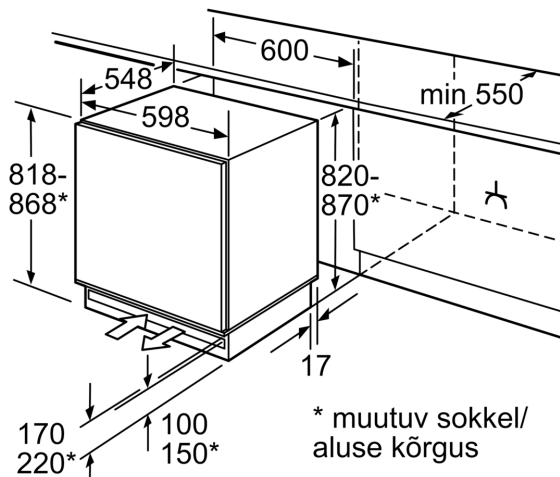

- Seadme mõõtmed (K x L x S): 82 x 60 x 55 cm
- Niši mõõtmed (K x L x S): 82.0 cm x 60.0 cm x 55.0 cm cm

Tehnilised andmed

- Uksehinged paremal pool, uksepoolsus vahetatav

Seeria 6, built-under freezer, 82 x 59.8 cm, pehmelt sulguva lameda hingega GUD15ADF0

Mõõdud (mm)

Soovitatavad pilumõõdud lameliigendi korral

F	R	X
16-19	0-3	2,5
20	0-1	3
	2-3	2,5
21	0-1	3
	2-3	2,5
22	0	4
	1	3,5
	2-3	3

Tabelis soovitatud pilumõõde tuleb järgida, et seadme ust saaks takistusteta avada ja ei kahjustataks köögimööblit.

* muutuv sokkel/
aluse kõrgus

Koht elektriühendusele küljel
paremal või vasakul pool seadme kõrval.
Õhu sisse- ja väljapuhkeava.

Mõõdud (mm)

Esipaneelide maksimaalne lubatud kaal

Kohandatud esipaneelid, mis ületavad lubatud kaalu, võivad tekitada kahjustusi ja tuua kaasa hingede mittetoimivuse