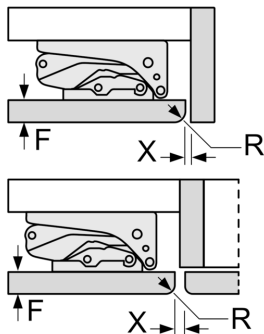

- Seadme mõõtmed (K x L x S): 82 x 60 x 55 cm
- Niši mõõtmed (K x L x S): 82.0 cm x 60.0 cm x 55.0 cm cm

Tehnilised andmed

- Uksehinged paremal pool, uksepoolsus vahetatav

Seeria 6, built-under freezer, 82 x 59.8 cm, pehmelt sulguva lameda hingega GUD15ADF0

Mõõdud (mm)

Soovitatavad pilumõõdud lameliigendi korral

F	R	X
16-19	0-3	2,5
20	0-1	3
	2-3	2,5
21	0-1	3
	2-3	2,5
22	0	4
	1	3,5
	2-3	3

Tabelis soovitatud pilumõõde tuleb järgida, et seadme ust saaks takistusteta avada ja ei kahjustataks köögimööblit.