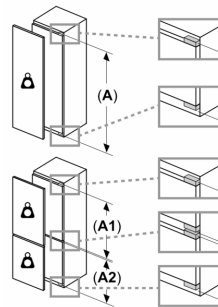

- Seadme mõõtmed (K x L x S): 82 x 60 x 55 cm
- Niši mõõtmed (K x L x S): 82.0 cm x 60.0 cm x 55.0 cm cm

Tehnilised andmed

- Uksehinged paremal pool, uksepoolsus vahetatav

Seeria 6, built-under freezer, 82 x 59.8 cm, pehmelt sulguva lameda hingega GUD15ADF0

Mõõdud (mm)

Soovitatavad pilumõõdud lameliigendi korral

F	R	X
16-19	0-3	2,5
20	0-1	3
	2-3	2,5
21	0-1	3
	2-3	2,5
22	0	4
	1	3,5
	2-3	3

Tabelis soovitatud pilumõõde tuleb järgida, et seadme ust saaks takistusteta avada ja ei kahjustataks köögimööblit.

* muutuv sokkel/
aluse kõrgus

Koht elektriühendusele küljel
paremal või vasakul pool seadme kõrval.
Õhu sisse- ja väljapuhkeava.

Mõõdud (mm)

Esipaneelide maksimaalne lubatud kaal

Kohandatud esipaneelid, mis ületavad lubatud kaalu, võivad tekitada kahjustusi ja tuua kaasa hingede mittetoimivuse

Δ Kaal

A: Seadme ukse kõrgus koos hingedega mm

B: Mittesujuvalt sulguv hing, esipaneel kg

C: Sujuvalt sulguv hing, esipaneel kg

D: Täiendav võimalik täitekogus raske täitekomplektiga kg

A	B	C	D
1500-1750	22	22	
720-1400	19	19	
A1	15	19	B+5 / C+5
A2	15	19	