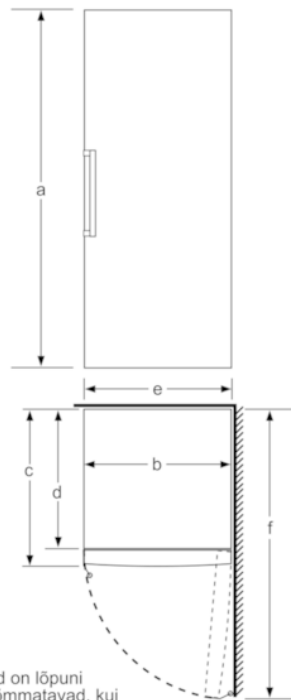

Serie | 6, Eraldiseisev sügavkülmik, 191 x 70 cm, valge GSN58AW41

	a	b	c	d	e	f
KSW36, GSD36	187					
KSV36, KSF36, GSN36, GSV36	186					
KSV33, GSN33, GSV33	176	60	65	58	60	119,5
KSV29, GSN29, GSV29	161					
GSV24	146					
GSN51	161					
GSN54	176	70	78	70	70	142
GSN58	191					

Mõõdud (cm)

Sahtlid on lõpuni väljatõmmatavad, kui seade paigaldatakse otse seinäärde.