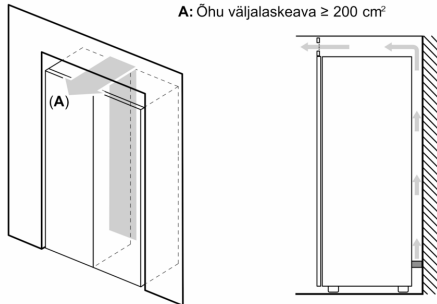

**Sügavkülmik**

- MultiAirflow-süsteem
- Turvaklaas
- 5 läbipaistvat sügavkülmikuriiulit, sh 2 BigBox-sahtlit
- Jääkuubikute alus

**Vertikaalne käepide**

- Seadme mõõtmed (K x L x S): 186 x 60 x 65 cm

**Tehnilised andmed**

- Uksehinged paremal pool, uksepoolsus vahetatav
- Eesmised tugijalad reguleeritavad, taga rullikud
- Uks avaneb 90°

**Seeria 4, Eraldiseisev sügavkülmik,  
186 x 60 cm, Sõrmejäljevaba  
harjatud teras  
GSN36VIFV**