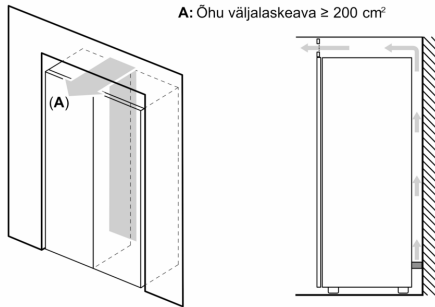

Sügavkülmik

- MultiAirflow-süsteem
- Turvaklaas
- 5 läbipaistvat sügavkülmikuriiulit, sh 2 BigBox-sahtlit
- Jääkuubikute alus

Vertikaalne käepide

- Seadme mõõtmed (K x L x S): 186 x 60 x 65 cm

Tehnilised andmed

- Uksehinged paremal pool, uksepoolsus vahetatav
- Eesmised tugijalad reguleeritavad, taga rullikud
- Uks avaneb 90°

Seeria 4, Eraldiseisev sügavkülmik, 186 x 60 cm, Valge GSN36FWFV

	a	b	c	d	e	f
KSW36, GSD36	187					
KSV36, KSF36, GSN36, GSV36	186					
KSV33, GSN33, GSV33	176	60	65	58	60	119,5
KSV29, GSN29, GSV29	161					
GSV24	146					
GSN51	161					
GSN54	176	70	78	70	70	142
GSN58	191					