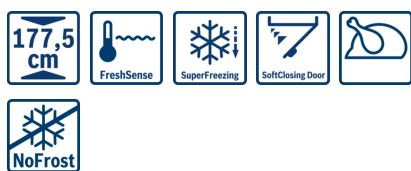

Kaasasolevad tarvikud

2 x Külmaaku
1 x Jääkuubikute alus

4 242002 526959