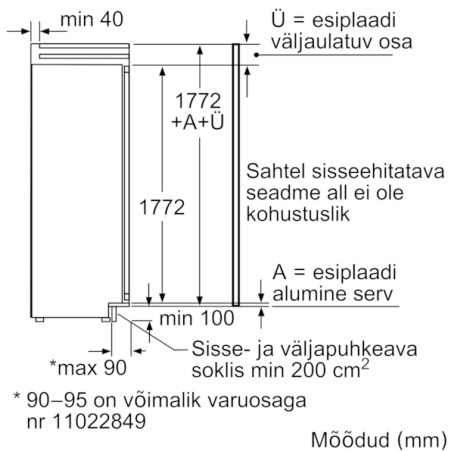

**Tehnilised andmed**

Sügavkülmiku termomeeter :	Digitaalne
Tuli :	Jah
Tootekategooria :	Sügavkülmikapp
Sisseehitatud/eraldiseisev :	Sisseehitatud
Uksepaneeli valikud :	Pole võimalik
Jäävaba süsteem :	Täielik
Toote kõrgus (mm) :	1772
Toote laius (mm) :	556
Toote sügavus :	545
Pakitud toote mõõdud (k x l x s) (mm) :	1980 x 660 x 630
Netokaal (kg) :	77,819
Brutokaal (kg) :	83,2
Ühenduse nimivõimsus (W) :	120
Vool (A) :	10
Sagedus (Hz) :	50
Kinnitussertifikaadid :	CE, Morocco, Ukraine, VDE
Elektrijuhtme pikkus (cm) :	230
Uksehing :	Vasak ümberpööratav
Hoiuperioodi kestus voolukatkestuse korral (h) :	20
Korpuse värv/materjal :	valge
Hoiatussignaal/tõrge :	nähtav ja kuuldav
Lukustatav uks :	Ei
Sahtlite/korvide arv (tk) :	5
Külmutusklappide arv (tk) :	2
EAN-kood :	4242002526959
Tootemark :	Bosch
Tootenimi/ärikood :	GIN38P60
Tootekategooria :	Sügavkülmikapp
Energiaklass :	A++
Kaalutud aastane energiatarbimine (kWh/annum) (2010/30/EC) :	242,00
Kõikide tärniga tähistatud sügavkülmkambrite ruumala (l) (2010/30/EC) :	210
Jäävaba süsteem :	Täielik
temperatuuri tõusu aeg :	20
Külmutusvõimsus (kg/24h) - (2010/30/EC) :	18
Kliimaklass :	SN-T
Müratase (dB) :	42
Paigaldamise tüpoloogia :	Täielikult integreeritud

---

**Energiatarve ja jõudlus**

- Energiatõhususklass: A++ (saadaolevad klassid A+++ kuni D)
- Kogumaht: 210 l

**Disain ja mugavusfunktsioonid**

- Elektroonilised LED-juhtnupud
- Temperatuuritõusu hoiatussüsteem
- Lamedad hinged
- Vaikselt sulguv uks
- LED valgustus

**Tehnilised andmed**

- Ukse hinged vasakul, uksepoolsus vahetatav

**Serie | 8, Integreeritav sügavkülmik, 177.2 x 55.6 cm  
GIN38P60**

Mõõdud (mm)  
Soovitatavad pilumõõdud lameliigendi korral

F	R	X
16-19	0-3	2,5
20	0-1	3
	2-3	2,5
21	0-1	3
	2-3	2,5
22	0	4
	1	3,5
	2-3	3