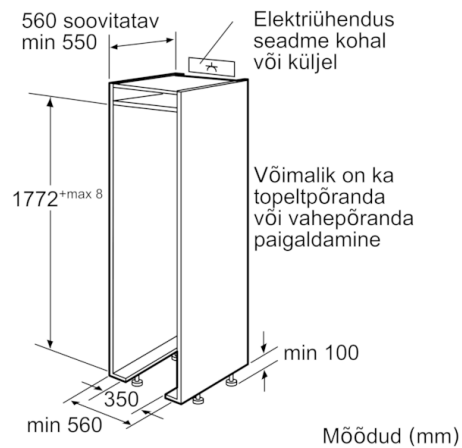

**Tehnilised andmed**

Sügavkülmiku termomeeter :	Digitaalne
Tuli :	Jah
Tootekategooria :	Sügavkülmikapp
Sisseehitatud/eraldiseisev :	Sisseehitatud
Uksepaneeli valikud :	Pole võimalik
Jäävaba süsteem :	Täielik
Toote kõrgus (mm) :	1772
Toote laius (mm) :	556
Toote sügavus :	545
Pakitud toote mõõdud (k x l x s) (mm) :	1980 x 660 x 630
Netokaal (kg) :	77,819
Brutokaal (kg) :	83,2
Ühenduse nimivõimsus (W) :	120
Vool (A) :	10
Sagedus (Hz) :	50
Kinnitussertifikaadid :	CE, Morocco, Ukraine, VDE
Elektrijuhtme pikkus (cm) :	230
Uksehing :	Vasak ümberpööratav
Hoiuperioodi kestus voolukatkestuse korral (h) :	20
Korpuse värv/materjal :	valge
Hoiatussignaal/tõrge :	nähtav ja kuuldav
Lukustatav uks :	Ei
Sahtlite/korvide arv (tk) :	5
Külmutusklappide arv (tk) :	2
EAN-kood :	4242002526959
Tootemark :	Bosch
Tootenimi/ärikood :	GIN38P60
Tootekategooria :	Sügavkülmikapp
Energiaklass :	A++
Kaalutud aastane energiatarbimine (kWh/annum) (2010/30/EC) :	242,00
Kõikide tärniga tähistatud sügavkülmkambrite ruumala (l) (2010/30/EC) :	210
Jäävaba süsteem :	Täielik
temperatuuri tõusu aeg :	20
Külmutusvõimsus (kg/24h) - (2010/30/EC) :	18
Kliimaklass :	SN-T
Müratase (dB) :	42
Paigaldamise tüpoloogia :	Täielikult integreeritud

---

**Energiatarve ja jõudlus**

- Energiatõhususklass: A++ (saadaolevad klassid A+++ kuni D)
- Kogumaht: 210 l

**Disain ja mugavusfunktsioonid**

- Elektroonilised LED-juhtnupud
- Temperatuuritõusu hoiatussüsteem
- Lamedad hinged
- Vaikselt sulguv uks
- LED valgustus

**Tehnilised andmed**

- Ukse hinged vasakul, uksepoolsus vahetatav

**Serie | 8, Integreeritav sügavkülmik, 177.2 x 55.6 cm  
GIN38P60**

Mõõdud (mm)  
Soovitatavad pilumõõdud lameliigendi korral

F	R	X
16-19	0-3	2,5
20	0-1	3
	2-3	2,5
21	0-1	3
	2-3	2,5
22	0	4
	1	3,5
	2-3	3