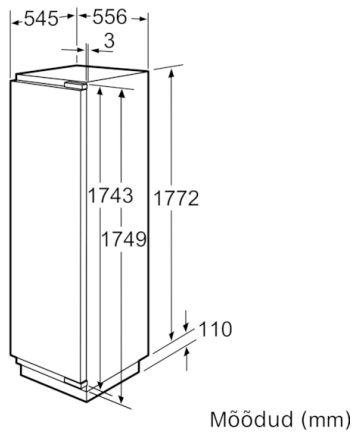

**Tehnilised andmed**

- Ukse hinged vasakul, uksepoolsus vahetatav

**Serie | 8, Integreeritav sügavkülmik, 177.2 x 55.6 cm  
GIN38P60**

Mõõdud (mm)  
Soovitatavad pilumõõdud lameliigendi korral

F	R	X
16-19	0-3	2,5
20	0-1	3
	2-3	2,5
21	0-1	3
	2-3	2,5
22	0	4
	1	3,5
	2-3	3