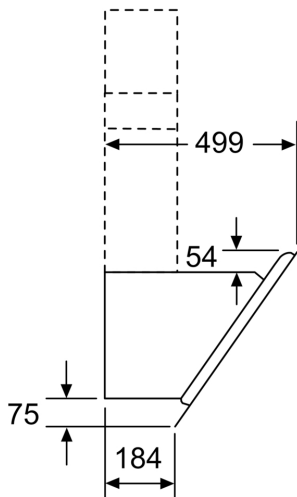

**Seeria 4, Seinale paigaldatav
köögiõhupuhasti, 80 cm, selge klaas
musta trükiga
DWK87CM60**

Mõõdud (mm)

A: Elektriline

B: Gaas - resti ülemisest nurgast

C: Elektriline - Austraalia ja Uus-Meremaa jaoks

Mõõdud (mm)

A: väljapuhe
B: Pistikupesa

alates pliidrestist ülaservast

C: elektriline
D: gaas

Mõõdud (mm)

(1) väljapuhe

(2) tsirkulatsioon

(3) õhu väljalask - väljapuhke jaoks

paigaldage pilud suunaga alla Mõõdud (mm)

Seade tsirkulatsioonirežiimil
ilma kanalita
Vajalik on tsirkulatsioonikomplekt

Mõõdud (mm)