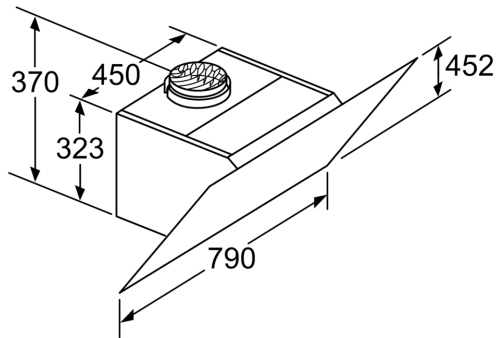

**Seeria 4, Seinale paigaldatav
köögiõhupuhasti, 80 cm, selge klaas
musta trükiga
DWK87CM60**

Mõõdud (mm)

A: Elektriline

B: Gaas - resti ülemisest nurgast

C: Elektriline - Austraalia ja Uus-Meremaa jaoks

Mõõdud (mm)

A: väljapuhe
B: Pistikupesa

alates pliidrestist ülaservast

C: elektriline
D: gaas

Mõõdud (mm)

(1) väljapuhe

(2) tsirkulatsioon

(3) õhu väljalask - väljapuhke jaoks

paigaldage pilud suunaga alla Mõõdud (mm)

Seade tsirkulatsioonirežiimil
ilma kanalita
Vajalik on tsirkulatsioonikomplekt

Mõõdud (mm)