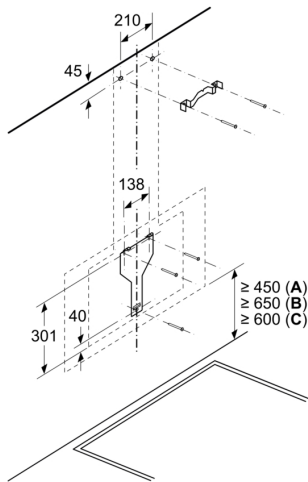

**Seeria 4, Seinale paigaldatav
köögiõhupuhasti, 80 cm, selge klaas
musta trükiga
DWK87CM60**

Mõõdud (mm)

A: Elektriline

B: Gaas - resti ülemisest nurgast

C: Elektriline - Austraalia ja Uus-Meremaa jaoks

Mõõdud (mm)

A: väljapuhe
B: Pistikupesa

alates pliidrestist ülaservast

C: elektriline
D: gaas

Mõõdud (mm)

(1) väljapuhe

(2) tsirkulatsioon

(3) õhu väljalask - väljapuhke jaoks

paigaldage pilud suunaga alla Mõõdud (mm)

Seade tsirkulatsioonirežiimil
ilma kanalita
Vajalik on tsirkulatsioonikomplekt

Mõõdud (mm)