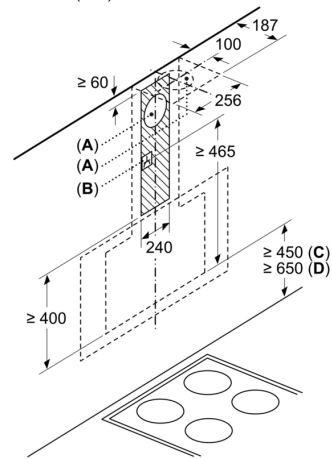

**Seeria 4, Seinale paigaldatav
köögiõhupuhasti, 80 cm, selge klaas
musta trükiga
DWK87CM60**

Mõõdud (mm)

A: Elektriline

B: Gaas - resti ülemisest nurgast

C: Elektriline - Austraalia ja Uus-Meremaa jaoks

Mõõdud (mm)

A: väljapuhe
B: Pistikupesa

alates pliidrestist ülaservast

C: elektriline
D: gaas

Mõõdud (mm)

(1) väljapuhe

(2) tsirkulatsioon

(3) õhu väljalask - väljapuhke jaoks

paigaldage pilud suunaga alla Mõõdud (mm)

Seade tsirkulatsioonirežiimil
ilma kanalita
Vajalik on tsirkulatsioonikomplekt

Mõõdud (mm)