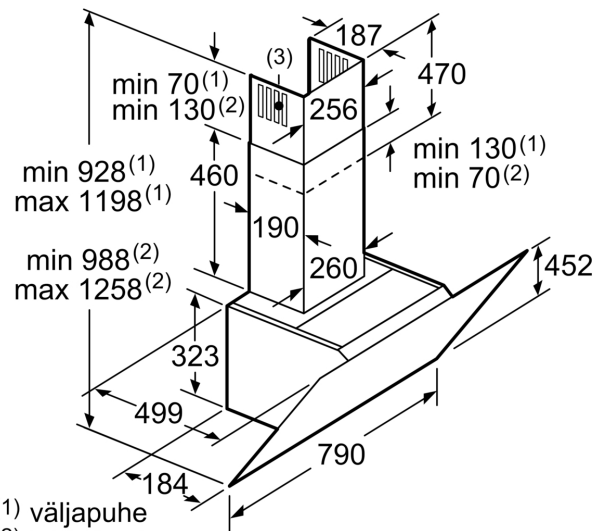

Tüpoloogia:	Wall-mounted
Elektrijuhtme pikkus:	130.0 cm
Kõrgus:	323 mm
Min kõrgus elektripliidiplaadini:	450 mm
Min kaugus gaasipliidi:	650 mm
Netokaal:	21.1 kg
Juhtlemendi tüüp:	elektrooniline
Kiirussätete arv:	3-stages + intensive setting
Maks. õhu väljapuhe:	416 m ³ /h
Võimendusasendi ringluse väljundvõimsus:	469 m ³ /h
Maks. retsirkulatsioon:	367 m ³ /h
Võimendusasendi õhuväljutus:	700 m ³ /h
Maximum Air flow:	416 m ³ /h
Tulede arv:	2
Müra:	58 dB(A) re 1pW
Õhuväljundi diameeter:	120 / 150 mm
Rasvafiltri materjal:	Pestav alumiinium
EAN-kood:	4242005172986
Võimsus:	263 W
Vool:	10 A
Pinge:	220-240 V
Sagedus:	50; 60 Hz
Pistiku tüüp:	Schuko-/Gardy-pistik, maand-ga
Paigaldamise tüüp:	Eraldiseisev sein

**Seeria 4, Seinale paigaldatav
köögiõhupuhasti, 80 cm, selge klaas
musta trükiga
DWK87CM60**

Mõõdud (mm)

A: Elektriline

B: Gaas - resti ülemisest nurgast

C: Elektriline - Austraalia ja Uus-Meremaa jaoks

Mõõdud (mm)

A: väljapuhe
B: Pistikupesa

alates pliidrestist ülaservast

C: elektriline
D: gaas

Mõõdud (mm)

(1) väljapuhe

(2) tsirkulatsioon

(3) õhu väljalask - väljapuhke jaoks

paigaldage pilud suunaga alla Mõõdud (mm)

Seade tsirkulatsioonirežiimil
ilma kanalita
Vajalik on tsirkulatsioonikomplekt

Mõõdud (mm)