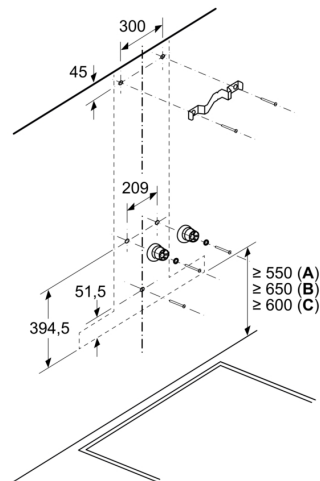

## Seeria 6, Seinale paigaldatav köögiõhupuhasti, 90 cm, Roostevaba teras

### DWB97JP50

Mõõdud (mm)

- A:** Väljapuhe  
**B:** Õhuringlus  
**C:** Õhu väljalask – väljapuhke korral paigaldada pilu allapoole

Mõõdud (mm)

- A:** Õhu väljapuhke koht  
**B:** Pistikupesa  
**C:** Elektriline  
**D:** Gaas - resti ülemisest nurgast  
**E:** Elektriline - Austraalia ja Uus-Meremaa jaoks

Mõõdud (mm)

- A:** Elektriline  
**B:** Gaas - resti ülemisest nurgast  
**C:** Elektriline - Austraalia ja Uus-Meremaa jaoks