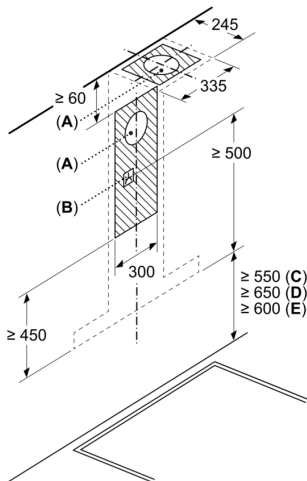

### DWB97JP50

Mõõdud (mm)

- A:** Väljapuhe  
**B:** Õhuringlus  
**C:** Õhu väljalask – väljapuhke korral paigaldada pilu allapoole

Mõõdud (mm)

- A:** Õhu väljapuhke koht  
**B:** Pistikupesa  
**C:** Elektriline  
**D:** Gaas - resti ülemisest nurgast  
**E:** Elektriline - Austraalia ja Uus-Meremaa jaoks

Mõõdud (mm)

- A:** Elektriline  
**B:** Gaas - resti ülemisest nurgast  
**C:** Elektriline - Austraalia ja Uus-Meremaa jaoks