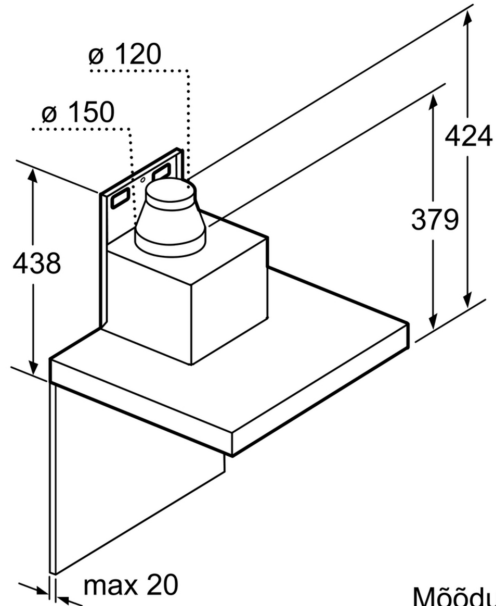

## Seeria 6, Seinale paigaldatav köögiõhupuhasti, 90 cm, Roostevaba teras

### DWB97JP50

Mõõdud (mm)

- A:** Väljapuhe  
**B:** Õhuringlus  
**C:** Õhu väljalask – väljapuhke korral paigaldada pilu allapoole

Mõõdud (mm)

- A:** Õhu väljapuhke koht  
**B:** Pistikupesa  
**C:** Elektriline  
**D:** Gaas - resti ülemisest nurgast  
**E:** Elektriline - Austraalia ja Uus-Meremaa jaoks

Mõõdud (mm)

- A:** Elektriline  
**B:** Gaas - resti ülemisest nurgast  
**C:** Elektriline - Austraalia ja Uus-Meremaa jaoks