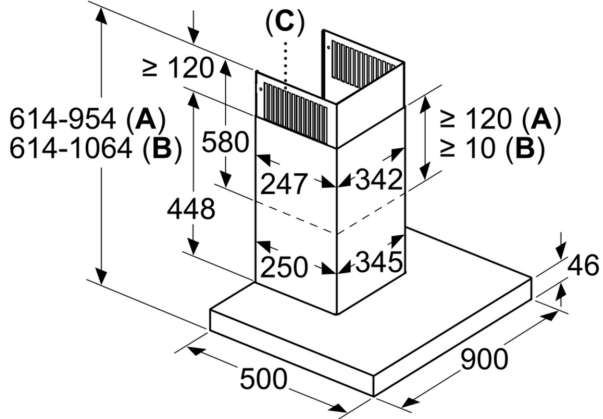

### DWB97JP50

Mõõdud (mm)

- A:** Väljapuhe  
**B:** Õhuringlus  
**C:** Õhu väljalask – väljapuhke korral paigaldada pilu allapoole

Mõõdud (mm)

- A:** Õhu väljapuhke koht  
**B:** Pistikupesa  
**C:** Elektriline  
**D:** Gaas - resti ülemisest nurgast  
**E:** Elektriline - Austraalia ja Uus-Meremaa jaoks