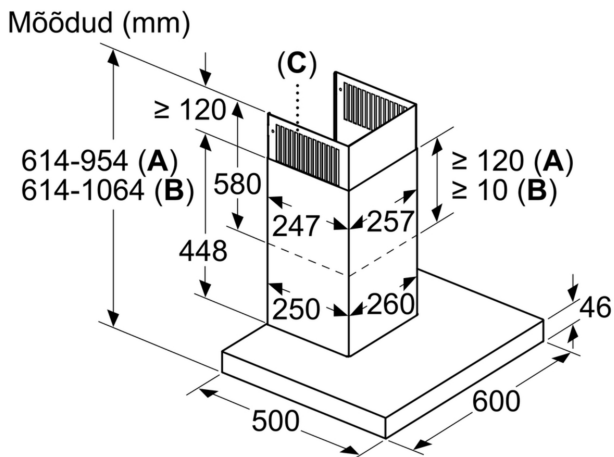

**Seeria 6, Seinale paigaldatav
köögiõhupuhasti, 60 cm, Roostevaba
teras**

DWB67JP50

A: Väljapuhe
B: Õhuringlus
C: Õhu väljalask – väljapuhke korral
paigaldada pilu allapoole