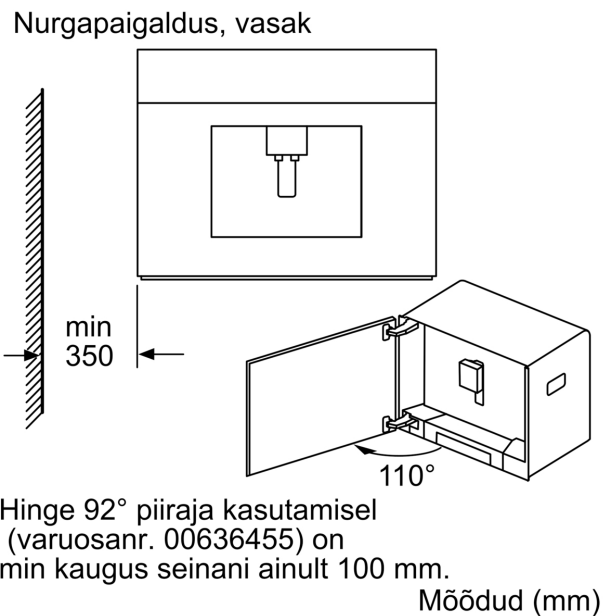

**Seeria 8, Integreeritav
täisautomaatne kohvimasin, Must,
Eemaldatav veepaak
CTL836EC6**