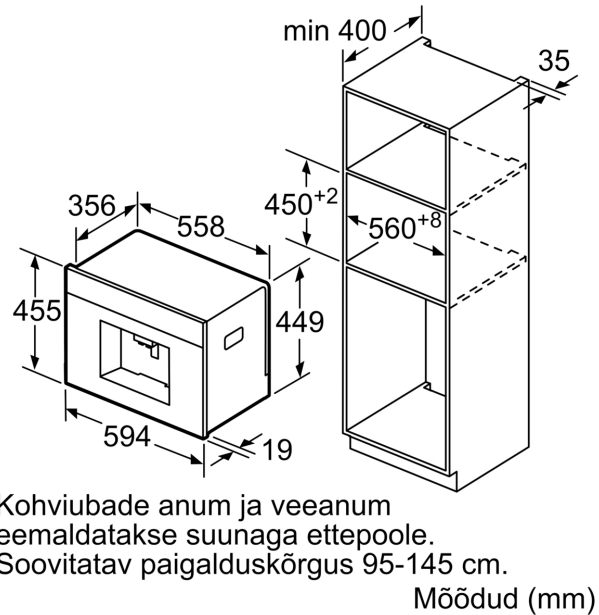

**Seeria 8, Integreeritav
täisautomaatne kohvimasin, Must,
Eemaldatav veepaak
CTL836EC6**