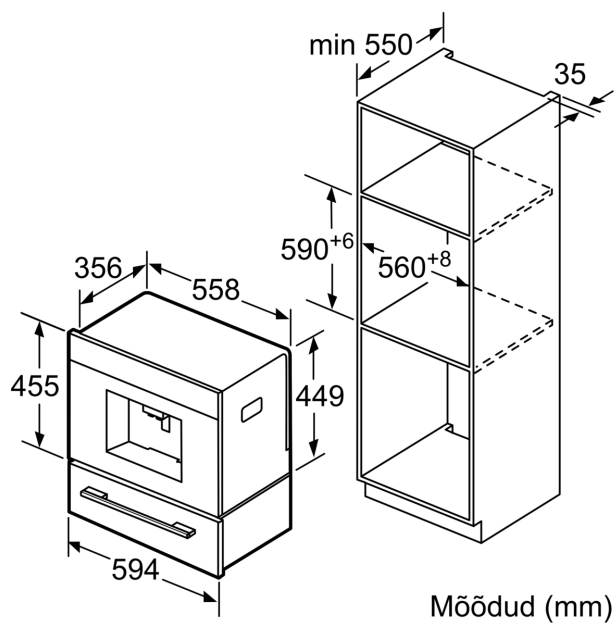

Mõõdud (mm)