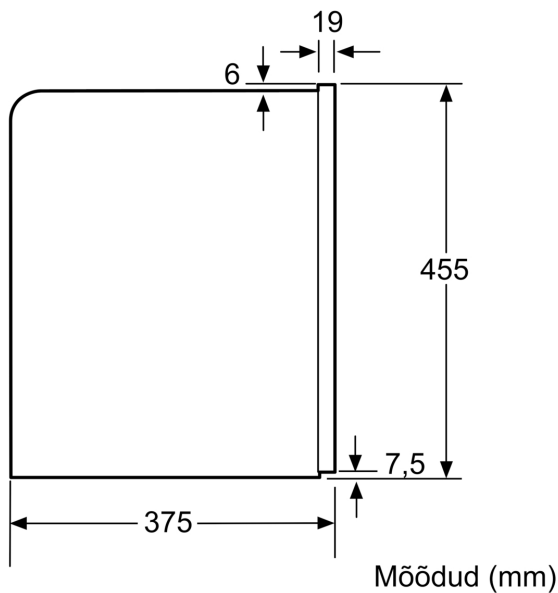

**Seeria 8, Integreeritav
täisautomaatne kohvimasin, Must,
Eemaldatav veepaak
CTL836EC6**