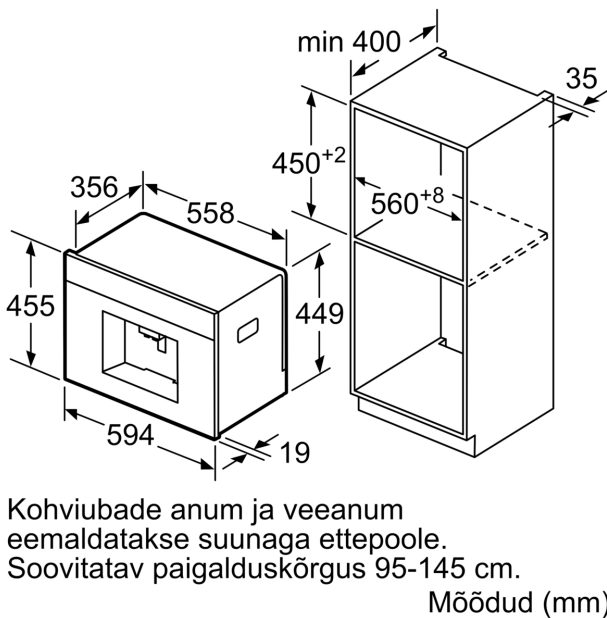

**Seeria 8, Integreeritav
täisautomaatne kohvimasin, Must,
Eemaldatav veepaak
CTL836EC6**