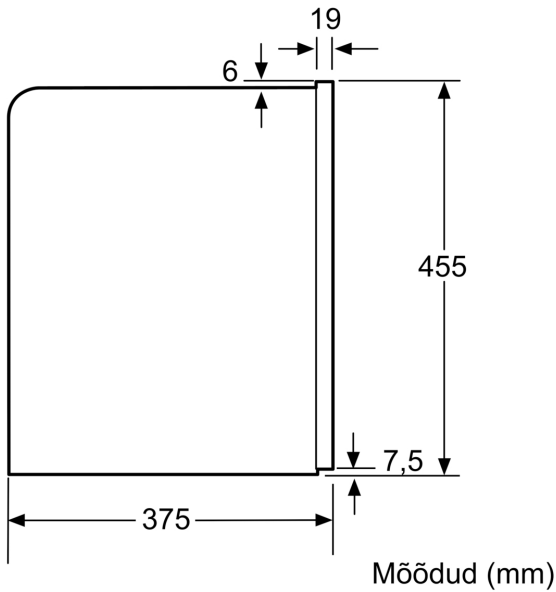

**Seeria 8, Integreeritav
täisautomaatne kohvimasin,
Roostevaba teras, Eemaldatav
veepaak
CTL636ES1**

Kohviubade anum ja veeanum eemaldatakse suunaga ettepoole. Soovitatav paigalduskõrgus 95-145 cm.