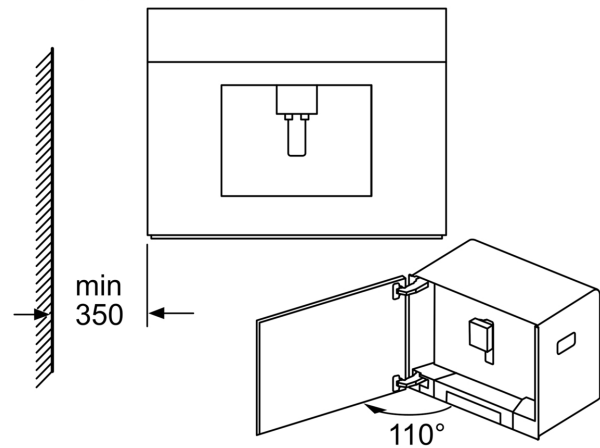

**Seeria 8, Integreeritav  
täisautomaatne kohvimasin,  
Roostevaba teras, Eemaldatav  
veepaak  
CTL636ES1**

Kohviubade anum ja veeanum eemaldatakse suunaga ettepoole. Soovitatav paigalduskõrgus 95-145 cm.

Kohviubade anum ja veeanum eemaldatakse suunaga ettepoole. Soovitatav paigalduskõrgus 95-145 cm.

Mõõdud (mm)

**Nurgapaigaldus, vasak**

Hinge 92° piiraja kasutamisel (varuosanr. 00636455) on min kaugus seinani ainult 100 mm.