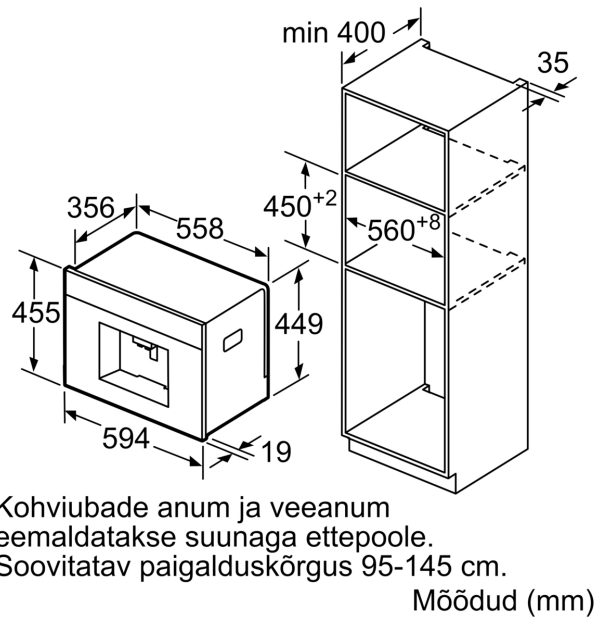

**Seeria 8, Integreeritav
täisautomaatne kohvimasin,
Roostevaba teras, Eemaldatav
veepaak
CTL636ES1**

Kohviubade anum ja veeanum eemaldatakse suunaga ettepoole. Soovitatav paigalduskõrgus 95-145 cm.