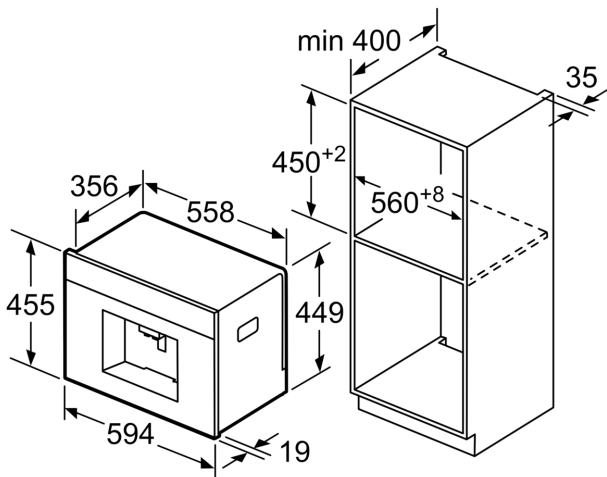

Kohviubade anum ja veeanum eemaldatakse suunaga ettepoole. Soovitatav paigalduskõrgus 95-145 cm.

Mõõdud (mm)