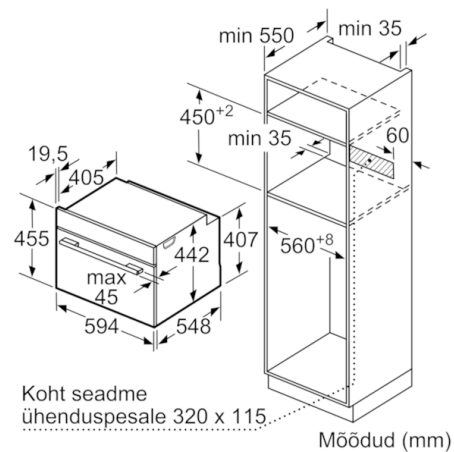

Mõõdud (mm)