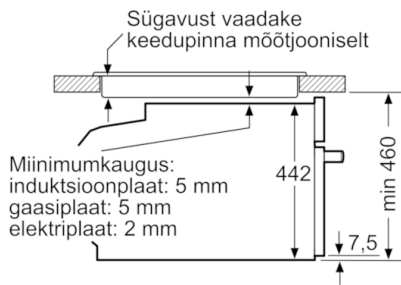

Serie | 8, Built-in compact oven with steam function, roostevaba teras CSG636BS1

Paigaldamine koos ühe keedupinnaga.

Mõõdud (mm)

Kui kompaktseade paigaldatakse keedupinna alla, tuleb järgida neid tööpinna paksusi (vajaduse korral ka aluskonstruktsiooni).

Keedupinna tüüp	min tööpinna paksus	
	pealepandud	tasapinnaline
Induktsioonplaat	42 mm	43 mm
Täispind-induktsioonplaat	52 mm	53 mm
Gaasikeedupind	32 mm	43 mm
Elektriplaat	32 mm	35 mm