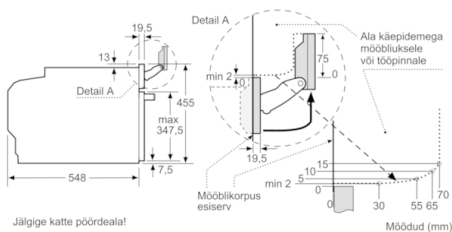

Paigaldamine koos ühe keedupinnaga.

Mõõdud (mm)

Kui kompaktseade paigaldatakse keedupinna alla, tuleb järgida neid tööpinna paksusi (vajaduse korral ka aluskonstruktsiooni).

Keedupinna tüüp	min tööpinna paksus	
	pealepandud	tasapinnaline
Induktsioonplaat	42 mm	43 mm
Täispind-induktsioonplaat	52 mm	53 mm
Gaasikeedupind	32 mm	43 mm
Elektriplaat	32 mm	35 mm

Mõõdud (mm)

Mõõdud (mm)

Mõõdud (mm)