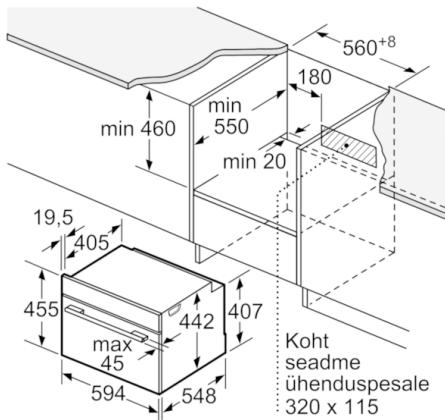

Paigaldamine koos ühe keedupinnaga.

Mõõdud (mm)

Kui kompaktseade paigaldatakse keedupinna alla, tuleb järgida neid tööpinna paksusi (vajaduse korral ka aluskonstruktsiooni).

Keedupinna tüüp	min tööpinna paksus	
	pealepandud	tasapinnaline
Induktsioonplaat	42 mm	43 mm
Täispind-induktsioonplaat	52 mm	53 mm
Gaasikeedupind	32 mm	43 mm
Elektriplaat	32 mm	35 mm