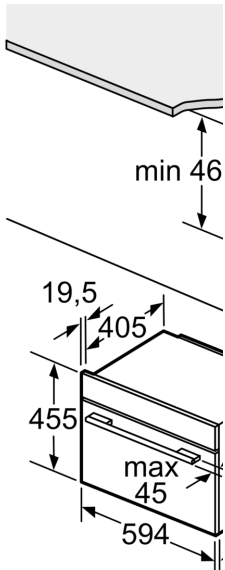

**Seeria 8, Integreeritav kompakthi,
mikrolainefunktsiooniga, 60 x 45 cm,
Roostevaba teras
CMG676BS1**