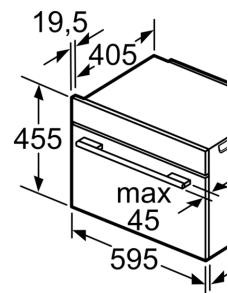

Paigaldamine k

Miimumkaug
induktsioonplae
gaasiplaat: 5 m
elektriplaat: 2 n

Kui kompaktsed
keedupinna alla,
tööpinna paksus
korral ka aluskor

Keedupinna tüü

Induktsioonplaat

Täispind-
induktsioonplaat

Gaasikeedupind

Elektriplaat

Koht seadme
ühenduspesale
320 x 115

Ventilatsioon
mir