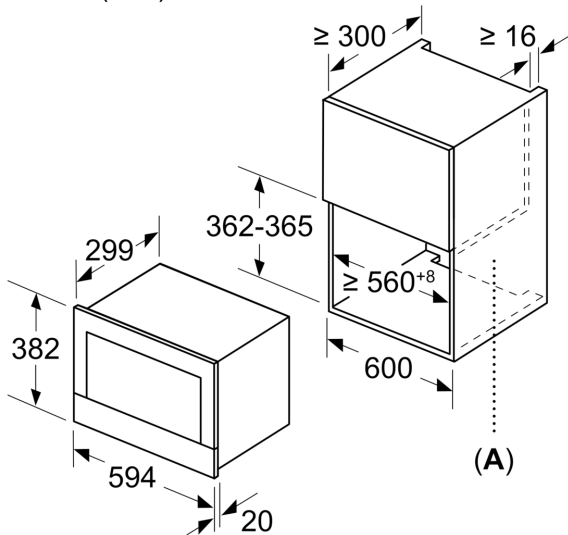

A: tagasein avatud

Mõõdud (mm)

A: väljaulatus ülal:  
nišš 362: 6 mm  
nišš 365: 3 mm  
B: väljaulatus all: 14 mm