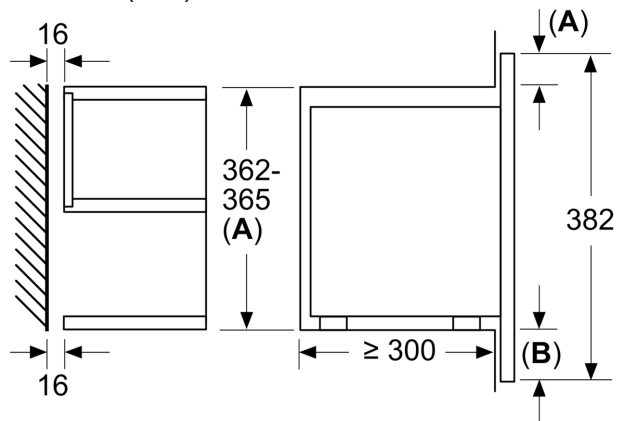

Juhtelemendi tüüp: ..... elektrooniline  
Toote mõõdud: ..... 382 x 594 x 318 mm  
Süvendi mõõdud: ..... 220 x 350 x 270 mm  
Elektrijuhtme pikkus: ..... 150.0 cm  
Netokaal: ..... 16.5 kg  
Brutokaal: ..... 18.7 kg  
EAN-kood: ..... 4242005137275  
Maksimaalne võimsus: ..... 900 W  
Võimsus: ..... 1220 W  
Vool: ..... 10 A  
Pingeline: ..... 220-240 V  
Sagedus: ..... 50-60 Hz  
Pistiku tüüp: ..... Schuko-/Gardy-pistik, maand-ga

A: tagasein avatud

Mõõdud (mm)

A: väljaulatus ülal:  
nišš 362: 6 mm  
nišš 365: 3 mm  
B: väljaulatus all: 14 mm