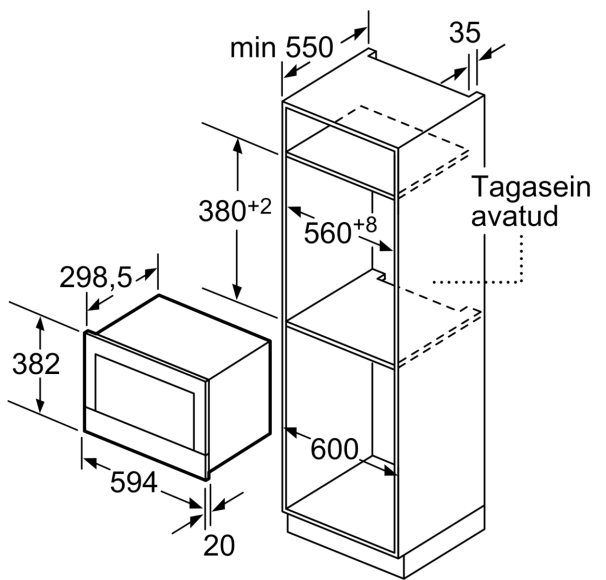

Juhtelemendi tüüp: elektrooniline
Toote mõõdud:382x594x318 mm
Süvendi mõõdud: 220 x 350 x 270 mm
Elektrijuhtme pikkus:150.0 cm
Netokaal: 16.7 kg
Brutokaal:18.9 kg
EAN-kood:4242002813769
Maksimaalne võimsus: 900 W
Võimsus: 1220 W
Vool: 10 A
Pingeline: 220-240 V
Sagedus: 50; 60 Hz
Pistiküü tüüp:Schuko-/Gardy-pistik, maand-ga

Disain

Mugavus

- LED-valgustus
- Käivitusnupp
- Pöörduks

**Seeria 8, Integreeritav mikrolaineahi,
Roostevaba teras
BFL634GS1**

Mõõdud (mm)

A: tagasein avatud

Mõõdud (mm)

A: väljaulatus ülal:
nišš 362: 6 mm
nišš 365: 3 mm
B: väljaulatus all: 14 mm

Mõõdud (mm)