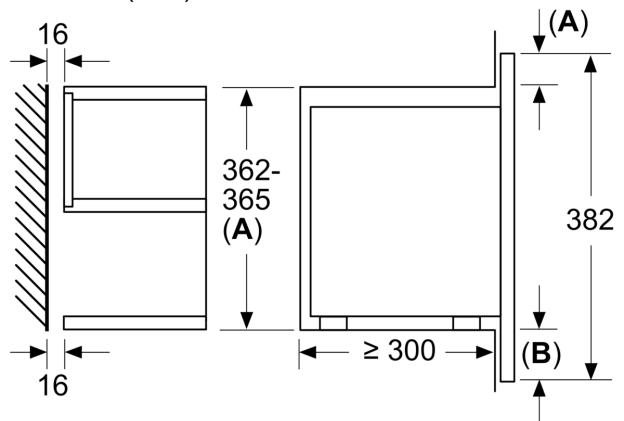

Juhtelemendi tüüp: elektrooniline
Toote mõõdud:382x594x318 mm
Süvendi mõõdud: 220 x 350 x 270 mm
Elektrijuhtme pikkus:150.0 cm
Netokaal: 16.7 kg
Brutokaal:18.9 kg
EAN-kood:4242002813769
Maksimaalne võimsus: 900 W
Võimsus: 1220 W
Vool: 10 A
Pingeline: 220-240 V
Sagedus: 50; 60 Hz
Pistiküü tüüp:Schuko-/Gardy-pistik, maand-ga

Disain

Mugavus

- LED-valgustus
- Käivitusnupp
- Pöörduks

**Seeria 8, Integreeritav mikrolaineahi,
Roostevaba teras
BFL634GS1**

Mõõdud (mm)

A: tagasein avatud

Mõõdud (mm)

A: väljaulatus ülal:
nišš 362: 6 mm
nišš 365: 3 mm
B: väljaulatus all: 14 mm

Mõõdud (mm)