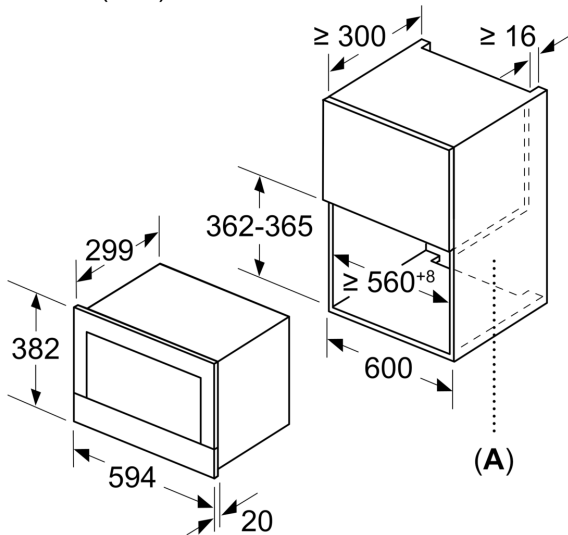

Juhtelemendi tüüp: elektrooniline
Toote mõõdud:382x594x318 mm
Süvendi mõõdud: 220 x 350 x 270 mm
Elektrijuhtme pikkus:150.0 cm
Netokaal: 16.7 kg
Brutokaal:18.9 kg
EAN-kood:4242002813769
Maksimaalne võimsus: 900 W
Võimsus: 1220 W
Vool: 10 A
Pingeline: 220-240 V
Sagedus: 50; 60 Hz
Pistiküü tüüp:Schuko-/Gardy-pistik, maand-ga

Disain

Mugavus

- LED-valgustus
- Käivitusnupp
- Pöörduks

**Seeria 8, Integreeritav mikrolaineahi,
Roostevaba teras
BFL634GS1**

Mõõdud (mm)

A: tagasein avatud

Mõõdud (mm)

A: väljaulatus ülal:
nišš 362: 6 mm
nišš 365: 3 mm
B: väljaulatus all: 14 mm