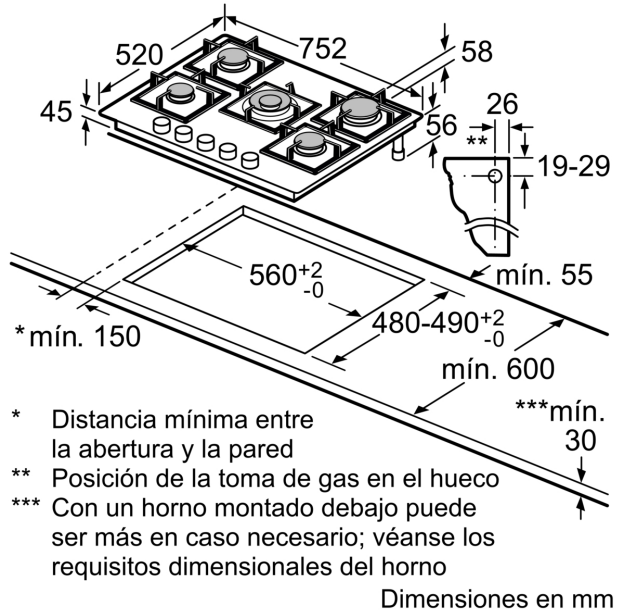

Serie 6, Placa de gas, 75 cm, Vidrio templado, Negro
PPQ7A6B90

para enrasado
montaje

- Distancia mínima entre la abertura y la pared
- ** Posición de la toma de gas en el hueco
- *** Con un horno montado debajo puede ser más en caso necesario; véanse los requisitos dimensionales del horno