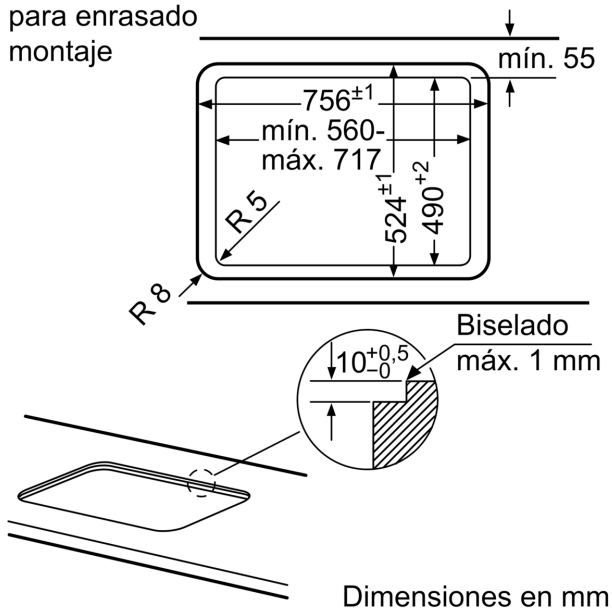

Serie 6, Placa de gas, 75 cm, Vidrio templado, Negro
PPQ7A6B90

para enrasado
montaje

- Distancia mínima entre la abertura y la pared
- ** Posición de la toma de gas en el hueco
- *** Con un horno montado debajo puede ser más en caso necesario; véanse los requisitos dimensionales del horno