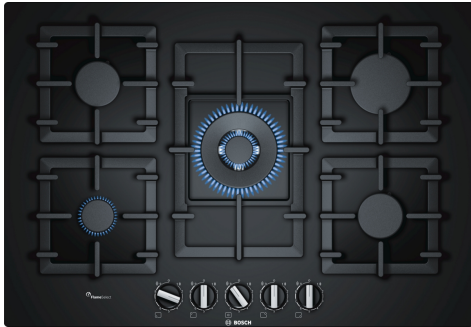

**Serie 6, Placa de gas, 75 cm, Vidrio templado, Negro PPQ7A6B90**

**La encimera de gas de vidrio templado con FlameSelect: consigue resultados de cocción perfectos gracias a sus nueve niveles precisos de flama.**

## **Serie 6, Placa de gas, 75 cm, Vidrio templado, Negro PPQ7A6B90**

**La encimera de gas de vidrio templado con FlameSelect: consigue resultados de cocción perfectos gracias a sus nueve niveles precisos de flama.**