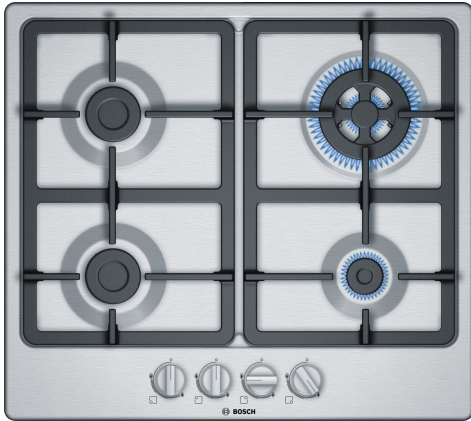

**Serie 4, Placa de gas, 60 cm, Acero inoxidable
PGH6B5B90**

Encimeras a gas Bosch, te brindan calidad, seguridad y estabilidad al momento de cocinar.

- **Compatible con biometano:** tu placa de gas también funciona con gases renovables como el biometano.
- **Queimador Wok:** para cocinar con una potencia de hasta 3,3 kW.
- **Parrillas continuas de hierro fundido:** para una máxima estabilidad.
- **Mandos ergonómicos:** Fácil manejo.
- **Superficie de acero inoxidable:** elegante.