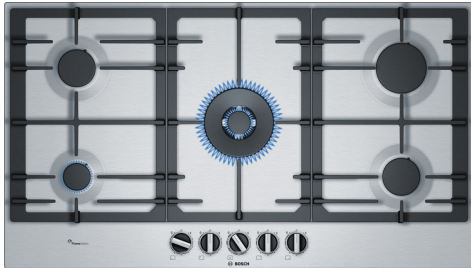

**Serie 6, Placa de gas, 90 cm, Acero inoxidable
PCR9A5B90**

La placa de cocción de acero inoxidable con FlameSelect: consigue resultados de cocción perfectos gracias a nueve niveles de potencia definidos con precisión.

- **Compatible con biometano:** tu placa de gas también funciona con gases renovables como el biometano.
- **FlameSelect:** elige entre los nueve niveles de potencia de la llama, para tener la máxima precisión.
- **Wok de doble llama:** funde chocolate o hierve pasta.
- **Parrillas continuas de hierro fundido que proporcionan una mayor estabilidad.**
- **Mandos ergonómicos:** Fácil manejo.